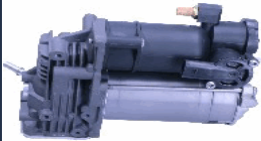

MM-ASC040

LR010375

LAND ROVER RANGE ROVER III (LM)
3.0 TD 6
LAND ROVER RANGE ROVER III (LM)
3.6 D 4x4
LAND ROVER RANGE ROVER III (LM)
4.2
LAND ROVER RANGE ROVER III (LM)
4.4