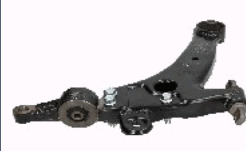

BS-H31R

54501-38011

HYUNDAI SONATA IV (EF) 2.0 16V
HYUNDAI SONATA IV (EF) 2.4 16V
HYUNDAI SONATA IV (EF) 2.5 V6 24V
HYUNDAI SONATA VI (YF) 2.0
HYUNDAI SONATA VI (YF) 2.0 VVTi GLS
HYUNDAI SONATA VI (YF) 2.7 V6
HYUNDAI XG (XG) 25
HYUNDAI XG (XG) 30/300