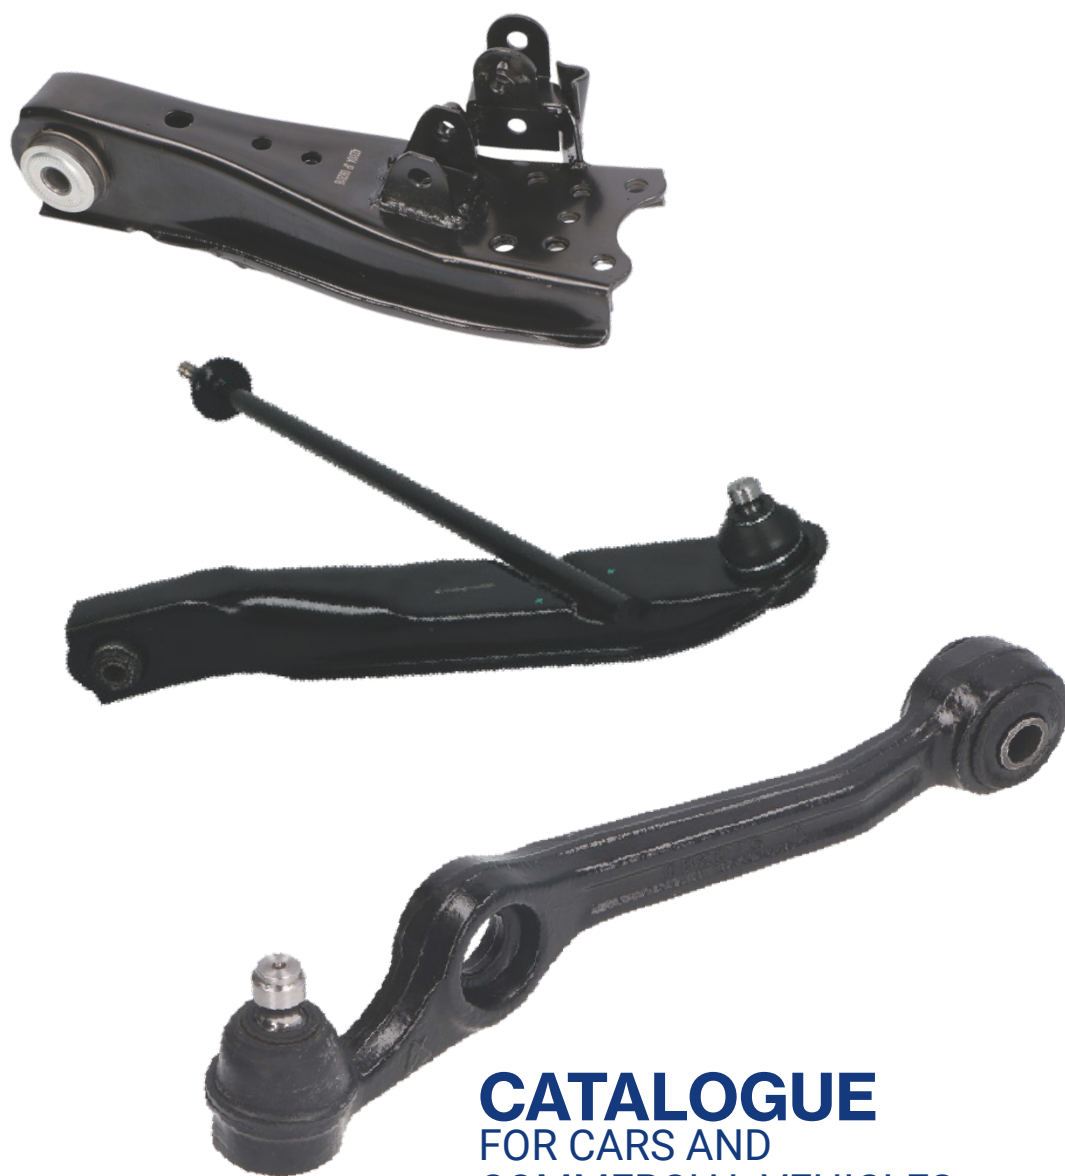

SUSPENSION  
ARMS  
BRACCI  
OSCILLANTI

© 2011 JAPANPARTS

**CATALOGUE**  
FOR CARS AND  
COMMERCIAL VEHICLES

**CATALOGO**  
PER AUTOMOBILI E VEICOLI  
COMMERCIALI

[www.japanparts.eu](http://www.japanparts.eu)

SUSPENSION ARMS

BRACCI OSCILLANTI

**BJ-222**

**48068-19095**

FIAT DUCATO Pianale piatto/Telaio (250)  
120 Multijet 2,3 D  
FIAT DUCATO Pianale piatto/Telaio (250)  
160 Multijet 2,2 D  
FIAT DUCATO Pianale piatto/Telaio (250)  
160 Multijet 2,3 D  
FIAT DUCATO Pianale piatto/Telaio (250)  
160 Multijet Power 3,0 D