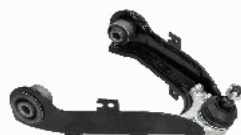

**8-97365-011-0**

ISUZU D-MAX (8DH) 2.5 D  
ISUZU D-MAX (8DH) 2.5 DiTD (TFR86\_, TFR54\_)  
ISUZU D-MAX (8DH) 3.0 DiTD

SUSPENSION ARMS

BRACCI OSCILLANTI

**BS-904R**

**8-97365-010-0**

ISUZU D-MAX (8DH) 2.5 D  
ISUZU D-MAX (8DH) 2.5 DiTD (TFR86\_, TFR54\_)  
ISUZU D-MAX (8DH) 3.0 DiTD  
ISUZU D-MAX (8DH) 3.0 DiTD 4x4