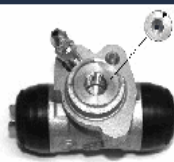

CS-276

47550-52010

276

TOYOTA YARIS (SCP1_, NLP1_, NCP1_) 1.0 16V (SCP10_)

CS-277

47570-52010

277

TOYOTA YARIS (SCP1_, NLP1_, NCP1_) 1.0 16V (SCP10_)