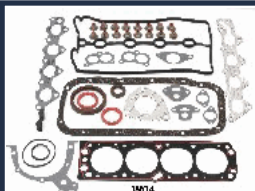

KM-W03

CHEVROLET NUBIRA Station wagon 1.8
CHEVROLET NUBIRA Tre volumi 1.8
DAEWOO NUBIRA Tre volumi (KLAN) 1.8
DAEWOO NUBIRA Wagon (KLAN) 1.8

KM-W04

93740206

CHEVROLET REZZO/TACUMA 1.6
DAEWOO LACETTI Tre volumi 1.6
DAEWOO LANOS (KLAT) 1.6 16V
DAEWOO LANOS Tre volumi (KLAT) 1.6 16V
DAEWOO NUBIRA (KLAJ) 1.6 16V
DAEWOO NUBIRA Tre volumi (KLAJ) 1.6 16V