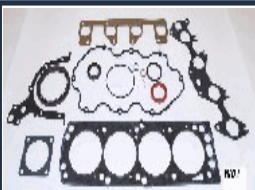

KM-W01

93740205

CHEVROLET KALOS 1.4
DAEWOO KALOS (KLAS) 1.4