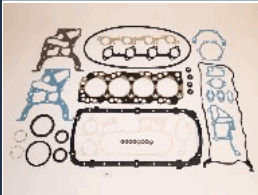

KM-209

04111-54050

TOYOTA DYNA 100 Pianale piatto/Telaio (LY1_, YY1_) 2.4 D (LY100_)
 TOYOTA DYNA Pianale piatto/Telaio (LH8_) 2.4 D
 TOYOTA DYNA Pianale piatto/Telaio (LH8_) 2.4 D (LH80_)
 TOYOTA HIACE II Furgonato (LH5_, YH7_, LH7_, LH6_, YH6_, 2.4 D