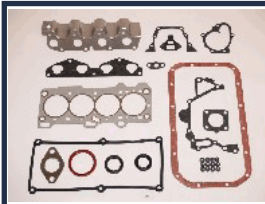

KM-580

ME994157

MITSUBISHI Canter Canter 35
MITSUBISHI L 300 Furgonato (P0_W, P1_W) 2.8 D
MITSUBISHI PAJERO II (V3_W, V2_W, V4_W) 2.8 TD (V46W)

KM-581

20910-02S00

HYUNDAI ATOS (MX) 1.0 i
HYUNDAI ATOS PRIME (MX) 1.0 i