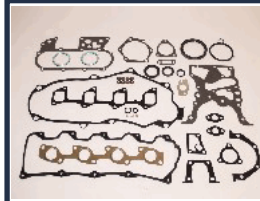

KM-261S

04111-54084

TOYOTA 4 RUNNER (RN10_, VZN13_, VZN10_, RN13_) 2.4 TD 4x4
TOYOTA HIACE IV Autobus (LH1_) 2.4 TD (LXH12_, LXH22_)
TOYOTA HIACE IV Furgonato (LXH1_, RZH1_, LH1_) 2.4 TD (LXH12_, LXH22_)
TOYOTA HILUX II Pick-up (RN6_, RN5_, LN6_, YN6_, YN5_, LN 2.4 D 4WD