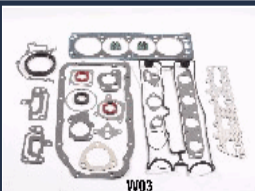

KM-W03

CHEVROLET NUBIRA Station wagon 1.8
CHEVROLET NUBIRA Tre volumi 1.8
DAEWOO NUBIRA Tre volumi (KLAN) 1.8
DAEWOO NUBIRA Wagon (KLAN) 1.8

KM-W04

93740206

CHEVROLET REZZO/TACUMA 1.6
DAEWOO LACETTI Tre volumi 1.6
DAEWOO LANOS (KLAT) 1.6 16V
DAEWOO LANOS Tre volumi (KLAT) 1.6 16V
DAEWOO NUBIRA (KLAJ) 1.6 16V
DAEWOO NUBIRA Tre volumi (KLAJ) 1.6 16V