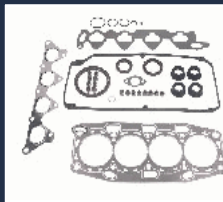

KM-500

1000A967

MITSUBISHI PAJERO III (V7_W, V6_W) 3.2 Di-D
MITSUBISHI PAJERO III Fuoristrada aperto (V6_W, V7_W) 3.2 DI-D (V68W, V78W)

KM-501

MD970443

MITSUBISHI CARISMA (DA_) 1.8
MITSUBISHI CARISMA (DA_) 1.8 16V
MITSUBISHI CARISMA Tre volumi (DA_) 1.8
MITSUBISHI COLT IV (CA_A) 1.6
MITSUBISHI COLT IV (CA_A) 1.6 4x4
MITSUBISHI COLT IV (CA_A) 1.6 GLXi 16V (CA4A)