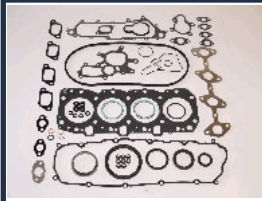

KM-281

04111-87601

DAIHATSU TAFT 1.6 D 4x4 (F20, F25)
TOYOTA HILUX II Pick-up (RN6_, RN5_, LN6_, YN6_, YN5_, LN 1.6

KM-286

04111-67023

TOYOTA 4 RUNNER (KZN18_, VZN18_, RZN18_) 3.0 Turbo-D
TOYOTA 4 RUNNER (RN10_, VZN13_, VZN10_, RN13_) 3.0 Turbo-D (KZN 130)
TOYOTA LAND CRUISER (PZJ7_, KZJ7_, HZJ7_, BJ7_, LJ7_, RJ7 3.0 TD (KZJ70_, KZJ73_, KZJ77_)
TOYOTA LAND CRUISER 90 (_J9_) 3.0 TD (KZJ90_, KZJ95_)