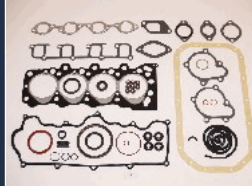

ISUZU D-MAX (8DH) 3.0 DiTD
ISUZU D-MAX (8DH) 3.0 DiTD 4x4
ISUZU ELF Pianale piatto/Telaio (NKR8_, NKQ8_) 3.0 Di
VW AMAROK (2H_, S1B) 2.0 TDI 4motion

KM-907

5-87810-356-0

ISUZU GEMINI (JT) 1.5 D
ISUZU GEMINI (JT) 1.5 TD
ISUZU GEMINI Tre volumi (JT) 1.5 D
ISUZU GEMINI Tre volumi (JT) 1.5 TD
OPEL CORSA A 2 volumi /Coda spiovente (93_, 94_, 98_, 9 1.5 D
OPEL CORSA A 2 volumi /Coda spiovente (93_, 94_, 98_, 9 1.5 TD
OPEL CORSA A Furgonato 1.5 D