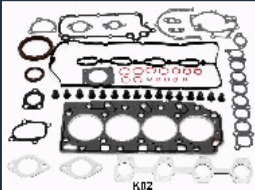

KM-K02

209104AB00

HYUNDAI H-1 Furgonato 2.5 CRDi
KIA SORENTO I (JC) 2.5 CRDi