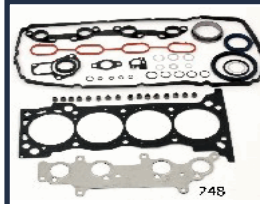

KM-248

TOYOTA HILUX III Pick-up (TGN1_, GGN2_, GGN1_, KUN2_, KUN 2.7
TOYOTA HILUX III Pick-up (TGN1_, GGN2_, GGN1_, KUN2_, KUN 2.7 4 ruote motrici