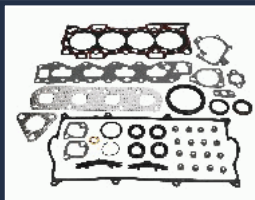

DAIHATSU FERROZA Hard Top (F300) 1.6 i 16V
DAIHATSU FERROZA Soft Top (F300) 1.6 i 16V

KM-608

04111-87113