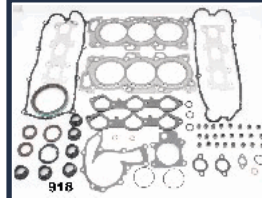

KM-916

CHRYSLER 300 M (LR) 3.5 V6 24V

KM-918

ISUZU TROOPER 3.5 V6 24V
 ISUZU TROOPER Fuoristrada aperto 3.5
 V6 24V
 OPEL FRONTERA B (6B_) 3.2 i (6B1VF,
 6B1_6)
 OPEL MONTEREY B 3.5 V6 24V

KM-992

5-87810-294-1