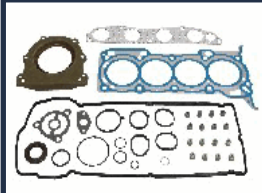

KM-520

1000B593

MITSUBISHI ASX (GA_W_) 1.6
MITSUBISHI LANCER SPORTBACK (CX_A) 1.6
MITSUBISHI LANCER Tre volumi (CY/Z_A) 1.6