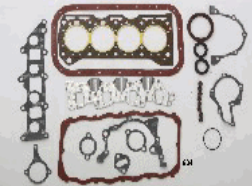

KM-804

11100-83814-000

SANTANA SAMURAI 1.3
SANTANA SAMURAI 1.3 4x4
SUBARU JUSTY II (JMA, MS) 1.3 GX 4x4
SUZUKI SAMURAI (SJ) 1.3 (SJ 413)
SUZUKI SJ 413 1.3
SUZUKI SWIFT I (AA) 1.3 (SA413, AA51)
SUZUKI SWIFT I (AA) 1.3 (SA413, AA51/53)