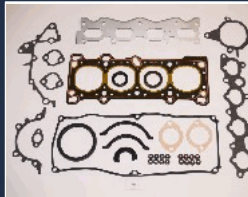

KM-313

8CB6-10-271