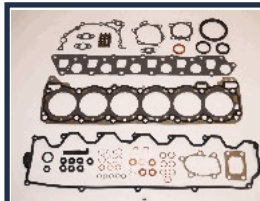

KM-111

10101-9F725

NISSAN PRIMERA (P11) 1.6 16V
NISSAN PRIMERA Hatchback (P11) 1.6 16V

KM-124

10101-22J25

NISSAN CABSTAR Pianale piatto/Telaio (F22, H40) 2.0
NISSAN PATROL GR I (Y60, GR) 2.8 TD (Y60A)
NISSAN PATROL Hardtop (K260) 2.8 TD
NISSAN PATROL Station Wagon (W260) 2.8 TD
NISSAN URVAN Furgonato (E23) 2.2 D