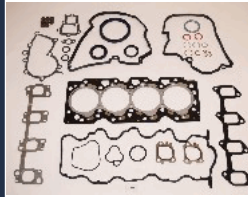

KM-294

04111-54084

TOYOTA HILUX II Pick-up (RN6_, RN5_, LN6_, YN6_, YN5_, LN 2.4 D 4WD
VW TARO 2.4 D
VW TARO 2.4 D 4x4

KM-294S

04111-54093

VW TARO 2.4 D
VW TARO 2.4 D 4x4

KM-295

04111-64200