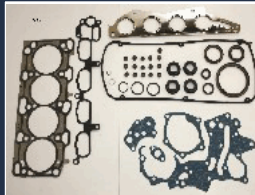

KM-503

MD979394

MITSUBISHI GRANDIS (NA_W) 2.4
MITSUBISHI OUTLANDER I (CU_W) 2.4 4WD