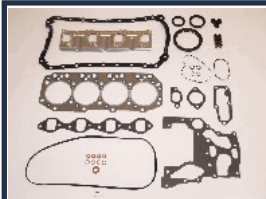

KM-916

CHRYSLER 300 M (LR) 3.5 V6 24V

KM-918

ISUZU TROOPER 3.5 V6 24V
 ISUZU TROOPER Fuoristrada aperto 3.5
 V6 24V
 OPEL FRONTERA B (6B_) 3.2 i (6B1VF,
 6B1_6)
 OPEL MONTEREY B 3.5 V6 24V

KM-992

5-87810-294-1