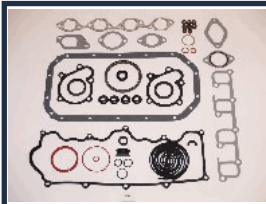

KM-907S

8-94371860-0

ISUZU GEMINI (JT) 1.5 D
ISUZU GEMINI (JT) 1.5 TD
ISUZU GEMINI Tre volumi (JT) 1.5 D
ISUZU GEMINI Tre volumi (JT) 1.5 TD
OPEL CORSAA 2 volumi /Coda spiovente
(93_, 94_, 98_, 9 1.5 D
OPEL CORSAA 2 volumi /Coda spiovente
(93_, 94_, 98_, 9 1.5 TD
OPEL CORSAA Furgonato 1.5 D