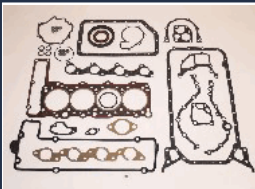

KM-K07

20910-26K00

KIA CERATO (LD) 1.6
KIA CERATO Tre volumi (LD) 1.6

KM-S00

SSANGYONG KORANDO (KJ) 2.3 D (KJ)
SSANGYONG MUSSO (FJ) 2.3 D

KM-S01

602 010 55 05

SSANGYONG KORANDO (KJ) 2.9 TD
SSANGYONG KORANDO Cabrio (KJ) 2.9 TD
SSANGYONG MUSSO (FJ) 2.9 TD
SSANGYONG MUSSO SPORTS 2.9 D
SSANGYONG REXTON (GAB_) 2.9 TD