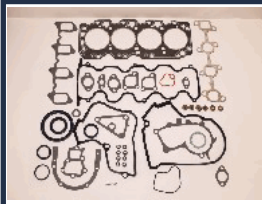

KM-246

04111-54053

TOYOTA HIACE II Furgonato (LH5_, YH7_, LH7_, LH6_, YH6_, 2.4 D
TOYOTA HIACE II Wagon (LH7_, LH5_, LH6_, YH7_, YH6_, YH5_ 2.4 D (H5G)
TOYOTA HILUX II Pick-up (RN6_, RN5_, LN6_, YN6_, YN5_, LN 2.4 D
TOYOTA HILUX II Pick-up (RN6_, RN5_, LN6_, YN6_, YN5_, LN 2.4 D AWD