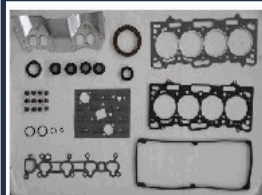

KM-502

MD974544

MITSUBISHI MIRAGE 2 volumi /Coda spiovente 1.3
MITSUBISHI MIRAGE 2 volumi /Coda spiovente 1.5