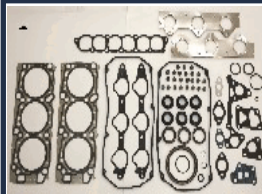

MITSUBISHI PAJERO SPORT (K90) 3.0 V6

KM-518

MD974308

MITSUBISHI GALANT II (A16_) 2.0 GLS (A163)
MITSUBISHI GALANT II Station Wagon (A16_V) 2.0 GLX (A163V)
MITSUBISHI GALANT III (E1_A) 2.0 GLS (E15A)
MITSUBISHI GALANT IV (E3_A) 2.0 (E33A)