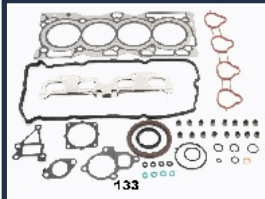

KM-124S

1010122J25

NISSAN CABSTAR Pianale piatto/Telaio (F22, H40) 2.0
NISSAN PATROL GR I (Y60, GR) 2.8 TD (Y60A)
NISSAN PATROL Hardtop (K260) 2.8 TD
NISSAN PATROL Station Wagon (W260) 2.8 TD
NISSAN URVAN Furgonato (E23) 2.2 D

KM-125

10101-8M085

NISSAN PRIMERA (P12) 1.6

KM-131

1010119B25

NISSAN MICRA I (K10) 1.2

KM-132

10101-8H725

NISSAN X-TRAIL (T30) 2.0
NISSAN X-TRAIL (T30) 2.0 4x4

KM-133

10101-6N227

NISSAN PRIMERA (P12) 2.0
NISSAN PRIMERA Hatchback (P12) 2.0
NISSAN PRIMERA Station wagon (WP12) 2.0

KM-136

10101-AX525

NISSAN MICRA C+C (K12) 1.4 16V
NISSAN MICRA II (K11) 1.4 i 16V
NISSAN MICRA III (K12) 1.0 16V
NISSAN MICRA III (K12) 1.2 16V
NISSAN MICRA III (K12) 1.2 LPG
NISSAN MICRA III (K12) 1.4 16V
NISSAN NOTE (E11) 1.4