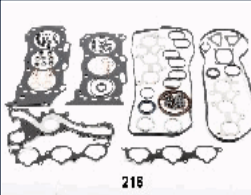

KM-218

04111-31440

LEXUS RX (MHU3_, GSU3_, MCU3_) 350
TOYOTA ALPHARD / VELLFIRE (GGH2_, ANH2_, ATH2_) 3.5
TOYOTA ALPHARD / VELLFIRE (GGH2_, ANH2_, ATH2_) 3.5 4WD
TOYOTA AVALON Tre volumi (GSX3_) 3.5 VVTi
TOYOTA BLADE MASTER 3.5 VVTi 4x4