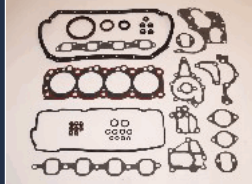

KM-901

8-94150-394-3

ISUZU MIDI Autobus (94000, 98000) 2.2 D (98000)
ISUZU MIDI Autobus (94000, 98000) 2.2 D 4WD (94000)
ISUZU MIDI Furgonato (98000N) 2.2 D
ISUZU MIDI Furgonato (98000N) 2.2 D 4WD
ISUZU MIDI Van (94000, 98000) 2.2 D (98000)