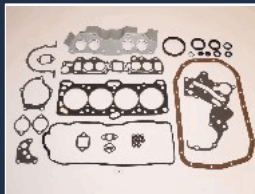

MITSUBISHI PAJERO SPORT (K90) 3.0 V6

KM-518

MD974308

MITSUBISHI GALANT II (A16_) 2.0 GLS (A163)
MITSUBISHI GALANT II Station Wagon (A16_V) 2.0 GLX (A163V)
MITSUBISHI GALANT III (E1_A) 2.0 GLS (E15A)
MITSUBISHI GALANT IV (E3_A) 2.0 (E33A)