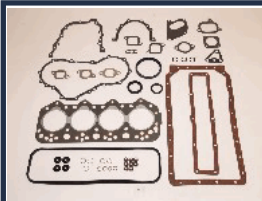

DAIHATSU CUORE II (L80, L81) 0.8 (L80)
 DAIHATSU CUORE II (L80, L81) 0.8 4WD (L81)

KM-610

04111-87750

DAIHATSU TAFT 2.5 D 4x4 (F50, F55)
 INNOCENTI MINI MINI TURBO

KM-611

04111-87113

DAIHATSU TAFT 2.5 D 4x4 (F50, F55)
 DAIHATSU TAFT 2.8 D 4x4 (F60, F65)