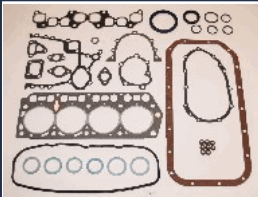

KM-203

04111-73013

DAIHATSU ROCKY Hard Top (F7, F8) 2.0
DAIHATSU ROCKY Soft Top (F7, F8) 2.0
TOYOTA HIACE II Furgonato (LH5_, YH7_, LH7_, LH6_, YH6_, 1.8
TOYOTA HIACE II Wagon (LH7_, LH5_, LH6_, YH7_, YH6_, YH5_ 1.8 (H5G)
TOYOTA HILUX II Pick-up (RN6_, RN5_, LN6_, YN6_, YN5_, LN 1.8 (YN85_, YN90_)