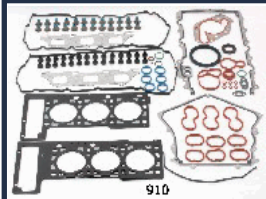

KM-910

CHRYSLER 300 M (LR) 2.7 V6 24V