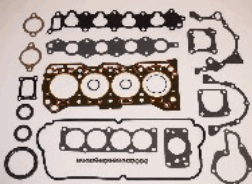

KM-814

11400-60811-000

SUZUKI VITARA (ET, TA) 1.6 (ET)
SUZUKI VITARA (ET, TA) 1.6 (TA)
SUZUKI VITARA Cabrio (ET, TA) 1.6 (TA)

KM-899

11400-57812

SUZUKI BALENO (EG) 1.6 i 16V
SUZUKI BALENO (EG) 1.6 i 16V 4x4
SUZUKI BALENO 2 volumi /Coda spiovente (EG) 1.6 i 16V
SUZUKI BALENO 2 volumi /Coda spiovente (EG) 1.6 i 16V 4x4
SUZUKI BALENO Station wagon (EG) 1.6 i 16V