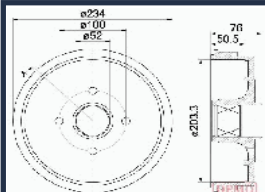

DACIA LOGAN (LS_) 1.2 16V
DACIA LOGAN (LS_) 1.2 16V LPG
DACIA LOGAN (LS_) 1.4 (LSOA, LSOC, LSOE, LSOG)
DACIA LOGAN (LS_) 1.4 Bifuel
DACIA LOGAN (LS_) 1.5 dCi
DACIA LOGAN (LS_) 1.5 dCi (LS04)
DACIA LOGAN (LS_) 1.5 dCi (LS0J)

TA-0410C

568061