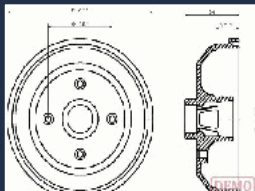

CHEVROLET CORSA Tre volumi 1.0
OPEL COMBO (71_) 1.4 16V
OPEL CORSA A 2 volumi /Coda spiovente (93_, 94_, 98_, 9 1.0
OPEL CORSA A 2 volumi /Coda spiovente (93_, 94_, 98_, 9 1.2 i
OPEL CORSA A 2 volumi /Coda spiovente (93_, 94_, 98_, 9 1.2 N

TA-0407C

418117