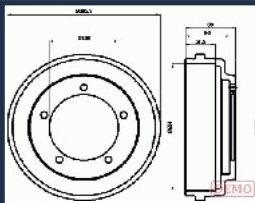

FORD TRANSIT Autobus (E_) 2.0
FORD TRANSIT Autobus (E_) 2.0 (EBL, EBS, ECL, EDS, EDL, EGL, ESS, ESL, EUS)
FORD TRANSIT Autobus (E_) 2.0 CNG
FORD TRANSIT Autobus (E_) 2.0 i (EBL, EDL, EGL, ESS, EUS)
FORD TRANSIT Autobus (E_) 2.5 DI (EBL, ECL, EDS, EDL)