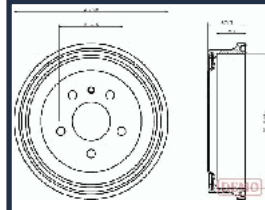

CHEVROLET ZAFIRA (F75) 2.0
OPEL VECTRA B (36_) 1.6 i
OPEL VECTRA B (36_) 2.0 DI 16V
OPEL VECTRA B (36_) 2.0 DTI 16V
OPEL VECTRA B 2 volumi /Coda spiovente (38_) 1.6 i
OPEL VECTRA B 2 volumi /Coda spiovente (38_) 1.6 i 16V

TA-0414C

4500099