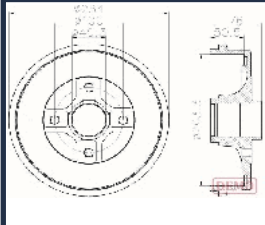

TA-0710C

432006468R

RENAULT CLIO IV 1.2 16V
RENAULT TWINGO II (CN0_) 1.2 (CN0D)
RENAULT TWINGO II (CN0_) 1.2 16V
RENAULT TWINGO II (CN0_) 1.2 16V (CN0A)
RENAULT TWINGO II (CN0_) 1.2 TCe 100
RENAULT TWINGO II (CN0_) 1.2 Turbo (CN0C)

TA-0900C

6Q0609617