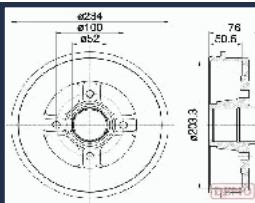

DACIA LOGAN (LS_) 1.4 Bifuel
DACIA LOGAN (LS_) 1.5 dCi
DACIA LOGAN (LS_) 1.6 LPG
DACIA SANDERO 1.5 dCi
RENAULT CLIO II (BB0/1/2_, CB0/1/2_) 1.2 LPG
RENAULT CLIO II (BB0/1/2_, CB0/1/2_) 1.4 16V (B/CB0L)

TA-0707C

6001548126