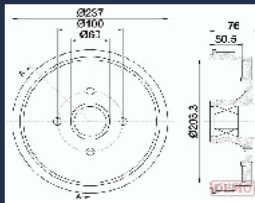

NISSAN NOTE (E11) 1.4 LPG
RENAULT CLIO Grandtour (KR0/1_) 1.2 16V
RENAULT CLIO Grandtour (KR0/1_) 1.2 16V Hi-Flex
RENAULT CLIO Grandtour (KR0/1_) 1.2 16V (KR0P)
RENAULT CLIO Grandtour (KR0/1_) 1.2 16V Hi-Flex (KR1U)

TA-0701C

432000Q0C