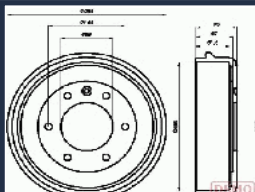

**TA-0410C**

**568061**

BEDFORD MIDI Autabus 2.2 D  
 ISUZU MIDI Autabus (94000, 98000) 2.0 (98000)  
 ISUZU MIDI Autabus (94000, 98000) 2.0 4WD (94000)  
 ISUZU MIDI Autabus (94000, 98000) 2.0 TD (98000)  
 ISUZU MIDI Autabus (94000, 98000) 2.2 D (98000)