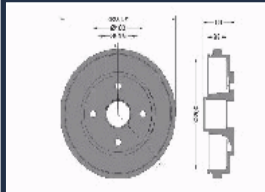

OPEL AGILA (A) (H00) 1.0
OPEL AGILA (A) (H00) 1.2 16V Twinport
OPEL AGILA (A) (H00) 1.3 CDTI
SUZUKI WAGON R+ (MM) 1.3
SUZUKI WAGON R+ (MM) 1.3 4WD
SUZUKI WAGON R+ (MM) 1.3 4WD
SUZUKI WAGON R+ (MM) 1.3 DDiS

TA-0403C

90086194