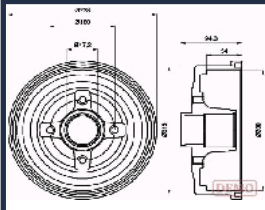

TA-0412C

418001

OPEL CORSA C (F08, F68) 1.0
OPEL CORSA C (F08, F68) 1.2
OPEL CORSA C (F08, F68) 1.2 Twinport
OPEL CORSA C (F08, F68) 1.3 CDTI
OPEL CORSA C (F08, F68) 1.4
OPEL CORSA C (F08, F68) 1.4 Twinport
OPEL CORSA C (F08, F68) 1.7 CDTI
OPEL CORSA C (F08, F68) 1.7 DI

TA-0413C

568060