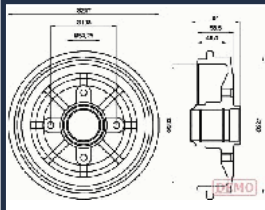

TA-0609C

424740

CITROEN XSARA (N1) 1.4 HDi
CITROEN XSARA (N1) 1.4 i
CITROEN XSARA (N1) 1.5 D
CITROEN XSARA (N1) 1.6 i
CITROEN XSARA (N1) 1.8 D
CITROEN XSARA (N1) 1.8 i
CITROEN XSARA (N1) 1.8 i Aut.
CITROEN XSARA (N1) 1.9 D

TA-0610C

424741