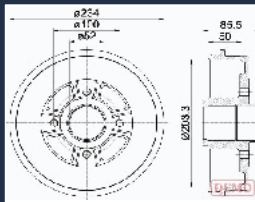

RENAULT LAGUNA I (B56_, 556_) 1.6 16V (B568, B561)
RENAULT LAGUNA I (B56_, 556_) 1.8 (B56A/B)
RENAULT LAGUNA I (B56_, 556_) 1.8 (B56S/T/0)
RENAULT LAGUNA I (B56_, 556_) 1.8 (B56Z)

TA-0703C

432000QAL