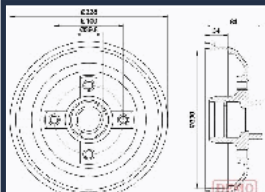

CHEVROLET CORSA Tre volumi 1.0
OPEL CORSA A 2 volumi /Coda spiovente (93_, 94_, 98_, 9 1.0
OPEL CORSA A 2 volumi /Coda spiovente (93_, 94_, 98_, 9 1.2
OPEL CORSA A 2 volumi /Coda spiovente (93_, 94_, 98_, 9 1.2 i
OPEL CORSA A 2 volumi /Coda spiovente (93_, 94_, 98_, 9 1.2 N

TA-0408C

24401369