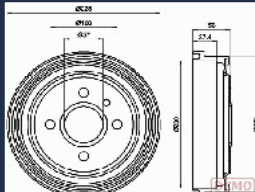

OPEL ASTRA F (56_, 57_) 1.4
OPEL ASTRA F (56_, 57_) 1.4 i
OPEL ASTRA F (56_, 57_) 1.4 i 16V
OPEL ASTRA F (56_, 57_) 1.4 Si
OPEL ASTRA F (56_, 57_) 1.6
OPEL ASTRA F (56_, 57_) 1.6 i
OPEL ASTRA F 2 volumi /Coda spiovente (53_, 54_, 58_, 5 1.4

TA-0404C

24444064