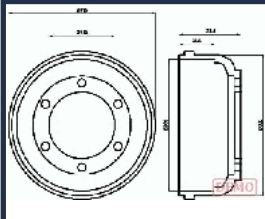

TA-0317C

1778308

FORD TRANSIT Autabus (E_) 2.0
FORD TRANSIT Autabus (E_) 2.0 (EBL, EBS, ECL, EDS, EDL, EGL, ESS, ESL, EUS)
FORD TRANSIT Autabus (E_) 2.0 CNG
FORD TRANSIT Autabus (E_) 2.0 i (EBL, EDL, EGL, ESS, EUS)
FORD TRANSIT Autabus (E_) 2.5 DI (EBL, ECL, EDS, EDL)

TA-0318C

4041430