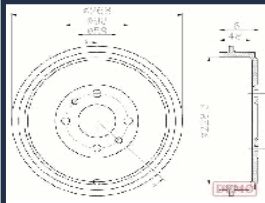

CITROEN NEMO Furgonato (AA_) 1.2 HDi 75
CITROEN NEMO Furgonato (AA_) 1.3 BlueHDi 80
CITROEN NEMO Furgonato (AA_) 1.4 HDi 75
CITROEN NEMO Station wagon 1.2 HDi 75
CITROEN NEMO Station wagon 1.3 HDi 80

TA-0700C

432021782R