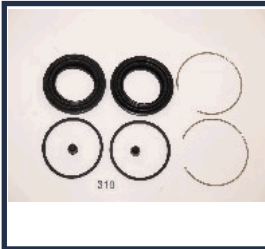

KD-310

0296-49-240

MAZDA 616 1.6
MAZDA 929 I (LA) 2.0