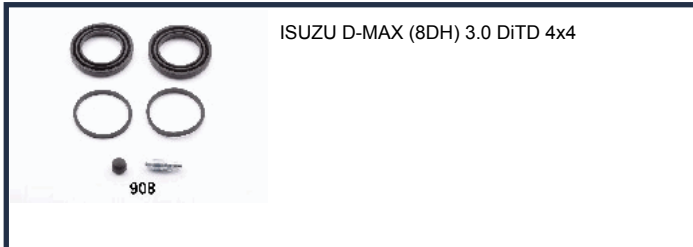

KD-908

ISUZU D-MAX (8DH) 3.0 DiTD 4x4