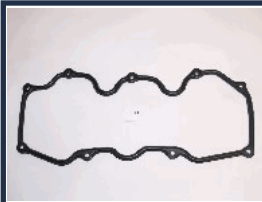

NISSAN 300 ZX (Z31) 3.0
NISSAN 300 ZX (Z31) 3.0 Turbo
NISSAN LAUREL (JC32) 3.0i 16V
VG30E
NISSAN MAXIMA II (J30) 3.0 i
NISSAN PICK UP (D21) 3.0 i V6 4WD
NISSAN TERRANO I (WD21) 3.0 i 4WD
NISSAN TERRANO II (R20) 2.7 TD 4WD

GP-119

13270-43G01