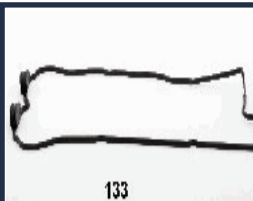

GP-133

13270-51J10

NISSAN 100 NX (B13) 1.6
NISSAN 100 NX (B13) 1.6 SR
NISSAN ALMERA I (N15) 1.4
NISSAN ALMERA I (N15) 1.4 GX,LX
NISSAN ALMERA I (N15) 1.6
NISSAN ALMERA I (N15) 1.6 SLX
NISSAN ALMERA I Hatchback (N15) 1.4