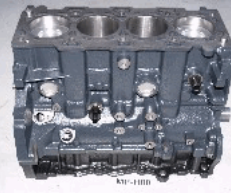

MP-H00

21102-27A00

HYUNDAI ELANTRA (XD) 2.0 CRDi
HYUNDAI ELANTRA Tre volumi (XD) 2.0
CRDi
HYUNDAI i30 (FD) 2.0 CRDi
HYUNDAI SANTA FÉ I (SM) 2.0 CRDi
HYUNDAI SANTA FÉ I (SM) 2.0 CRDi 4
ruote motrici
HYUNDAI SANTA FÉ I (SM) 2.0 CRDi 4x4
HYUNDAI SONATA V (NF) 2.0 CRDi