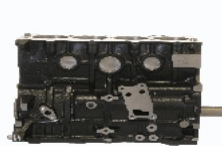

XX-KK020

104J14AU00A

KIA SORENTO I (JC) 2.5 CRDi

XX-MI005F

21102-42880A

GASOLONE GASOLONE 35 2.5 D
 HYUNDAI GALLOPER I 2.5 TD
 HYUNDAI GALLOPER I 2.5 TD intercooler
 HYUNDAI GALLOPER II (JK-01) 2.5 TCi
 D
 HYUNDAI GALLOPER II (JK-01) 2.5 TD
 HYUNDAI GALLOPER II (JK-01) 2.5 TD
 intercooler
 HYUNDAI H-1 Furgonato 2.5 TD