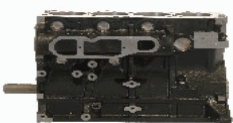

XX-MI005FS

21102-42880A

GASOLONE GASOLONE 35 2.5 D
HYUNDAI GALLOPER I 2.5 TD
HYUNDAI GALLOPER I 2.5 TD intercooler
HYUNDAI H-1 Furgonato 2.5 TD
HYUNDAI H-1/H-200/SATELLITE Autobus
2.5 D
HYUNDAI H-1/H-200/SATELLITE Autobus
2.5 TD
HYUNDAI H100 Autobus (P) 2.5 D