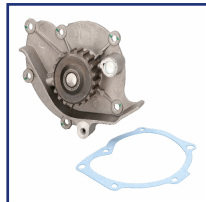

Raffreddamento

PQ-016

Pompa acqua

TATA (TELCO) ARIA
TATA (TELCO) XENON Pick-up

OE
278920100102

Altezza d'ingombro [mm]: 99
N° denti: 20