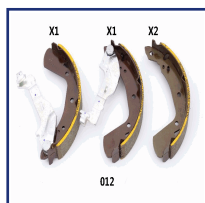

Diametro [mm]: 280
Larghezza [mm]: 52,7
Lato montaggio: Assale posteriore

GF-012AF

Kit Ganasce freno

TATA (TELCO) VISTA

OE

287142990108

Altezza [mm]: 31
Diametro [mm]: 200
Lato montaggio: Assale posteriore

GF-025AF