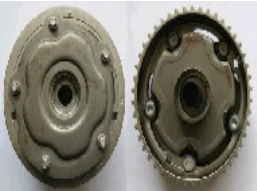

ALFA ROMEO 159 (939) 1.8 MPI
ALFA ROMEO 159 (939) 1.8 TBi
ALFA ROMEO 159 Sportwagon (939) 1.8 MPI
ALFA ROMEO 159 Sportwagon (939) 1.8 TBi
CHEVROLET AVEO 2 volumi /Coda spiovente (T250, T255) 1.4

VVT-0116

13025-4BB0A