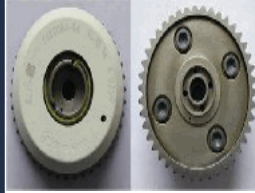

BMW 5 (F10, F18) 550 i
BMW 5 (F10, F18) 550 i xDrive
BMW 5 Gran Turismo (F07) 550 i
BMW 6 Cabriolet (F12) 650 i
BMW 7 (F01, F02, F03, F04) 750i xDrive

VVT-0109

55 567 048