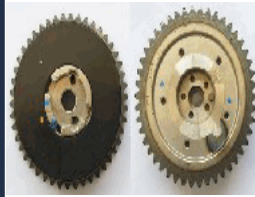

**CAMSHAFT ADJUSTER**

**REGOLATORE ALBERO A CAMME**

**VVT-0123**

**12638661**

OPEL ASTRA GTC J 2.0  
OPEL INSIGNIA 2.0 Turbo 4x4

**VVT-0124**

**12627114**

OPEL ASTRA GTC J 2.0  
OPEL INSIGNIA 2.0 Turbo 4x4