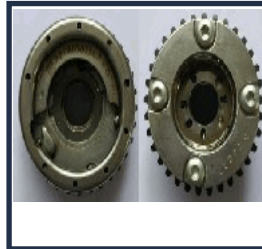

CAMSHAFT ADJUSTER

REGOLATORE ALBERO A CAMME

VVT-061

12569502

CHEVROLET TRAILBLAZER (KC\_) 4.2 AWD

VVT-062

278 050 09 47

MERCEDES-BENZ CLASSE C (W204) C 350  
 MERCEDES-BENZ CLASSE C (W204) C 350 4-matic  
 MERCEDES-BENZ CLASSE C Coupé (C204) C 350 (204.357)  
 MERCEDES-BENZ CLASSE C T-Model (S204) C 350 CGI (204.257)