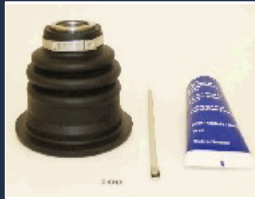

KB-100

40089-00QAA

NISSAN INTERSTAR Autobus (X70) dCi 120
NISSAN INTERSTAR Autobus (X70) dCi 80
NISSAN INTERSTAR Autobus (X70) dCi 90
NISSAN INTERSTAR Furgonato (X70) dCi 120