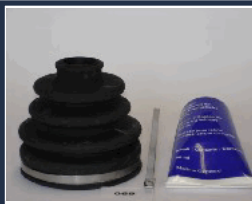

DAIHATSU FERROZA Hard Top (F300) 1.6 16V
DAIHATSU FERROZA Hard Top (F300) 1.6 i 16V
DAIHATSU FERROZA Soft Top (F300) 1.6 16V
DAIHATSU FERROZA Soft Top (F300) 1.6 i 16V