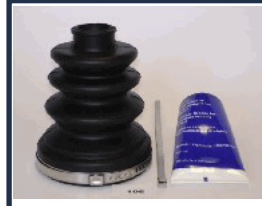

KB-106

23222-GA120

SUBARU LEONE II 1800 4WD
SUBARU LEONE II 1800 Turbo 4WD
SUBARU LEONE II Station wagon 1800
4WD
SUBARU LEONE II Station wagon 1800
Super 4WD
SUBARU LEONE II Station wagon 1800
Super Turbo 4WD
SUBARU XT Coupé (XT) Turbo 4WD