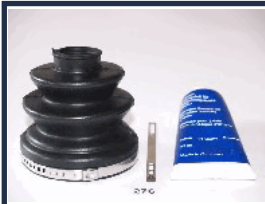

49506-3AA20

HYUNDAI SONATA V (NF) 2.0 VVTi GLS
HYUNDAI TRAJET (FO) 2.0
HYUNDAI TRAJET (FO) 2.7 V6

BOOT KITS

KIT CUFFIA

KB-276

49506-3AA30

HYUNDAI TRAJET (FO) 2.0 CRDi

KB-277