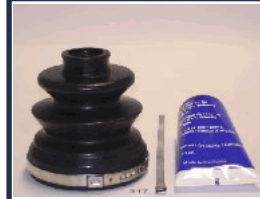

MITSUBISHI LANCER Station wagon
(CS_W) 1.6
MITSUBISHI LANCER Station wagon
(CS_W) 2.0
MITSUBISHI LANCER Tre volumi (CS_A,
CT0) 1.3
MITSUBISHI LANCER Tre volumi (CS_A,
CT0) 1.6

KB-318

GD38-22-530