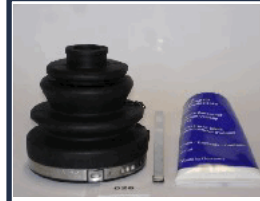

BMW X3 (G01, F97) 1.3 AG / AJ
HONDA CIVIC II Shuttle (EE) 1.6 i 16V
4WD (EE4)
HONDA CIVIC III Hatchback (AL, AJ, AG,
AH) 1.3 (AG)
HONDA CIVIC III Tre volumi (AM, AK, AU)
1.3
HONDA CIVIC IV Hatchback (EC, ED, EE)
1.3 16 V (EC8) Cat.

KB-027

GD36-22-540