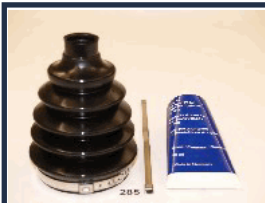

KB-284

0K56P22530

KIA CARNIVAL II (GQ) 2.5 V6
KIA CARNIVAL II (GQ) 2.9 CRDi
KIA CARNIVAL II (GQ) 3.5

KB-285

49594-2F000

KIA CEE'D 2 volumi /Coda spiovente (ED)
1.4
KIA CEE'D 2 volumi /Coda spiovente (ED)
1.6
KIA CEE'D 2 volumi /Coda spiovente (ED)
1.6 CRDi 115
KIA CEE'D 2 volumi /Coda spiovente (ED)
1.6 CRDi 90
KIA CEE'D SW (ED) 1.4