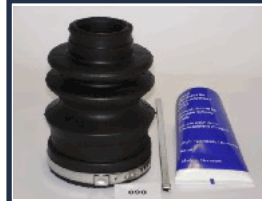

NISSAN CHERRY II Coupé (N10) 1.4
NISSAN CHERRY II Hatchback (N10) 1.4 i.e.
NISSAN CHERRY II Traveller (VN10) 1.4
NISSAN CHERRY III (N12) 1.7 D
NISSAN SUNNY (140Y, 150Y) 1.4 (HBL310)
NISSAN SUNNY Furgonato (Y10) 1.7 D
NISSAN SUNNY I (B11) 1.7 D

KB-091

39741-01A25