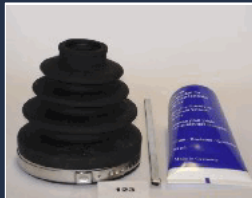

KB-123

04438-20401

TOYOTA CELICA (ZZT23_) 1.8 16V TS (ZZT231_)
TOYOTA CELICA (ZZT23_) 1.8 16V VT-i (ZZT230_)