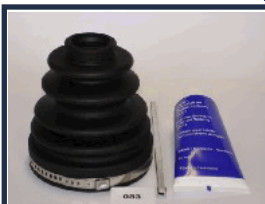

KB-083

0443714030

TOYOTA 4 RUNNER (KZN18_, VZN18_, RZN18_) 3.0 Turbo-D
TOYOTA 4 RUNNER (RN10_, VZN13_, VZN10_, RN13_) 3.0 Turbo-D (KZN 130)
TOYOTA 4 RUNNER (RN10_, VZN13_, VZN10_, RN13_) 3.0 V6 (VZN 130)
TOYOTA HIACE V Wagon 2.5 D-4D 4x4
TOYOTA HILUX II Pick-up (RN6_, RN5_, LN6_, YN6_, YN5_, LN 2.0 4WD