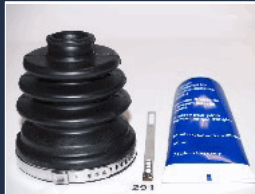

KIA CARENS I (FC) 1.8
KIA CARENS II (FJ) 1.6
KIA CARENS II (FJ) 1.8
KIA CARENS II (FJ) 2.0 CRDi
KIA CARENS II (FJ) 2.0 CVVT

KB-292

0K2C1-22540