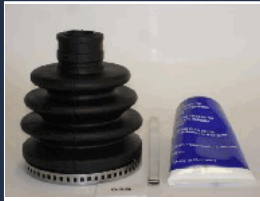

KB-023

7232-22020

SUBARU LEONE I (AB) 1300
 SUBARU LEONE I (AB) 1600
 SUBARU LEONE I (AB) 1800 FWD
 SUBARU LEONE I Hatchback 1300
 SUBARU LEONE I Hatchback 1600
 SUBARU LEONE I Station wagon 1300
 SUBARU LEONE I Station wagon 1600
 SUBARU LEONE II 1.8

BOOT KITS

KIT CUFFIA

KB-025

39241-13A25

NISSAN CHERRY II Coupé (N10) 1.4
NISSAN CHERRY II Hatchback (N10) 1.4
i.e.
NISSAN CHERRY II Traveller (VN10) 1.4
NISSAN CHERRY III (N12) 1.7 D
NISSAN SUNNY Furgonato (Y10) 1.7 D
NISSAN SUNNY I (B11) 1.5
NISSAN SUNNY I (B11) 1.7 D