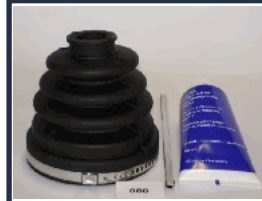

KB-086

44018-S84-A00

HONDA LEGEND I (HS, KA) 2.5 i (HS)

KB-087

MB526275

MITSUBISHI L 200 (K3_T, K2_T, K1_T, K0_T) 2.5 D 4WD (K24T)
 MITSUBISHI L 300 Furgonato (P0_W, P1_W) 2.5 TD 4x4

KB-088

39741-10E25