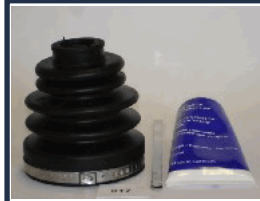

KB-017

44333634013

HONDA ACCORD I (SJ, SY) 1.6 L/EX (SY)
HONDA ACCORD I Hatchback (SJ, SY) 1.6 L/EX (SJ, SY)
HONDA ACCORD II (AC, AD) 1.6 EX (AC)
HONDA ACCORD II (AC, AD) 1.8 EX (AD)
HONDA ACCORD II Hatchback (AC, AD) 1.6 EX (AC)