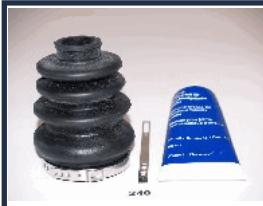

CHEVROLET LACETTI (J200) 1.4 16V
CHEVROLET LACETTI (J200) 1.6
DAEWOO LACETTI 2 volumi /Coda spiovente (KLAN) 1.4
DAEWOO LACETTI 2 volumi /Coda spiovente (KLAN) 1.6

KB-241

44118M79F00