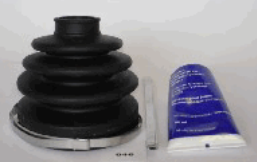

DAIHATSU FERROZA Hard Top (F300) 1.6 16V
DAIHATSU FERROZA Hard Top (F300) 1.6 i 16V
DAIHATSU FERROZA Soft Top (F300) 1.6 16V
DAIHATSU FERROZA Soft Top (F300) 1.6 i 16V
HONDA LEGEND I (HS, KA) 2.5 i (HS)

KB-047

44018-S04-N00