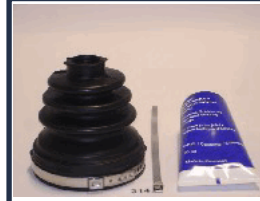

MITSUBISHI COLT VI (Z3_A, Z2_A) 1.5
DI-D
SMART FORFOUR (454) 1.5 CDI
(454.000)
SMART FORFOUR (454) 1.5 CDI
(454.001)

KB-315

3815A015