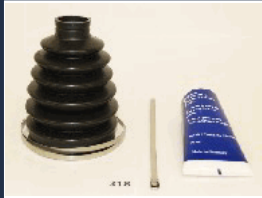

KB-317

MN156751

MITSUBISHI LANCER Station wagon
(CS_W) 1.6
MITSUBISHI LANCER Station wagon
(CS_W) 2.0
MITSUBISHI LANCER Tre volumi (CS_A,
CT0) 1.3
MITSUBISHI LANCER Tre volumi (CS_A,
CT0) 1.6

KB-318

GD38-22-530