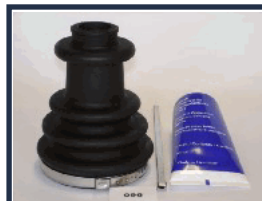

NISSAN DATSUN 180 B (PL810) 1.8
NISSAN DATSUN 180 B (PL810) 1.8 (KPL810)