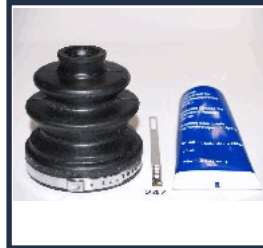

HYUNDAI COUPE (GK) 1.6 16V
HYUNDAI COUPE (GK) 2.0
HYUNDAI COUPE (GK) 2.7 V6
HYUNDAI H-1 Furgonato 2.4
HYUNDAI H-1 Furgonato 2.5 CRDi
HYUNDAI H-1 Furgonato 2.5 TD

KB-248

F03722530