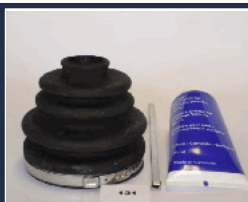

KB-131

39741-2F226

TOYOTA MR 2 I (AW1_) 1.6 16V (AW11)
TOYOTA RAV 4 I (SXA1_) 2.0 16V
TOYOTA RAV 4 I Cabrio (SXA1_) 2.0 16V