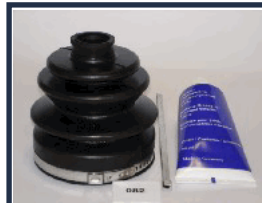

KB-082

MB526148

HYUNDAI GALLOPER II (JK-01) 2.5 TCi D
HYUNDAI GALLOPER II (JK-01) 2.5 TD
HYUNDAI GALLOPER II (JK-01) 2.5 TD intercooler
HYUNDAI GALLOPER II (JK-01) 3.0 V6
MITSUBISHI GALANT III (E1_A) 2.0 Turbo ECi (E15A)