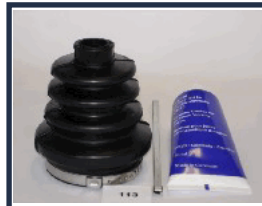

KB-112

8-94381-538-0

ISUZU GEMINI 1.6
ISUZU GEMINI Tre volumi 1.6
MITSUBISHI GALANT IV (E3_A) 1.8
(E32A)

KB-113

431498203A

CHEVROLET LANOS 2 volumi /Coda
spiovente 1.4
CHEVROLET LANOS Tre volumi 1.4
DAEWOO ESPERO (KLEJ) 1.5
DAEWOO ESPERO (KLEJ) 1.5 16V
DAEWOO ESPERO (KLEJ) 1.8
DAEWOO ESPERO (KLEJ) 2.0
DAEWOO LANOS (KLAT) 1.3 (A13SM)