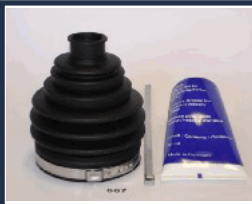

KB-064

04438-20132

TOYOTA COROLLA (_E11_) 1.9 D (WZE110_)
TOYOTA COROLLA Compact (_E11_) 1.9 D (WZE110_)
TOYOTA COROLLA Liftback (_E11_) 1.9 D (WZE110_)
TOYOTA COROLLA Wagon (_E11_) 1.9 D (WZE110_)
TOYOTA PICNIC (_XM10) 2.0

KB-065

04438-35030

TOYOTA LAND CRUISER 90 (_J9_) 3.0 D-4D
TOYOTA LAND CRUISER 90 (_J9_) 3.0 TD (KZJ90_, KZJ95_)
TOYOTA LAND CRUISER 90 (_J9_) 3.4 i 24V (VZJ90_, VZJ95_)

KB-067

04427-52380

TOYOTA YARIS (SCP1_, NLP1_, NCP1_) 1.0 16V (SCP10_)