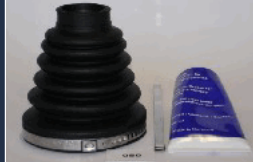

HONDA S2000 (AP) 2.0

KB-051

04438-52020