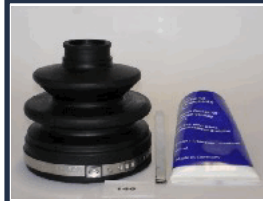

KB-146

0K554-22540

KIA CARNIVAL I (UP) 2.5 V6
KIA CARNIVAL I (UP) 2.9 TD