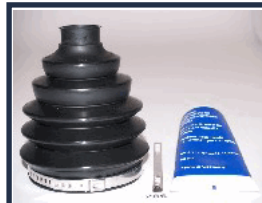

KIA CERATO (LD) 1.5 CRDi
KIA CERATO (LD) 1.6
KIA CERATO (LD) 2.0
KIA CERATO (LD) 2.0 CRDi
KIA CERATO Tre volumi (LD) 1.5 CRDi
KIA CERATO Tre volumi (LD) 1.6
KIA CERATO Tre volumi (LD) 2.0
KIA CERATO Tre volumi (LD) 2.0 CRDi

KB-288

49594-07000