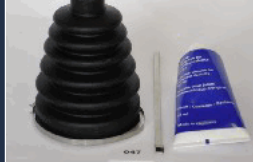

HONDA CIVIC V Fastback (MB) 1.5 16V (MB3)
HONDA CIVIC V Fastback (MB) 1.6 16V (MB4)
HONDA CIVIC VI Hatchback (EJ, EK) 1.6 i (EK1)
HONDA CIVIC VII Hatchback (EU, EP, EV) 1.4 i

KB-049

42017-S0E-000