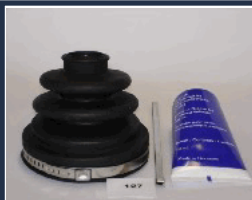

KB-125

04438-20420

TOYOTA CAMRY (_CV2_, _XV2_) 2.2 (SXV20_)

KB-126

04438-20361

TOYOTA CAMRY (_CV2_, _XV2_) 2.2 (SXV20_)

KB-127

04437-28011

TOYOTA PREVIA (TCR2_, TCR1_) 2.2 TD
TOYOTA PREVIA (TCR2_, TCR1_) 2.4
TOYOTA PREVIA (TCR2_, TCR1_) 2.4 4WD
TOYOTA PREVIA 2.2 D (3CT)

BOOT KITS

KIT CUFFIA

KB-128

04438-52070

TOYOTA PASEO Cabriolet (EL54) 1.5 16V
TOYOTA PASEO Coupé (EL54) 1.5 16V
TOYOTA STARLET (EP91) 1.3