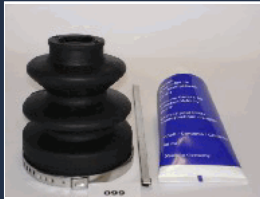

KB-099

44315-SB2-003

BMW X3 (G01, F97) 1.3 AG / AJ
HONDA CIVIC III Hatchback (AL, AJ, AG, AH) 1.3 (AG)
HONDA CIVIC III Tre volumi (AM, AK, AU) 1.3
HONDA CIVIC IV Hatchback (EC, ED, EE) 1.3 16 V (EC8) Cat.
HONDA CIVIC IV Tre volumi (ED) 1.3 16V (D13B1)