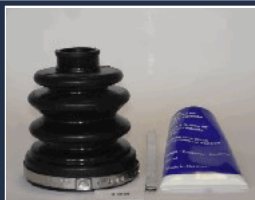

KB-102

49506-21000

HYUNDAI PONY (X-1) 1.3
HYUNDAI PONY (X-1) 1.5
HYUNDAI PONY Tre volumi (X-1) 1.3
HYUNDAI PONY Tre volumi (X-1) 1.5
SUBARU LEGACY I (BC) 1800 4WD
SUBARU LEGACY I (BC) 2000 4WD
SUBARU LEGACY I (BC) 2000 Turbo 4WD