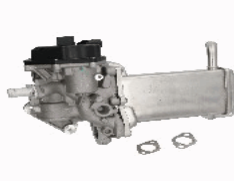

VW AMAROK (2H_, S1B) 2.0 BiTDI
VW AMAROK (2H_, S1B) 2.0 BiTDI 4motion
VW AMAROK (2H_, S1B) 2.0 TDI
VW AMAROK (2H_, S1B) 2.0 TDI 4motion