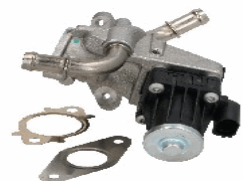

CITROEN JUMPER Autobus 2.2 HDi 110
CITROEN JUMPER Autobus 2.2 HDi 130
CITROEN JUMPER Autobus 2.2 HDi 150
CITROEN JUMPER Furgonato 2.2 HDi 110
CITROEN JUMPER Furgonato 2.2 HDi 130
CITROEN JUMPER Pianale piatto/Telaio 2.2 HDi 110

EGR-0315

1120698