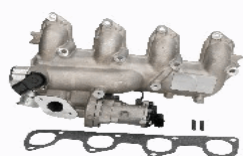

FORD GALAXY (WA6) 1.8 TDCi
FORD S-MAX (WA6) 1.8 TDCi
FORD TOURNEO CONNECT 1.8 Di
FORD TRANSIT CONNECT (P65_, P70_, P80_) 1.8 Di
FORD TRANSIT CONNECT (P65_, P70_, P80_) 1.8 TDCi

EGR-0313

1480549