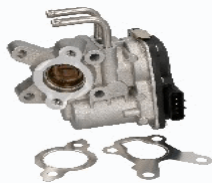

EGR-109

14710-MA70A

NISSAN PATROL GR II Wagon (Y61) 3.0 DTi