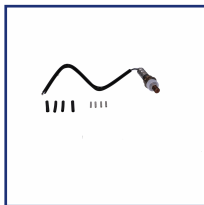

OO-U04

Sonda lambda

MG MGF (RD)

OE

06B 906 265 E
06B906265A
1053108
18213-86G01
1A08-18-861A
22690-KA331

Lunghezza totale [mm]: 325
N° informazione tecnica: Universal
N° poli (contatti a spina): 4
Sonda lambda: Sonda di regolazione