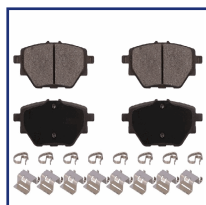

PP-0039AF

Pastiglie freno

MG MG HS

OE

10172328
10332331

Contatto avvisatore usura: con segnalazione
acustica usura
Larghezza [mm]: 48,4
Lato montaggio: Assale posteriore
Spessore [mm]: 16