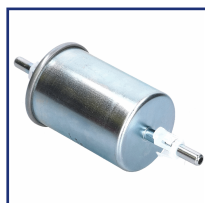

FC-028JM

Filtro carburante

MG MG 3

OE
10096408

Diametro esterno [mm]: 60
Lunghezza [mm]: 156
Materiale: Carta
Tipo filtro: Filtro per condotti/circuiti
Tubo-Ø [mm]: 8