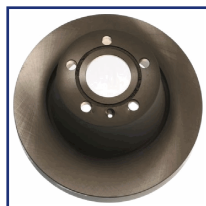

DP-0167C

Disco freno

MG MG HS

OE
10174828

Altezza [mm]: 48,7
Diametro centraggio [mm]: 65
Diametro esterno [mm]: 282
Lato montaggio: Assale posteriore
N° fori fissaggio: 1
N° fori: 5
Spessore disco freno [mm]: 12
Superficie: verniciato
Tipo disco freno: Pieno