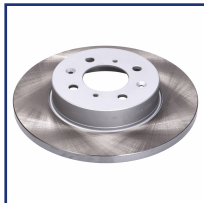

Impianto frenante

DI-0169C

Disco freno

MG MG ZR
MG MG ZS
MG MG ZS Hatchback

OE

GBD90841
SDB100500

Altezza [mm]: 44,5
Articolo complementare/Info integrativa 2:
senza bullone fissaggio ruota
Articolo complementare/Info integrativa 2:
senza mozzo portaruota
Diametro centraggio [mm]: 64,2
Diametro esterno [mm]: 261
Foro interno-Ø [mm]: 100
per N° OE: GBD90841
Sagoma per fori/ N° fori: 04/08
Spessore disco freno [mm]: 13
Spessore min. [mm]: 11
Superficie: verniciato
Tipo disco freno: Pieno