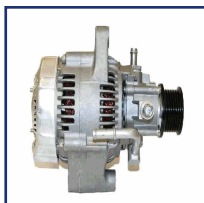

Alternatore

MG MG ZR
MG MG ZS

OE

GNU2396
SA036
YLE101650
YLE101650E
YLE102010

Alternatore-Corrente carica [A]: 80
Tensione [V]: 12

ALH750

Alternatore

MG MG ZR
MG MG ZS
MG MG ZS Hatchback