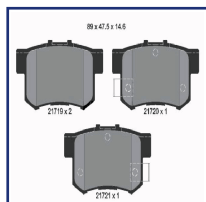

PP-421AF

Pastiglie freno

MG MG ZR
MG MG ZS
MG MG ZS Hatchback

OE

06430S0AJ00
06430S2A000
06430S2AE50
06430S5AJ00
06430S6DE50
06430S84A00

Altezza [mm]: 47,5
Contatto avvisatore usura: con segnalazione
acustica usura
Larghezza [mm]: 89
N° indicatori usura: 2
N° WVA: 21719
N° WVA: 21720
N° WVA: 21721
Sistema frenante: Akebono
Spessore [mm]: 14,6

Motore