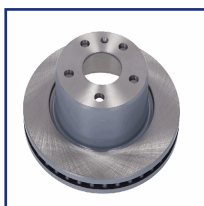

DP-0161C

Disco freno

MG MG 5 Station wagon

OE

10347628

Cerchione, N° fori: 5
Diametro centraggio [mm]: 65
Diametro esterno [mm]: 265
Foro interno-Ø [mm]: 112
Lato montaggio: Assale posteriore
N° fori fissaggio: 1
Spessore disco freno [mm]: 19
Spessore min. [mm]: 17
Spessore [mm]: 62
Superficie: rivestito
Tipo disco freno: Autoventilato