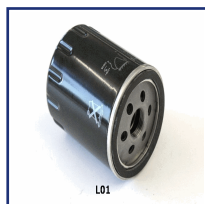

FO-L01JM

Filtro olio

MG MAESTRO
MG MG TF
MG MG ZR
MG MG ZS
MG MG ZS Fuoristrada chiuso
MG MG ZS Hatchback

OE

10073599
5005630
5007 165
5020 120
86 71 000 496
880X6714AA

Articolo complementare/Info integrativa 2: con una valvola blocco arretramento

Diametro esterno [mm]: 78

Diametro montaggio [mm]: 70

Filettatura interna [mm]: 13/16 X 16

Lunghezza [mm]: 95

per N° OE: STC974

Pressione foro valvola bypass: 1,0

Tipo filtro: Filtro ad avvitamento