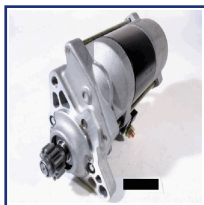

Impianto elettrico

MTH704

Motorino d'avviamento

MG MG ZR
MG MG ZS
MG MG ZS Hatchback

OE

31200P5T505
31200P5TG00
31200P9M505
31200P9ME00
GNU4739
NAD100790

Diametro montaggio [mm]: 75
N° denti: 11
Potenza motore avviamento[KW]: 1,4
Senso rotazione: Senso rotazione antiorario
Tensione [V]: 12