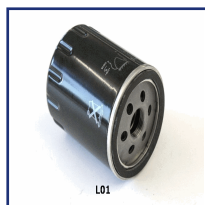

Lunghezza [mm]: 95

per N° OE: STC974

Pressione foro valvola bypass: 1,0

Tipo filtro: Filtro ad avvitamento

FO-L01S

Filtro olio

MG MAESTRO
MG MG TF
MG MG ZR
MG MG ZS
MG MG ZS Fuoristrada chiuso
MG MG ZS Hatchback

OE

10073599
5005630
5007 165
5020 120
86 71 000 496
880X6714AA

Articolo complementare/Info integrativa 2: con una valvola blocco arretramento

Diametro esterno [mm]: 78

Diametro montaggio [mm]: 70

Filettatura interna [mm]: 13/16 X 16