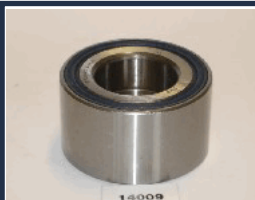

WHEEL BEARINGS KITS

KIT CUSCINETTI RUOTA

KK-14008

44300-S9A-003

HONDA CIVIC VIII Tre volumi (FD, FA) 2.2 CTDi

KK-14009

44300S04004

HONDA CITY Tre volumi 1.2
HONDA CITY Tre volumi 1.3
HONDA CITY Tre volumi 1.3 SES
HONDA CITY Tre volumi 1.5 FF
HONDA CIVIC IV Hatchback (EC, ED, EE) 1.3 16 V (EC8) Cat.
HONDA CIVIC IV Tre volumi (ED) 1.3 16V (D13B1)