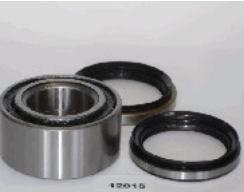

KK-12015

90363-38006

TOYOTA COROLLA (_E10_) 1.3 12V (EE100_)
 TOYOTA COROLLA (_E10_) 1.3 XLI (EE101_)
 TOYOTA COROLLA (_E10_) 1.3 XLI 16V (EE101)
 TOYOTA COROLLA (_E10_) 1.6 Si (AE101_)

KK-12016

90521-75003