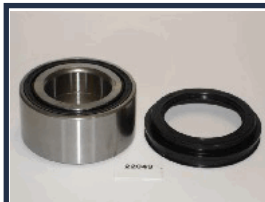

TOYOTA LAND CRUISER 100 (UZJ100) 4.2 TD (HDJ100_)
TOYOTA LAND CRUISER 100 (UZJ100) 4.7
TOYOTA LAND CRUISER 100 (UZJ100) 4.7 (UZJ100_)

KK-22069

4242320010