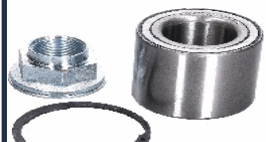

CITROEN JUMPER Autobus (230P) 1.9 D
CITROEN JUMPER Autobus (230P) 1.9
TD
CITROEN JUMPER Autobus (230P) 2.0
CITROEN JUMPER Autobus (230P) 2.5 D
CITROEN JUMPER Autobus (230P) 2.5
TD
CITROEN JUMPER Autobus (230P) 2.5
TDi

KK-0156JM

1300535080