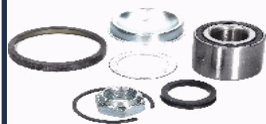

KK-0129JM

373021

CITROEN C2 (JM_) 1.1
CITROEN C2 (JM_) 1.4
CITROEN C2 (JM_) 1.4 16V
CITROEN C2 (JM_) 1.4 HDi
CITROEN C2 (JM_) 1.6
CITROEN C2 (JM_) 1.6 HDi
CITROEN C2 (JM_) 1.6 VTS
CITROEN C2 ENTERPRISE 1.1