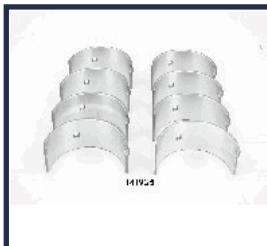

CB1414G2

CB1414G5

CB1414GP

13041-42010

TOYOTA CELICA SUPRA (_A6_) 2.8 i
TOYOTA SUPRA (JZA70_, GA70_, MA70)
3.0 24V
TOYOTA SUPRA (JZA70_, GA70_, MA70)
3.0 Turbo

CB1415A

13041-10021

TOYOTA COROLLA (_E10_) 1.3 12V
(EE100_)
TOYOTA COROLLA (_E9_) 1.3 i (EE90)
TOYOTA COROLLA Compact (_E10_) 1.3
12V (EE100_)
TOYOTA COROLLA Compact (_E9_) 1.3
(EE90)
TOYOTA COROLLA Compact (_E9_) 1.3 i
(EE90)

CB1415A5

TOYOTA COROLLA (_E10_) 1.3 12V
(EE100_)
TOYOTA COROLLA (_E9_) 1.3 i (EE90)
TOYOTA COROLLA Compact (_E10_) 1.3
12V (EE100_)
TOYOTA COROLLA Compact (_E9_) 1.3
(EE90)
TOYOTA COROLLA Compact (_E9_) 1.3 i
(EE90)

CB1416A

13041-13040

TOYOTA 1000 (KP30_) 1.0
TOYOTA 1000 Furgonato (KP36V_) 1.0
TOYOTA COROLLA (_E7_) 1.3 (KE70)
TOYOTA COROLLA 2 volumi /Coda
spiovente (_E7_) 1.3 (KE70)
TOYOTA COROLLA Station Wagon
(_E7_) 1.3 (KE70)
TOYOTA LITEACE Autobus (CM30_G,
KM30_G) 1.5 (KM30LG)

CB1416A2

TOYOTA 1000 (KP30_) 1.0
TOYOTA 1000 Furgonato (KP36V_) 1.0
TOYOTA COROLLA (_E7_) 1.3 (KE70)
TOYOTA COROLLA 2 volumi /Coda
spiovente (_E7_) 1.3 (KE70)
TOYOTA COROLLA Station Wagon
(_E7_) 1.3 (KE70)
TOYOTA LITEACE Autobus (CM30_G,
KM30_G) 1.5 (KM30LG)

CB1419G2

CB1419G5

CB1419GP

13041-88360

CB1421A

13041-64050

TOYOTA CARINA E (_T19_) 2.0 D
(CT190)
TOYOTA CARINA E Sportswagon (_T19_)
2.0 D (CT190_)
TOYOTA CARINA E Tre volumi (_T19_)
2.0 D (CT190)
TOYOTA COROLLA (_E10_) 2.0 D
(CE100_)
TOYOTA COROLLA (_E8_) 1.8 D

CB1424A

13041-11010