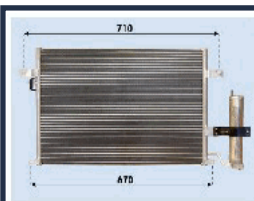

CND313014

96804274

CHEVROLET LACETTI (J200) 1.4 16V
CHEVROLET LACETTI (J200) 1.6
CHEVROLET LACETTI (J200) 1.8
CHEVROLET NUBIRA Station wagon 1.6
CHEVROLET NUBIRA Station wagon 1.8
CHEVROLET NUBIRA Tre volumi 1.6
CHEVROLET NUBIRA Tre volumi 1.8