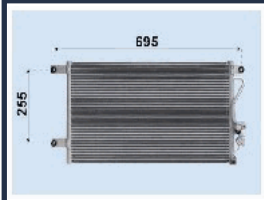

MITSUBISHI L 200 (K7_T, K6_T) 2.0 (K62T)
MITSUBISHI L 200 (K7_T, K6_T) 2.4 4x4 (K75T)
MITSUBISHI L 200 (K7_T, K6_T) 2.4 i
MITSUBISHI L 200 (K7_T, K6_T) 2.5 D (K64T)
MITSUBISHI L 200 (K7_T, K6_T) 2.5 TD 4x4 (K74T)

CND163019

MN134204