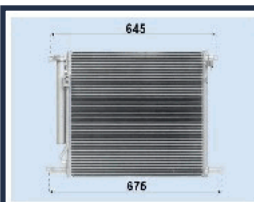

CND313015

94532313

CHEVROLET MATIZ (M200, M250) 0.8
 CHEVROLET MATIZ (M200, M250) 0.8 LPG
 CHEVROLET MATIZ (M200, M250) 1.0

CND313016

94838817

CHEVROLET AVEO 2 volumi /Coda spiovente (T250, T255) 1.2
 CHEVROLET AVEO 2 volumi /Coda spiovente (T250, T255) 1.2 LPG
 CHEVROLET AVEO 2 volumi /Coda spiovente (T250, T255) 1.4
 CHEVROLET AVEO Tre volumi (T250, T255) 1.2