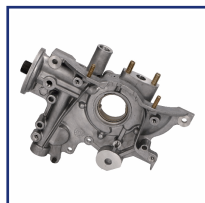

OP-DH01

Oil Pump

PIAGGIO PORTER Autobus
PIAGGIO PORTER Furgonato
PIAGGIO PORTER Pianale piatto/Telaio

OE

15100-87109

For OE number: 15100-87109