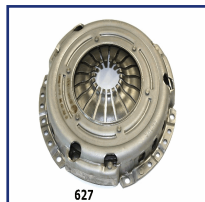

Clutch

SF-627

Clutch Pressure Plate

PIAGGIO PORTER Furgonato

OE
B011509

Diameter [mm]: 200
Fitted Diameter [mm]: 237
Inner Diameter [mm]: 136

Cooling System

KH-006

Radiator Cap