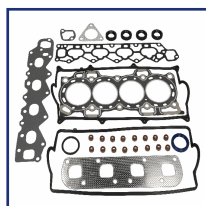

KG-629

Gasket Set, cylinder head

PIAGGIO PORTER Autobus
PIAGGIO PORTER Furgonato
PIAGGIO PORTER Pianale piatto/Telaio

OE

04112-87144
04112-87144000
04112-87153
04112-87153000

For OE number: 04112-87144