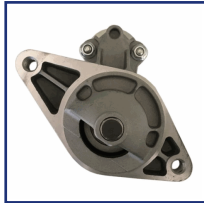

Spark plug DENSO

PIAGGIO PORTER Furgonato
PIAGGIO PORTER Pianale piatto/Telaio

OE

1WT3-18-110
99000-79X12-K20

Diameter [mm]: 14
Spanner Size: 16
Technical Information Number: DENSO

Electrics

MT-181JM

Starter

PIAGGIO PORTER Autobus
PIAGGIO PORTER Furgonato
PIAGGIO PORTER Pianale piatto/Telaio

OE
2280005711
2810087548
2810087551
2810087551000

Clamp: M8
Flange [mm]: 74
Number of mounting bores: 2
Number of Teeth: 8
Number of Thread Bores: 0
Rated Power [kW]: 0,8
Rotation Direction: Clockwise rotation
Voltage [V]: 12