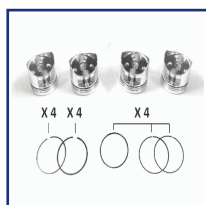

PIAGGIO PORTER Furgonato
PIAGGIO PORTER Pianale piatto/Telaio

OE

04112-87728
04112-87729
04112-87729000
04112-87738
04112-87774
0411287780

Piston Diameter [mm]: 78

KI607M

Piston

PIAGGIO PORTER Autobus
PIAGGIO PORTER Furgonato
PIAGGIO PORTER Pianale piatto/Telaio