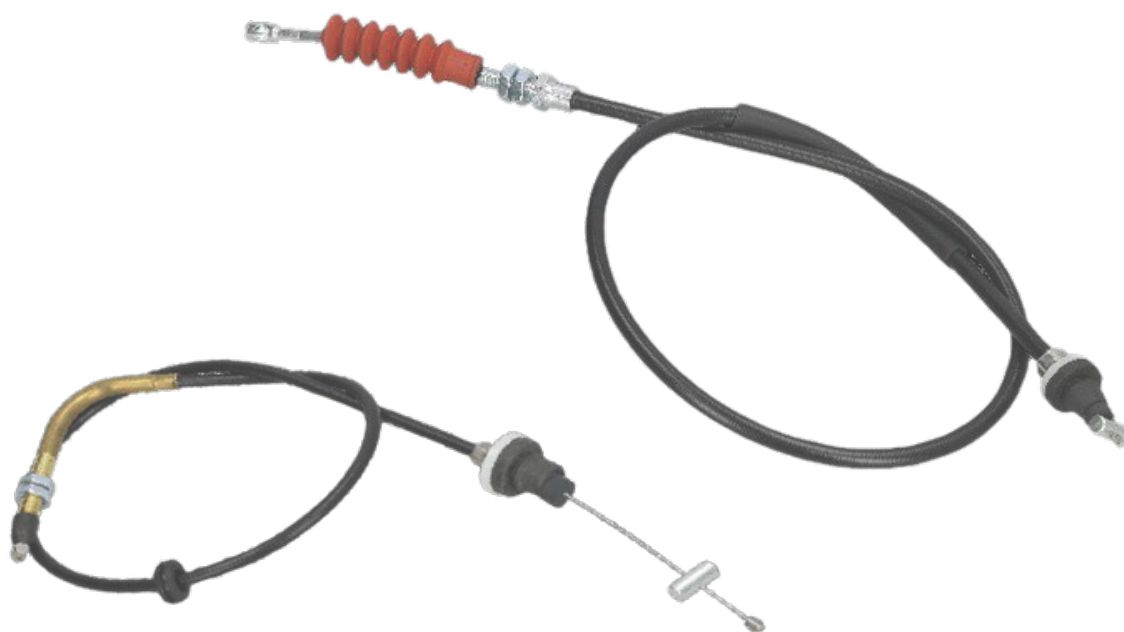

**Japanparts®**

**ACCELERATOR  
CABLE**  
CAVO  
ACCELERATORE

[www.japanparts.eu](http://www.japanparts.eu)

**CATALOGUE**  
FOR CARS AND  
COMMERCIAL VEHICLES

**CATALOGO**  
PER AUTOMOBILI E VEICOLI  
COMMERCIALI

**ACCELERATOR CABLE****CAVO ACCELERATORE****BCA-02122****7739999**

FIAT PANDA (141A\_) 900

**BCA-02140****7618770**

LANCIA Y10 (156) 1.1 i.e 4WD (156AC)

**BCA-0291****4059152**

FIAT 126 600  
 FIAT 126 650  
 FIAT 500 0.5  
 FIAT 500 0.6  
 FIAT 600 0.8 (D)  
 FIAT 850 0.8  
 FIAT 900 T/E Panorama 0.9  
 FIAT 900 T/E Pulmino 0.9

**BCA-0294****46406434**

FIAT SEICENTO (187) 1.1 (187AXB, 187AXB1A)

**BCA-0295****7700172**

FIAT SEICENTO (187) 0.9 (187AXA, 187AXA1A)  
 FIAT SEICENTO Van (187) 0.9 (187AXA)

**BCA-0297****500329318**

IVECO DAILY I Pianale piatto/Telaio 40-10 W 4x4  
 IVECO DAILY III Autobus 35 S 13, 40 C 13, 50 C 13  
 IVECO DAILY III Autobus 40 C 11, 50 C 11  
 IVECO DAILY III Autobus 40 C 15, 50 C 15  
 IVECO DAILY III Pianale piatto/Telaio 29 L 9