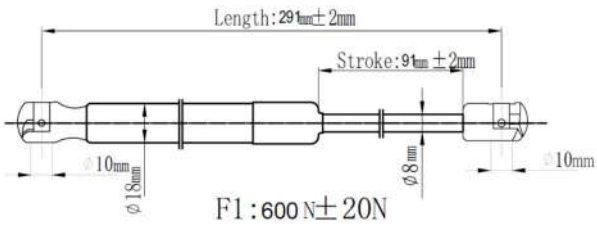

O. E. M.: 30803472

F1 : 320N ± 15N

Japanparts	Ashika	Japko
ZS03091	ZSA03091	ZSJ03091

O. E. M.: 3509350

F1 : 300N ± 15N

Japanparts	Ashika	Japko
ZS03104	ZSA03104	ZSJ03104

O. E. M.: 30649836

Japanparts	Ashika	Japko
ZS03105	ZSA03105	ZSJ03105