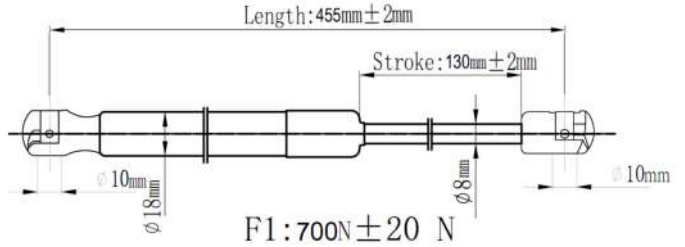

Japanparts	Ashika	Japko
ZS03013	ZSA03013	ZSJ03013

O. E. M.: 1229461