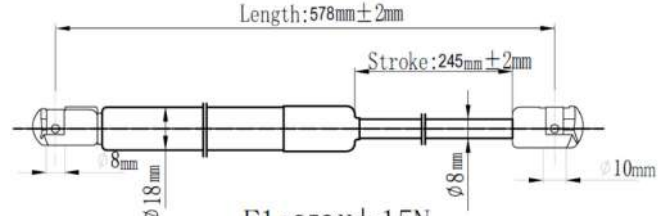

F1 : 250N ± 15N

Japanparts	Ashika	Japko
ZS03084	ZSA03084	ZSJ03084

O. E. M.: 3F2Z17406A10AA