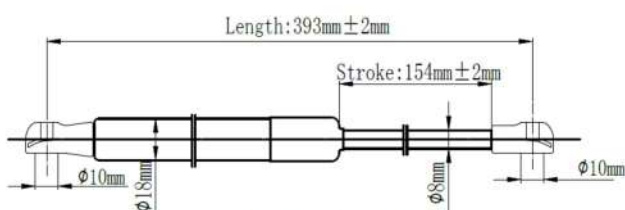

F1: 355N ± 15N

Japanparts	Ashika	Japko
ZS90012	ZSA90012	ZSJ90012

O. E. M.: 04589654AB