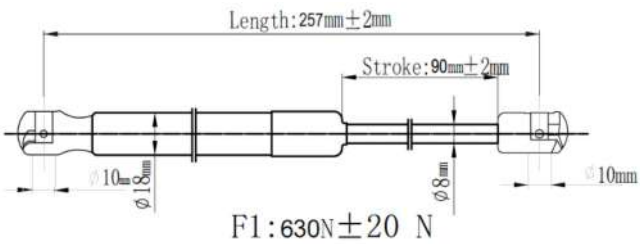

Japanparts	Ashika	Japko
ZS03014	ZSA03014	ZSJ03014

O. E. M.: 6844981