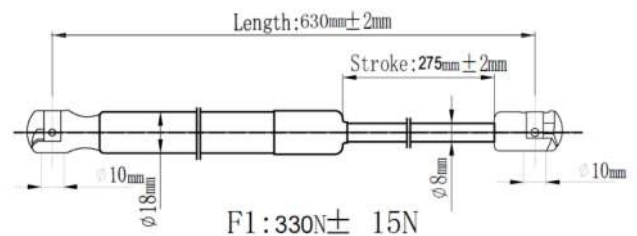

Japanparts	Ashika	Japko
ZS02054	ZSA02054	ZSJ02054

O. E. M.: 7606304