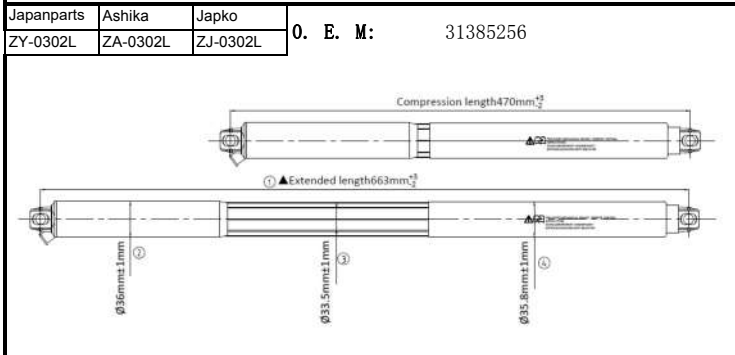

O. E. M.: 51247397322

Japanparts	Ashika	Japko
ZY-0111L	ZA-0111L	ZJ-0111L

O. E. M.: 51247298983

Japanparts	Ashika	Japko
ZY-0111R	ZA-0111R	ZJ-0111R

O. E. M.: 51247298984

Japanparts	Ashika	Japko
ZY-HY02R	ZA-HY02R	ZJ-HY02R