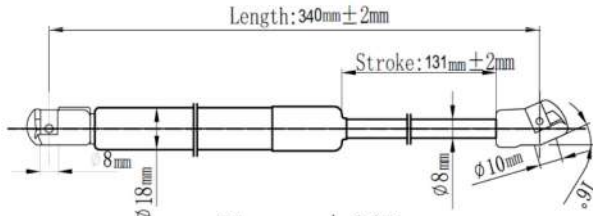

O. E. M.: 1C16V406A10DC

F1 : 640N ± 20N

Japanparts	Ashika	Japko
ZS03081	ZSA03081	ZSJ03081

O. E. M.: 7E5354406A10

F1 : 540N ± 20N

Japanparts	Ashika	Japko
ZS03082	ZSA03082	ZSJ03082

O. E. M.: 6W7Z16C826AA

F1 : 600N ± 20N