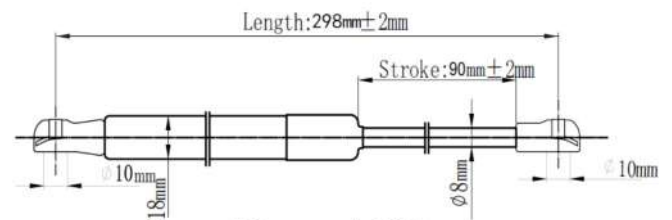

Japanparts	Ashika	Japko
ZS03088	ZSA03088	ZSJ03088

O. E. M.: 3211734

F1 : 460N ± 20N

Japanparts	Ashika	Japko
ZS03089	ZSA03089	ZSJ03089

O. E. M.: 9485706

F1 : 600N ± 20N

Japanparts	Ashika	Japko
ZS03090	ZSA03090	ZSJ03090