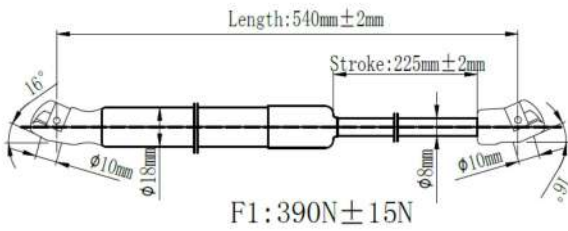

Japanparts	Ashika	Japko
ZS30002	ZSA30002	ZSJ30002

O. E. M: BP4K62620D