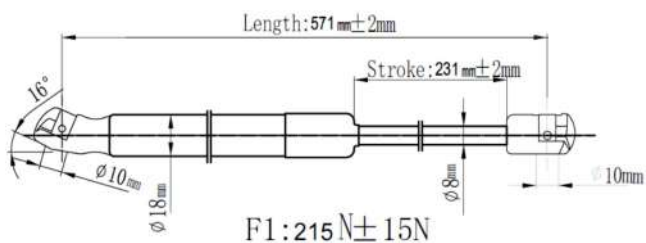

Japanparts	Ashika	Japko
ZS03006	ZSA03006	ZSJ03006

O. E. M.: 1034930