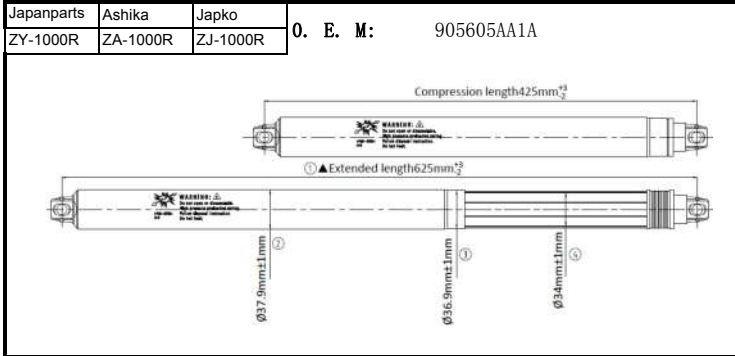

O. E. M.: 51247397322

Japanparts	Ashika	Japko
ZY-0111L	ZA-0111L	ZJ-0111L

O. E. M.: 51247298983

Japanparts	Ashika	Japko
ZY-0111R	ZA-0111R	ZJ-0111R

O. E. M.: 51247298984

Japanparts	Ashika	Japko
ZY-HY02R	ZA-HY02R	ZJ-HY02R