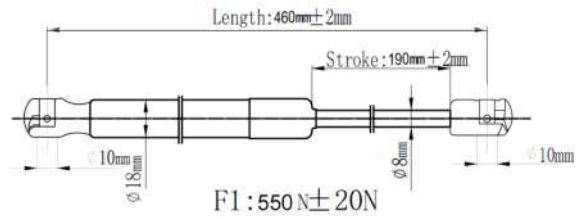

Japanparts	Ashika	Japko
ZS05001	ZSA05001	ZSJ05001

O. E. M.: 2108800429