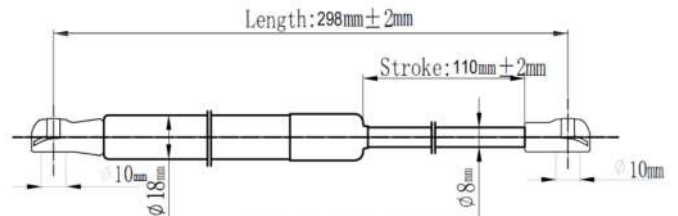

O. E. M.: BD48027

F1: 210N ± 15N

Japanparts	Ashika	Japko
ZS00039	ZSA00039	ZSJ00039

O. E. M.: EX5316C826AB

F1: 165N ± 10N

Japanparts	Ashika	Japko
ZS00040	ZSA00040	ZSJ00040

O. E. M.: GJA3800BB

F1: 370N ± 15N