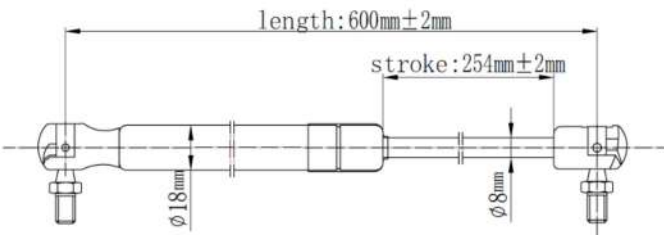

Japanparts	Ashika	Japko
ZS00037	ZSA00037	ZSJ00037

O. E. M.: AW9316C826AC

F1: 310N ± 15N

Japanparts	Ashika	Japko
ZS00038	ZSA00038	ZSJ00038

O. E. M.: BD48027

F1: 210N ± 15N

Japanparts	Ashika	Japko
ZS00039	ZSA00039	ZSJ00039

O. E. M.: EX5316C826AB

F1: 165N ± 10N

Japanparts	Ashika	Japko
ZS00040	ZSA00040	ZSJ00040

O. E. M.: GJA3800BB

F1: 370N ± 15N

Japanparts	Ashika	Japko
ZS00041	ZSA00041	ZSJ00041

O. E. M.: 11188231015

F1: 415N ± 20N

Japanparts	Ashika	Japko
ZS00042	ZSA00042	ZSJ00042

O. E. M.: 21216308015

F1: 280N ± 15N

Japanparts	Ashika	Japko
ZS00043	ZSA00043	ZSJ00043

O. E. M.: 21118231010

F1: 460N ± 20N

Japanparts	Ashika	Japko
ZS00044	ZSA00044	ZSJ00044

O. E. M.: 21128231010

F1: 460N ± 20N

Japanparts	Ashika	Japko
ZS00045	ZSA00045	ZSJ00045

O. E. M.: 7700786247

F1: 400N ± 15N

Japanparts	Ashika	Japko
ZS00046	ZSA00046	ZSJ00046

O. E. M.: F85Z16C826AB

F1: 374N ± 15N

Japanparts	Ashika	Japko
ZS00047	ZSA00047	ZSJ00047

O. E. M.: 1W4Z16C826BA

F1: 192N ± 10N

Japanparts	Ashika	Japko
ZS00048	ZSA00048	ZSJ00048

O. E. M.: 2L7416C826AC

F1: 375N ± 15N