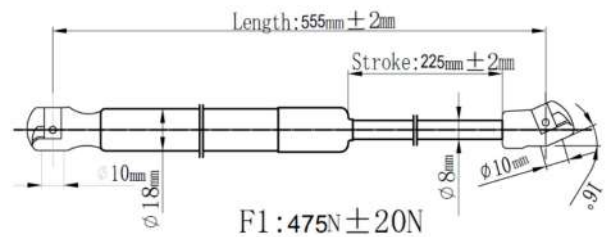

Japanparts	Ashika	Japko
ZS03005	ZSA03005	ZSJ03005

O. E. M.: 1117394