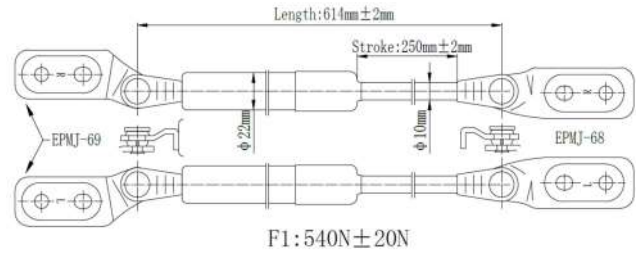

Japanparts	Ashika	Japko
ZS30001	ZSA30001	ZSJ30001

O. E. M: GE4V63620C