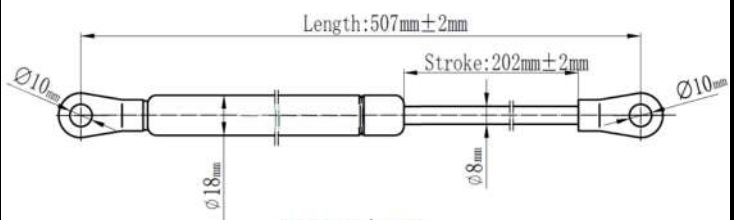

F1: 210N ± 15N

Japanparts	Ashika	Japko
ZS00039	ZSA00039	ZSJ00039

O. E. M.: EX5316C826AB