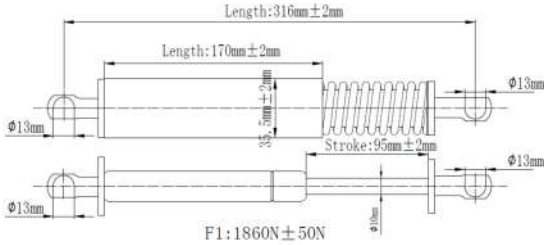

Japanparts	Ashika	Japko
ZS09191	ZSA09191	ZSJ09191

O. E. M.: 7L6823359B