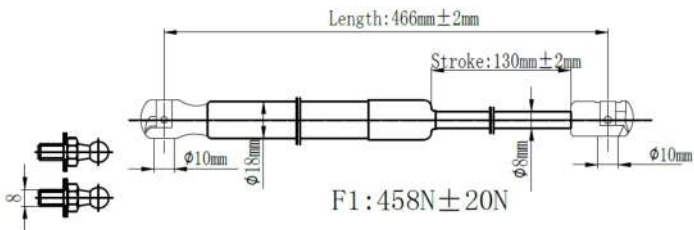

O. E. M.: 74145S3MA00

F1: 378N ± 15N

Japanparts	Ashika	Japko
ZS40002	ZSA40002	ZSJ40002

O. E. M.: 74145S3VA01

F1: 170N ± 10N

Japanparts	Ashika	Japko
ZS40003	ZSA40003	ZSJ40003

O. E. M.:

F1: 458N ± 20N