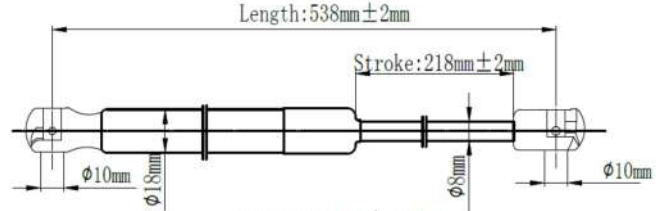

F1: 170N ± 10N

Japanparts	Ashika	Japko
ZS40003	ZSA40003	ZSJ40003

O. E. M.: