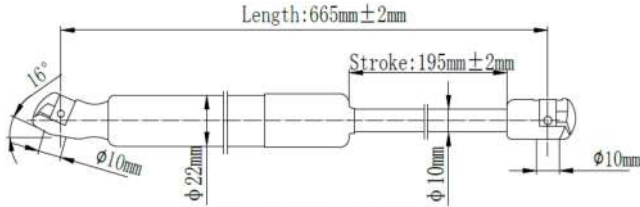

F1: 765N ± 20N

Japanparts	Ashika	Japko
ZS90004	ZSA90004	ZSJ90004

O. E. M.: 04724743AD