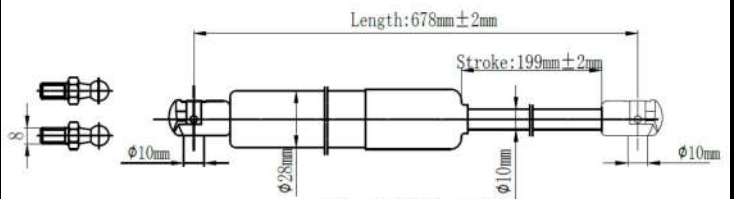

Japanparts	Ashika	Japko
ZS90006	ZSA90006	ZSJ90006

O. E. M.: 4575806AC

F1: 1035N ± 25N

Japanparts	Ashika	Japko
ZS90007	ZSA90007	ZSJ90007

O. E. M.: 4865310AA

F1: 360N ± 15N

Japanparts	Ashika	Japko
ZS90008	ZSA90008	ZSJ90008