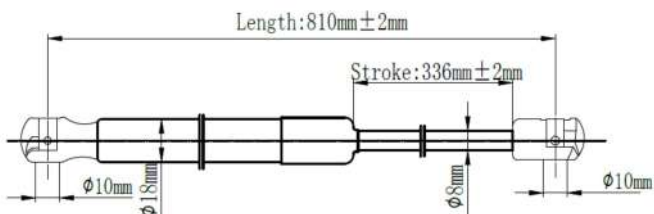

F1: 290N ± 15N

Japanparts	Ashika	Japko
ZS40008	ZSA40008	ZSJ40008

O. E. M.: 74820S5SE01