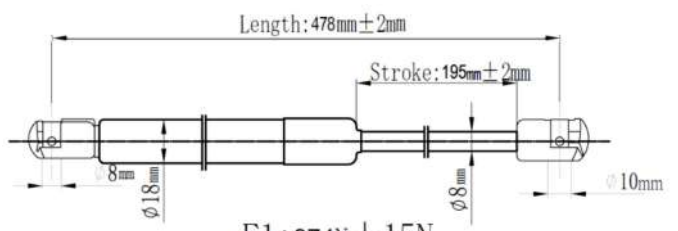

F1: 374N ± 15N

Japanparts	Ashika	Japko
ZS00047	ZSA00047	ZSJ00047

O. E. M.: 1W4Z16C826BA