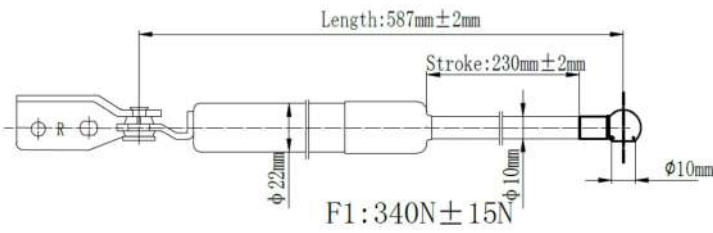

Japanparts	Ashika	Japko
ZS20045	ZSA20045	ZSJ20045

O. E. M: 68950-0H030

Japanparts	Ashika	Japko
ZS20049	ZSA20049	ZSJ20049

O. E. M: 6895005925

Japanparts	Ashika	Japko
ZS30000	ZSA30000	ZSJ30000

O. E. M: B25R62620C