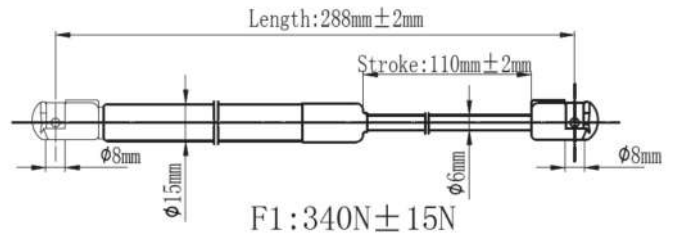

Japanparts	Ashika	Japko
ZS90014	ZSA90014	ZSJ90014

O. E. M.: 4814200AF