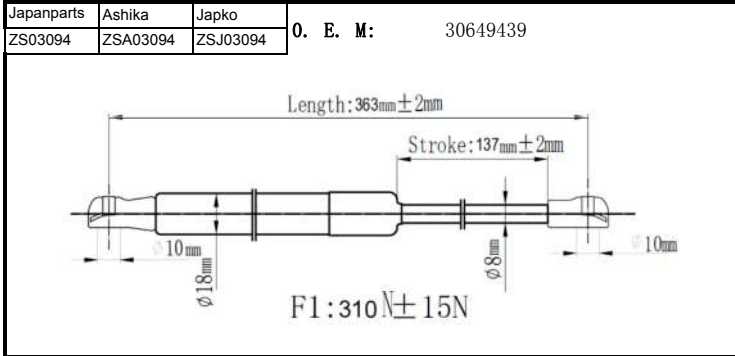

O. E. M.: 30803472

F1 : 320N ± 15N

Japanparts	Ashika	Japko
ZS03091	ZSA03091	ZSJ03091

O. E. M.: 3509350

F1 : 300N ± 15N

Japanparts	Ashika	Japko
ZS03104	ZSA03104	ZSJ03104

O. E. M.: 30649836

Japanparts	Ashika	Japko
ZS03105	ZSA03105	ZSJ03105