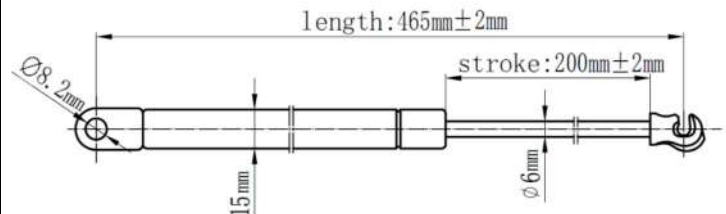

F1 : 300N ± 15N