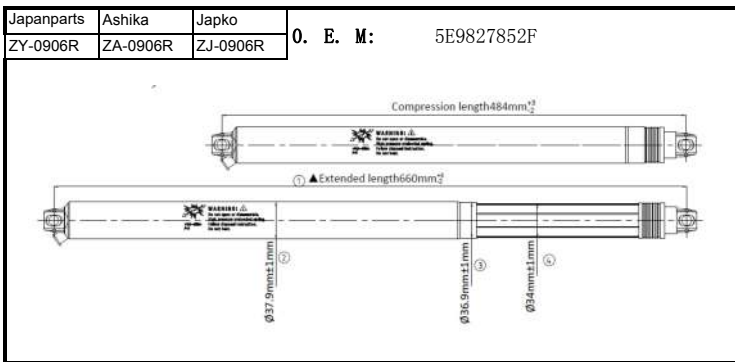

O. E. M.: 51247397322

Japanparts	Ashika	Japko
ZY-0111L	ZA-0111L	ZJ-0111L

O. E. M.: 51247298983

Japanparts	Ashika	Japko
ZY-0111R	ZA-0111R	ZJ-0111R

O. E. M.: 51247298984

Japanparts	Ashika	Japko
ZY-HY02R	ZA-HY02R	ZJ-HY02R