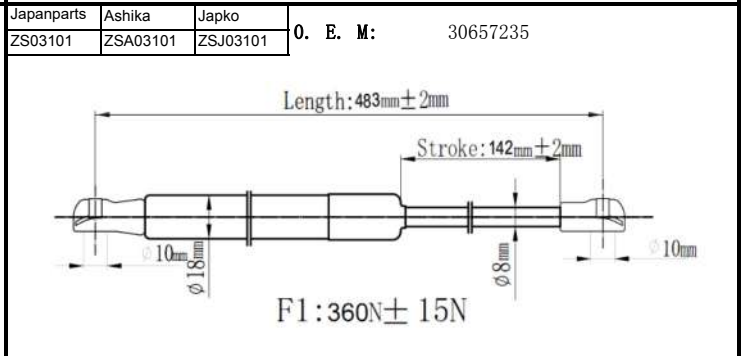

O. E. M.: 30803472

F1 : 320N ± 15N

Japanparts	Ashika	Japko
ZS03091	ZSA03091	ZSJ03091

O. E. M.: 3509350

F1 : 300N ± 15N

Japanparts	Ashika	Japko
ZS03104	ZSA03104	ZSJ03104

O. E. M.: 30649836

Japanparts	Ashika	Japko
ZS03105	ZSA03105	ZSJ03105