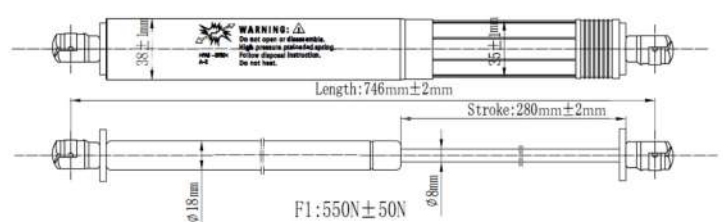

F1: 550N ± 50N

Japanparts	Ashika	Japko
ZS03126	ZSA03126	ZSJ03126

O. E. M.: DS73N402A74AC