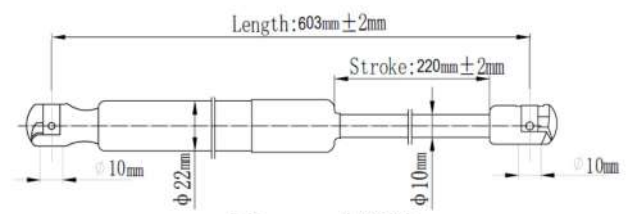

F1 : 700N ± 20N

Japanparts	Ashika	Japko
ZS03086	ZSA03086	ZSJ03086

O. E. M.: 5G1Z54406A10AA