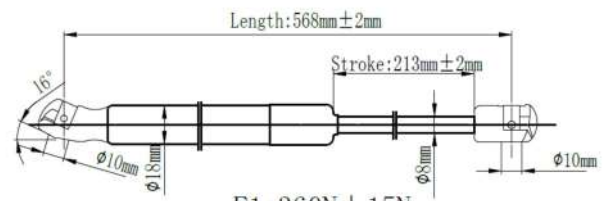

O. E. M.: 74820ST7305

F1: 250N ± 15N

Japanparts	Ashika	Japko
ZS40007	ZSA40007	ZSJ40007

O. E. M.: 74820ST7306

F1: 290N ± 15N

Japanparts	Ashika	Japko
ZS40008	ZSA40008	ZSJ40008

O. E. M.: 74820S5SE01

F1: 360N ± 15N