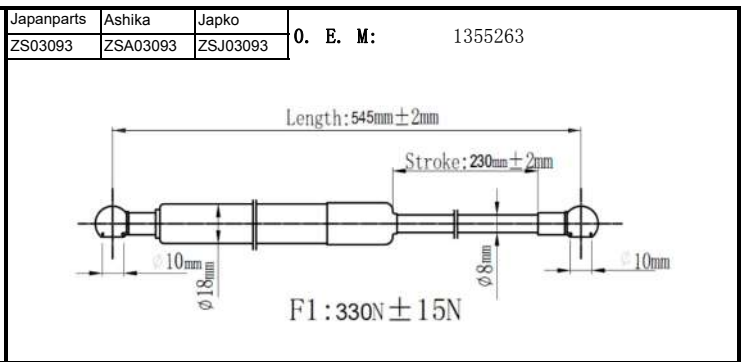

O. E. M.: 30803472

F1 : 320N ± 15N

Japanparts	Ashika	Japko
ZS03091	ZSA03091	ZSJ03091

O. E. M.: 3509350

F1 : 300N ± 15N

Japanparts	Ashika	Japko
ZS03104	ZSA03104	ZSJ03104

O. E. M.: 30649836

Japanparts	Ashika	Japko
ZS03105	ZSA03105	ZSJ03105