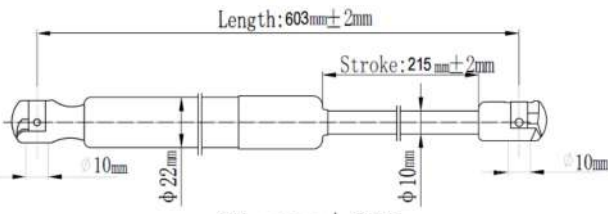

Japanparts	Ashika	Japko
ZS03083	ZSA03083	ZSJ03083

O. E. M.: 2F1Z16C826BA

F1 : 250N ± 15N

Japanparts	Ashika	Japko
ZS03084	ZSA03084	ZSJ03084

O. E. M.: 3F2Z17406A10AA

F1 : 712N ± 20N

Japanparts	Ashika	Japko
ZS03085	ZSA03085	ZSJ03085