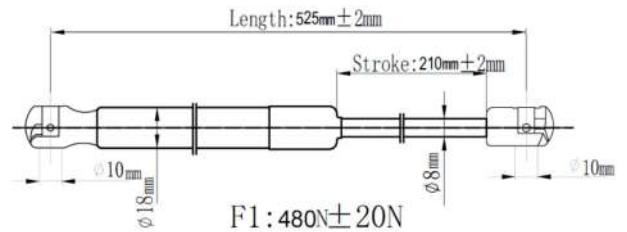

Japanparts	Ashika	Japko
ZS04057	ZSA04057	ZSJ04057

O. E. M: 127850021

F1 : 290N ± 15N

Japanparts	Ashika	Japko
ZS04058	ZSA04058	ZSJ04058

O. E. M: 4554733

F1 : 480N ± 20N

Japanparts	Ashika	Japko
ZS04059	ZSA04059	ZSJ04059