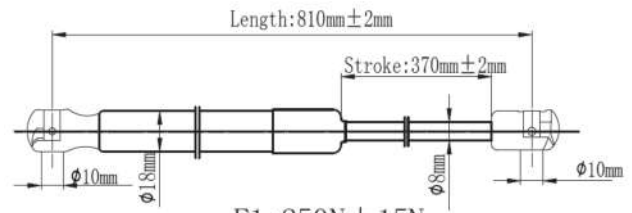

F1: 250N ± 15N

Japanparts	Ashika	Japko
ZS40007	ZSA40007	ZSJ40007

O. E. M.: 74820ST7306