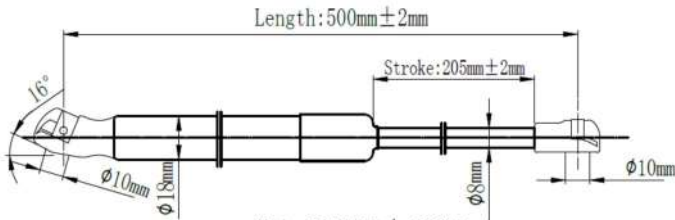

F1: 500N ± 20N

Japanparts	Ashika	Japko
ZS09182	ZSA09182	ZSJ09182

O. E. M.: 1K6827550B