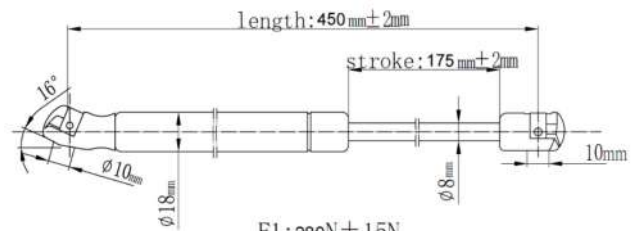

Japanparts	Ashika	Japko
ZS00041	ZSA00041	ZSJ00041

O. E. M.: 11188231015

F1: 415N ± 20N

Japanparts	Ashika	Japko
ZS00042	ZSA00042	ZSJ00042

O. E. M.: 21216308015

F1: 280N ± 15N

Japanparts	Ashika	Japko
ZS00043	ZSA00043	ZSJ00043