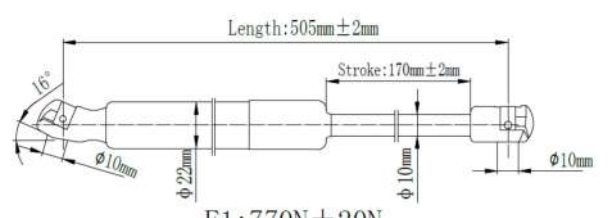

F1: 770N ± 20N