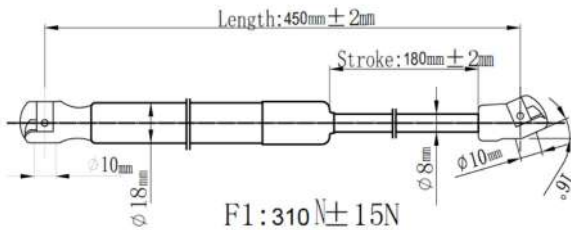

Japanparts	Ashika	Japko
ZS03002	ZSA03002	ZSJ03002

O. E. M.: 1025425