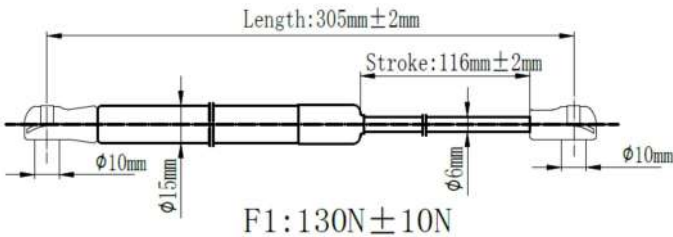

O. E. M.: CPLA406A10AA

Japanparts	Ashika	Japko
ZSL0014	ZSAL0014	ZS JL0014

O. E. M.: 13241975

Japanparts	Ashika	Japko
ZSM0000	ZSAM0000	ZSJM0000

O. E. M.: 0000618V007000000

Japanparts	Ashika	Japko
ZSM0001	ZSAM0001	ZSJM0001