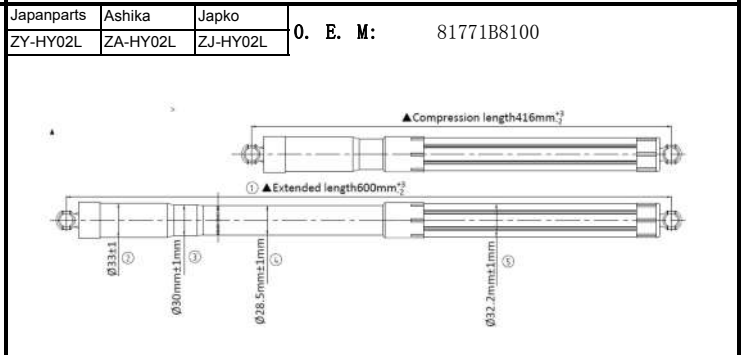

O. E. M.: 51247397322

Japanparts	Ashika	Japko
ZY-0111L	ZA-0111L	ZJ-0111L

O. E. M.: 51247298983

Japanparts	Ashika	Japko
ZY-0111R	ZA-0111R	ZJ-0111R

O. E. M.: 51247298984

Japanparts	Ashika	Japko
ZY-HY02R	ZA-HY02R	ZJ-HY02R