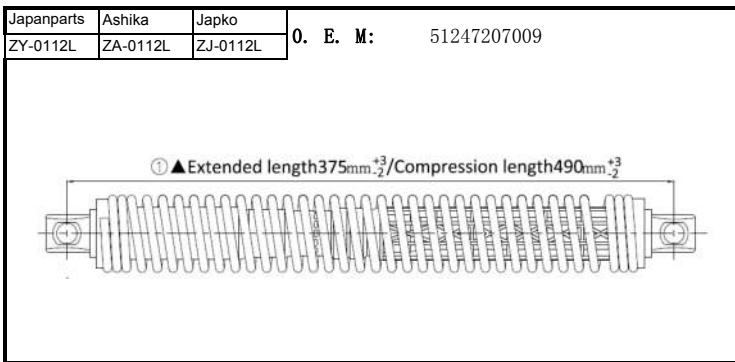

O. E. M.: 51247397322

Japanparts	Ashika	Japko
ZY-0111L	ZA-0111L	ZJ-0111L

O. E. M.: 51247298983

Japanparts	Ashika	Japko
ZY-0111R	ZA-0111R	ZJ-0111R

O. E. M.: 51247298984

Japanparts	Ashika	Japko
ZY-HY02R	ZA-HY02R	ZJ-HY02R