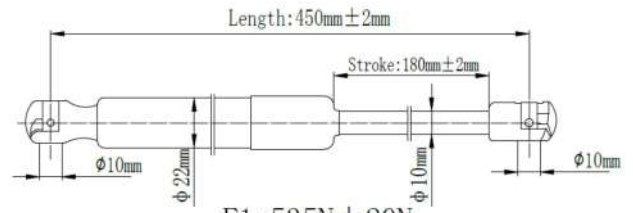

Japanparts	Ashika	Japko
ZS09181	ZSA09181	ZSJ09181

O. E. M.: 1J6827550E

F1: 500N ± 20N

Japanparts	Ashika	Japko
ZS09182	ZSA09182	ZSJ09182

O. E. M.: 1K6827550B

F1: 535N ± 20N

Japanparts	Ashika	Japko
ZS09183	ZSA09183	ZSJ09183