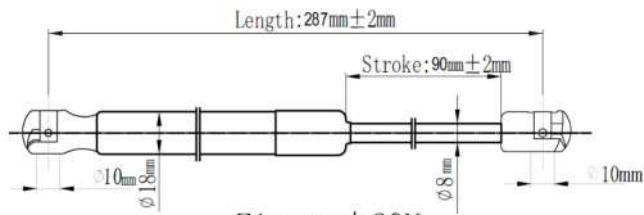

F1 : 570N ± 20N

Japanparts	Ashika	Japko
ZS03087	ZSA03087	ZSJ03087

O. E. M.: 31297156