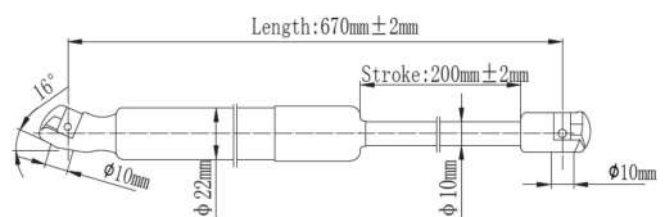

Japanparts	Ashika	Japko
ZS90011	ZSA90011	ZSJ90011

O. E. M.: 5140762AA

F1: 355N ± 15N

Japanparts	Ashika	Japko
ZS90012	ZSA90012	ZSJ90012

O. E. M.: 04589654AB

F1: 725N ± 20N

Japanparts	Ashika	Japko
ZS90013	ZSA90013	ZSJ90013