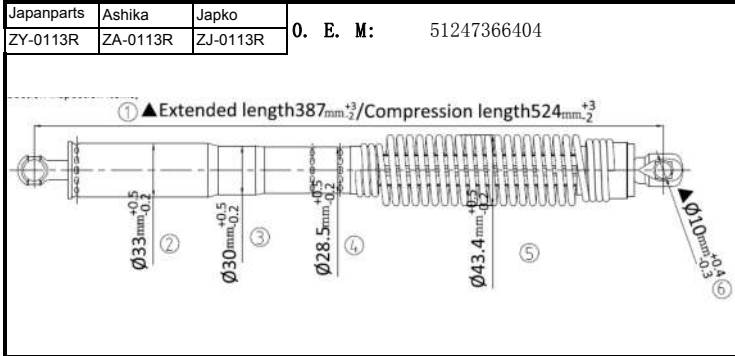

O. E. M.: 51247397322

Japanparts	Ashika	Japko
ZY-0111L	ZA-0111L	ZJ-0111L

O. E. M.: 51247298983

Japanparts	Ashika	Japko
ZY-0111R	ZA-0111R	ZJ-0111R

O. E. M.: 51247298984

Japanparts	Ashika	Japko
ZY-HY02R	ZA-HY02R	ZJ-HY02R