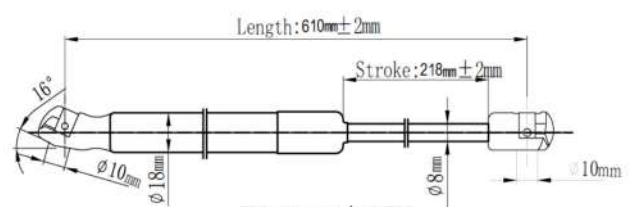

F1: 230N ± 15N

Japanparts	Ashika	Japko
ZS04003	ZSA04003	ZSJ04003

O. E. M.: 132727