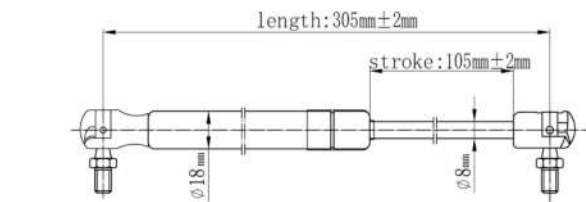

Japanparts	Ashika	Japko
ZS00037	ZSA00037	ZSJ00037

O. E. M.: AW9316C826AC

F1: 310N ± 15N

Japanparts	Ashika	Japko
ZS00038	ZSA00038	ZSJ00038

O. E. M.: BD48027

F1: 210N ± 15N

Japanparts	Ashika	Japko
ZS00039	ZSA00039	ZSJ00039

O. E. M.: EX5316C826AB

F1: 165N ± 10N

Japanparts	Ashika	Japko
ZS00040	ZSA00040	ZSJ00040

O. E. M.: GJA3800BB

F1: 370N ± 15N

Japanparts	Ashika	Japko
ZS00041	ZSA00041	ZSJ00041

O. E. M.: 11188231015

F1: 415N ± 20N

Japanparts	Ashika	Japko
ZS00042	ZSA00042	ZSJ00042

O. E. M.: 21216308015

F1: 280N ± 15N

Japanparts	Ashika	Japko
ZS00043	ZSA00043	ZSJ00043

O. E. M.: 21118231010

F1: 460N ± 20N

Japanparts	Ashika	Japko
ZS00044	ZSA00044	ZSJ00044

O. E. M.: 21128231010

F1: 460N ± 20N

Japanparts	Ashika	Japko
ZS00045	ZSA00045	ZSJ00045

O. E. M.: 7700786247

F1: 400N ± 15N

Japanparts	Ashika	Japko
ZS00046	ZSA00046	ZSJ00046

O. E. M.: F85Z16C826AB

F1: 374N ± 15N

Japanparts	Ashika	Japko
ZS00047	ZSA00047	ZSJ00047

O. E. M.: 1W4Z16C826BA

F1: 192N ± 10N

Japanparts	Ashika	Japko
ZS00048	ZSA00048	ZSJ00048

O. E. M.: 2L7416C826AC

F1: 375N ± 15N