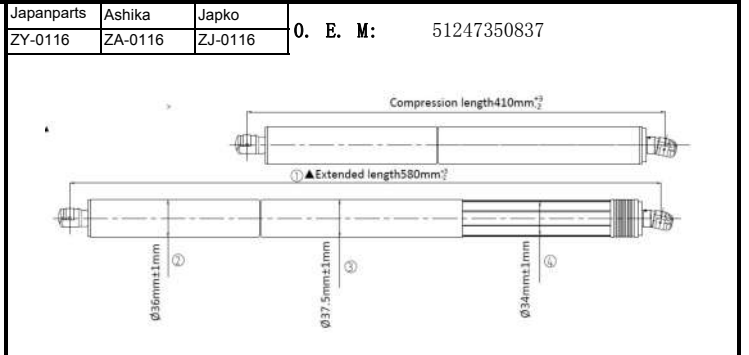

O. E. M.: 51247397322

Japanparts	Ashika	Japko
ZY-0111L	ZA-0111L	ZJ-0111L

O. E. M.: 51247298983

Japanparts	Ashika	Japko
ZY-0111R	ZA-0111R	ZJ-0111R

O. E. M.: 51247298984

Japanparts	Ashika	Japko
ZY-HY02R	ZA-HY02R	ZJ-HY02R