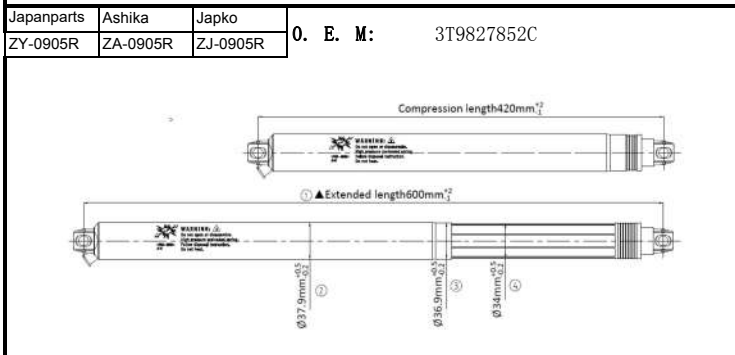

O. E. M.: 51247397322

Japanparts	Ashika	Japko
ZY-0111L	ZA-0111L	ZJ-0111L

O. E. M.: 51247298983

Japanparts	Ashika	Japko
ZY-0111R	ZA-0111R	ZJ-0111R

O. E. M.: 51247298984

Japanparts	Ashika	Japko
ZY-HY02R	ZA-HY02R	ZJ-HY02R