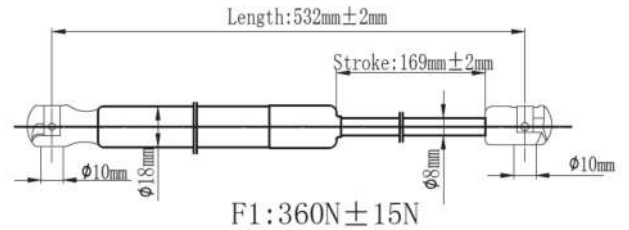

Japanparts	Ashika	Japko
ZSM0001	ZSAM0001	ZSJM0001

O. E. M.: 4547400145