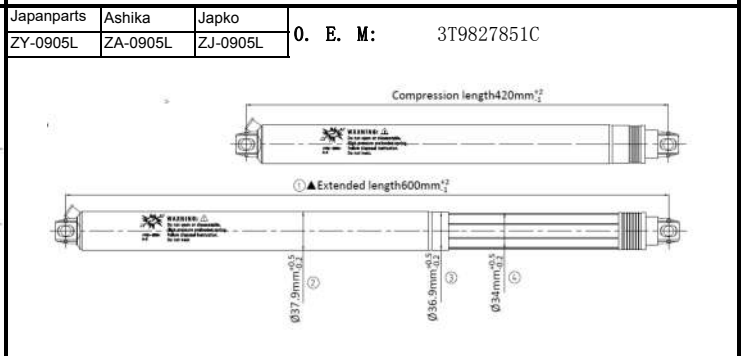

O. E. M.: 51247397322

Japanparts	Ashika	Japko
ZY-0111L	ZA-0111L	ZJ-0111L

O. E. M.: 51247298983

Japanparts	Ashika	Japko
ZY-0111R	ZA-0111R	ZJ-0111R

O. E. M.: 51247298984

Japanparts	Ashika	Japko
ZY-HY02R	ZA-HY02R	ZJ-HY02R