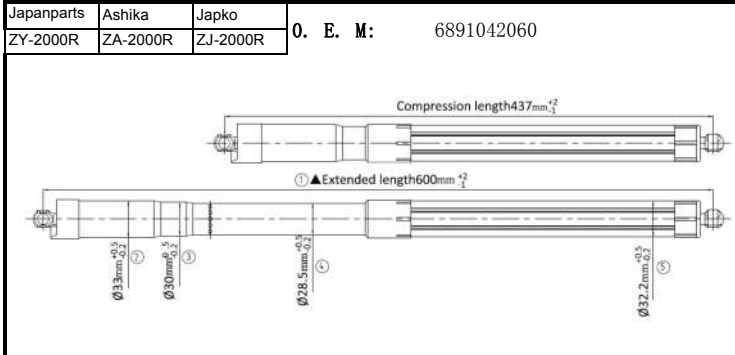

O. E. M.: 51247397322

Japanparts	Ashika	Japko
ZY-0111L	ZA-0111L	ZJ-0111L

O. E. M.: 51247298983

Japanparts	Ashika	Japko
ZY-0111R	ZA-0111R	ZJ-0111R

O. E. M.: 51247298984

Japanparts	Ashika	Japko
ZY-HY02R	ZA-HY02R	ZJ-HY02R