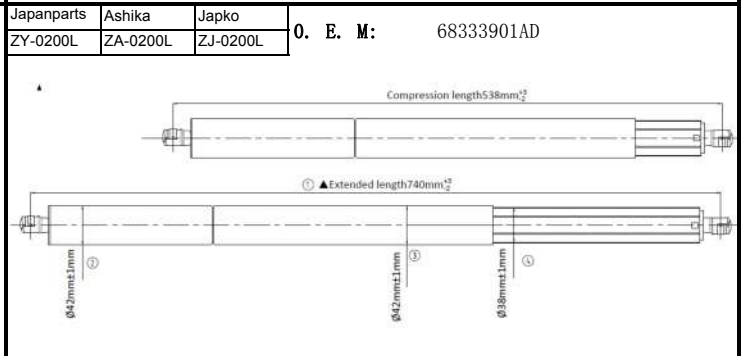

O. E. M.: 51247397322

Japanparts	Ashika	Japko
ZY-0111L	ZA-0111L	ZJ-0111L

O. E. M.: 51247298983

Japanparts	Ashika	Japko
ZY-0111R	ZA-0111R	ZJ-0111R

O. E. M.: 51247298984

Japanparts	Ashika	Japko
ZY-HY02R	ZA-HY02R	ZJ-HY02R