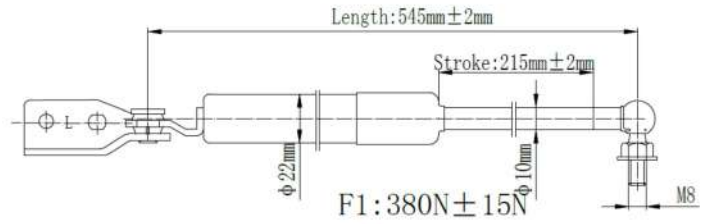

Japanparts	Ashika	Japko
ZS30001	ZSA30001	ZSJ30001

O. E. M: GE4V63620C

Japanparts	Ashika	Japko
ZS30002	ZSA30002	ZSJ30002

O. E. M: BP4K62620D

Japanparts	Ashika	Japko
ZS30003	ZSA30003	ZSJ30003

O. E. M: 0

Japanparts	Ashika	Japko
ZS30004	ZSA30004	ZSJ30004