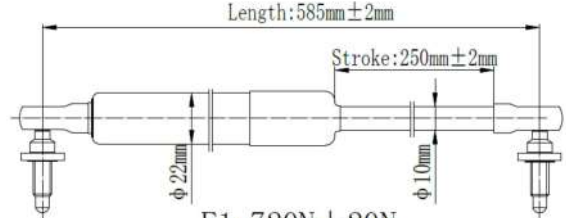

F1: 720N ± 20N

Japanparts	Ashika	Japko
ZS90005	ZSA90005	ZSJ90005

O. E. M.: 05054246AB