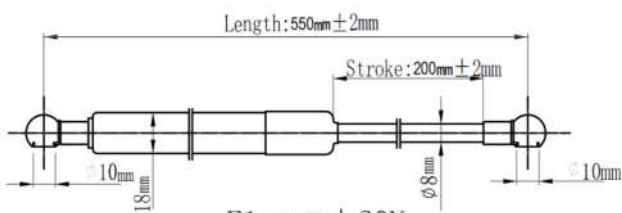

F1 : 460N ± 20N

Japanparts	Ashika	Japko
ZS03089	ZSA03089	ZSJ03089

O. E. M.: 9485706