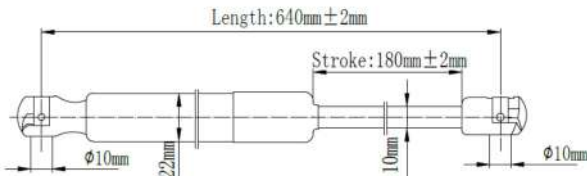

O. E. M.: 05109605AC

F1: 765N ± 20N

Japanparts	Ashika	Japko
ZS90004	ZSA90004	ZSJ90004

O. E. M.: 04724743AD

F1: 720N ± 20N

Japanparts	Ashika	Japko
ZS90005	ZSA90005	ZSJ90005

O. E. M.: 05054246AB

F1: 775N ± 20N