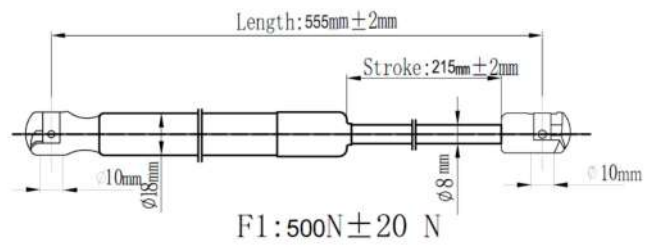

Japanparts	Ashika	Japko
ZS03033	ZSA03033	ZSJ03033

O. E. M.: 1212586