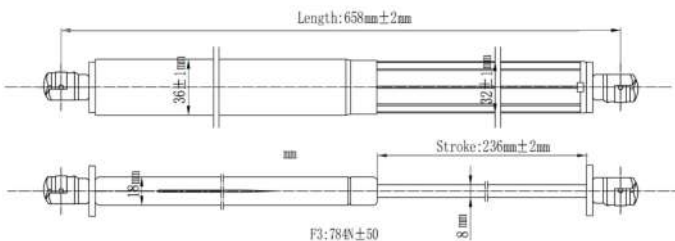

O. E. M.: 31420214

F1: 710N ± 20N

Japanparts	Ashika	Japko
ZS03125	ZSA03125	ZSJ03125

O. E. M.: CJ5Z78406A10B

F1: 550N ± 50N

Japanparts	Ashika	Japko
ZS03126	ZSA03126	ZSJ03126

O. E. M.: DS73N402A74AC

F3: 784N ± 50