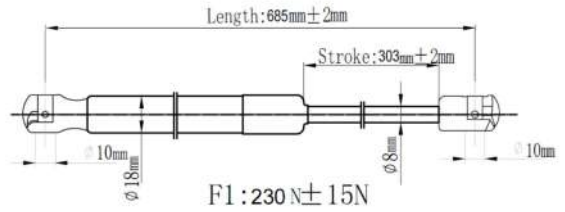

Japanparts	Ashika	Japko
ZS05003	ZSA05003	ZSJ05003

O. E. M.: 2208800329