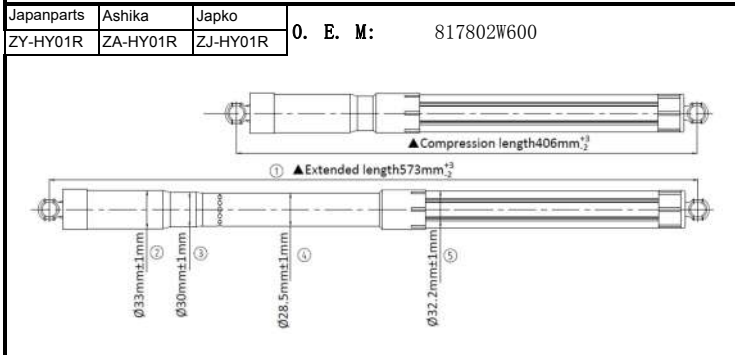

O. E. M.: 51247397322

Japanparts	Ashika	Japko
ZY-0111L	ZA-0111L	ZJ-0111L

O. E. M.: 51247298983

Japanparts	Ashika	Japko
ZY-0111R	ZA-0111R	ZJ-0111R

O. E. M.: 51247298984

Japanparts	Ashika	Japko
ZY-HY02R	ZA-HY02R	ZJ-HY02R