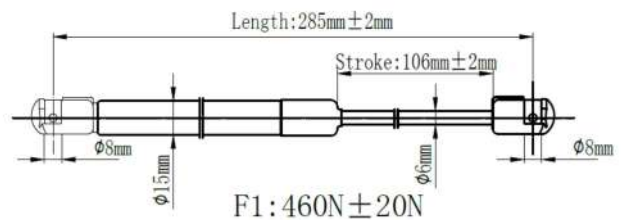

F1: 460N ± 20N

Japanparts	Ashika	Japko
ZS90009	ZSA90009	ZSJ90009

O. E. M.: 5067236AB