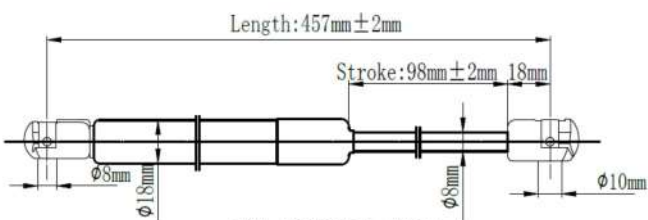

F1: 300N ± 15N

Japanparts	Ashika	Japko
ZS90010	ZSA90010	ZSJ90010

O. E. M.: 5074535AB