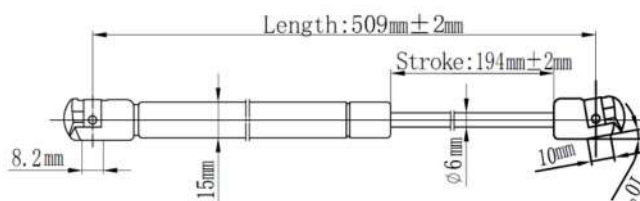

Japanparts	Ashika	Japko
ZS00046	ZSA00046	ZSJ00046

O. E. M.: F85Z16C826AB

F1: 374N ± 15N

Japanparts	Ashika	Japko
ZS00047	ZSA00047	ZSJ00047

O. E. M.: 1W4Z16C826BA

F1: 192N ± 10N

Japanparts	Ashika	Japko
ZS00048	ZSA00048	ZSJ00048