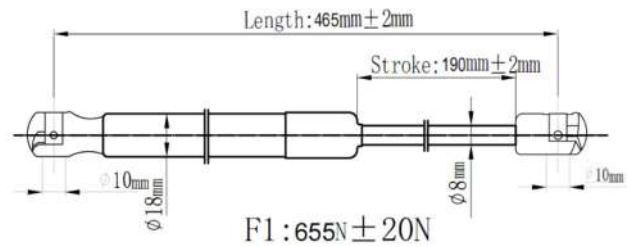

Japanparts	Ashika	Japko
ZS03001	ZSA03001	ZSJ03001

O. E. M.: 1150277