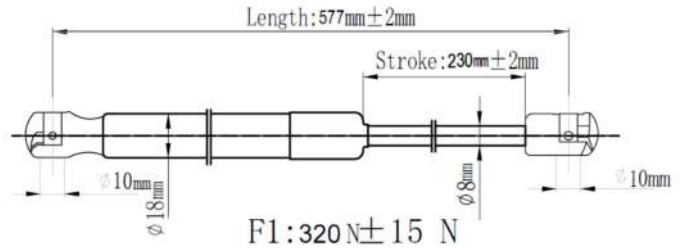

Japanparts	Ashika	Japko
ZS02056	ZSA02056	ZSJ02056

O. E. M.: 1640341