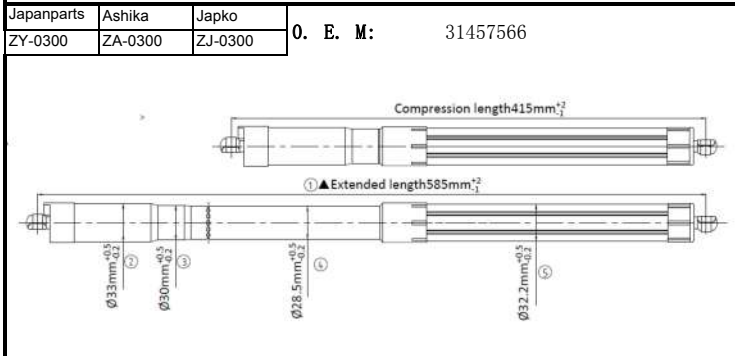

O. E. M.: 51247397322

Japanparts	Ashika	Japko
ZY-0111L	ZA-0111L	ZJ-0111L

O. E. M.: 51247298983

Japanparts	Ashika	Japko
ZY-0111R	ZA-0111R	ZJ-0111R

O. E. M.: 51247298984

Japanparts	Ashika	Japko
ZY-HY02R	ZA-HY02R	ZJ-HY02R