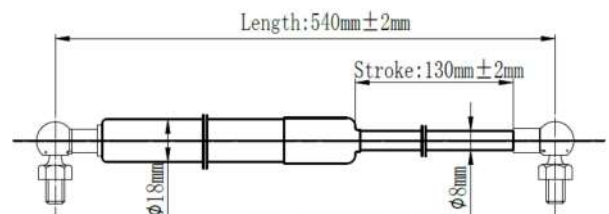

Japanparts	Ashika	Japko
ZS40009	ZSA40009	ZSJ40009

O. E. M.: 74820SK3E20

F1: 360N ± 15N

Japanparts	Ashika	Japko
ZS40010	ZSA40010	ZSJ40010

O. E. M.: 04741S10000

F1: 170N ± 10N

Japanparts	Ashika	Japko
ZS40011	ZSA40011	ZSJ40011