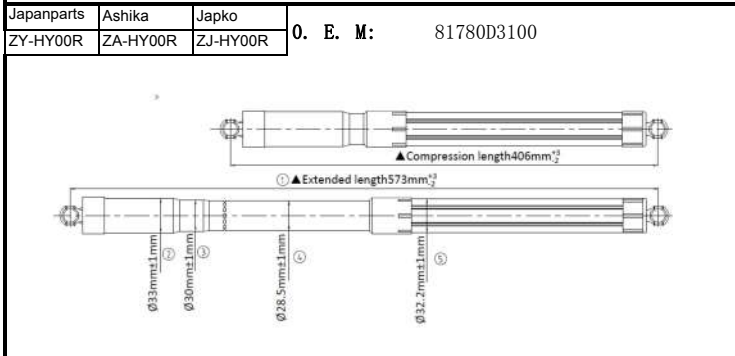

O. E. M.: 51247397322

Japanparts	Ashika	Japko
ZY-0111L	ZA-0111L	ZJ-0111L

O. E. M.: 51247298983

Japanparts	Ashika	Japko
ZY-0111R	ZA-0111R	ZJ-0111R

O. E. M.: 51247298984

Japanparts	Ashika	Japko
ZY-HY02R	ZA-HY02R	ZJ-HY02R