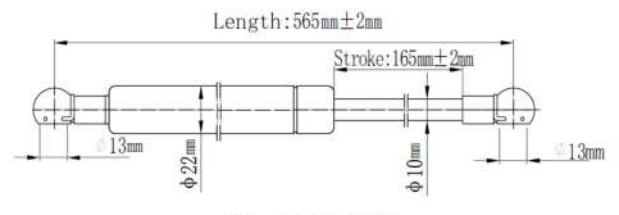

O. E. M.: 4F2Z17406A10

F1 : 700N ± 20N

Japanparts	Ashika	Japko
ZS03086	ZSA03086	ZSJ03086

O. E. M.: 5G1Z54406A10AA

F1 : 570N ± 20N

Japanparts	Ashika	Japko
ZS03087	ZSA03087	ZSJ03087

O. E. M.: 31297156

F1 : 620N ± 20N