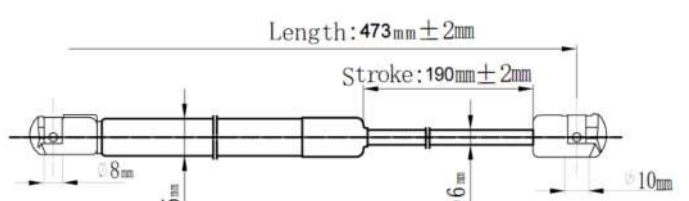

F1: 192N ± 10N

Japanparts	Ashika	Japko
ZS00048	ZSA00048	ZSJ00048

O. E. M.: 2L7416C826AC