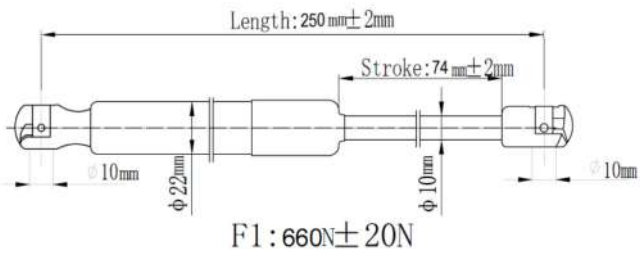

Japanparts	Ashika	Japko
ZS03008	ZSA03008	ZSJ03008

O. E. M.: 1117690