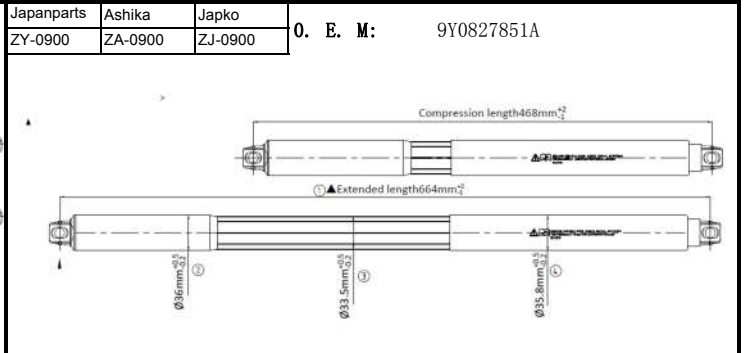

O. E. M.: 51247397322

Japanparts	Ashika	Japko
ZY-0111L	ZA-0111L	ZJ-0111L

O. E. M.: 51247298983

Japanparts	Ashika	Japko
ZY-0111R	ZA-0111R	ZJ-0111R

O. E. M.: 51247298984

Japanparts	Ashika	Japko
ZY-HY02R	ZA-HY02R	ZJ-HY02R