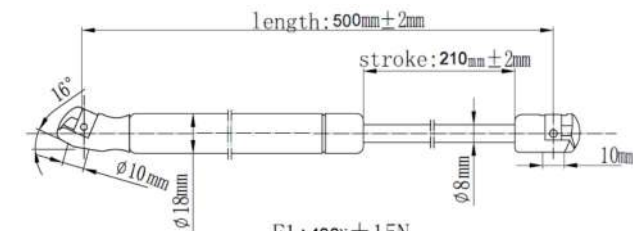

F1: 400N ± 15N

Japanparts	Ashika	Japko
ZS00046	ZSA00046	ZSJ00046

O. E. M.: F85Z16C826AB