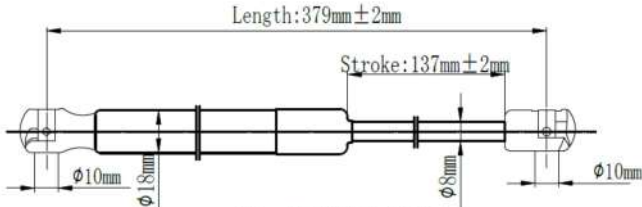

F1: 378N ± 15N

Japanparts	Ashika	Japko
ZS40002	ZSA40002	ZSJ40002

O. E. M.: 74145S3VA01