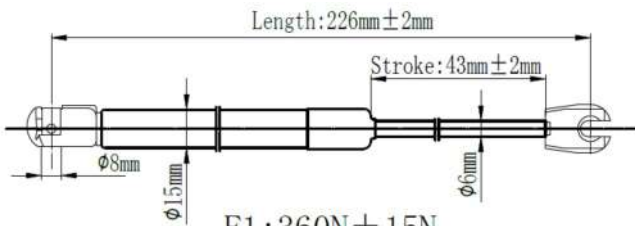

Japanparts	Ashika	Japko
ZS90006	ZSA90006	ZSJ90006

O. E. M.: 4575806AC

F1: 1035N ± 25N

Japanparts	Ashika	Japko
ZS90007	ZSA90007	ZSJ90007

O. E. M.: 4865310AA

F1: 360N ± 15N

Japanparts	Ashika	Japko
ZS90008	ZSA90008	ZSJ90008