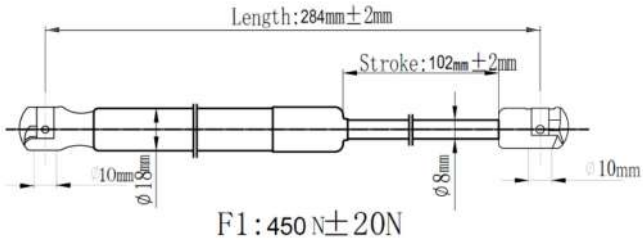

Japanparts	Ashika	Japko
ZS03106	ZSA03106	ZSJ03106

O. E. M.: 30649516