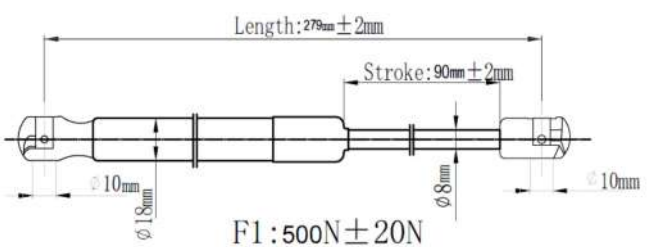

Japanparts	Ashika	Japko
ZS03043	ZSA03043	ZSJ03043

O. E. M.: 1336159