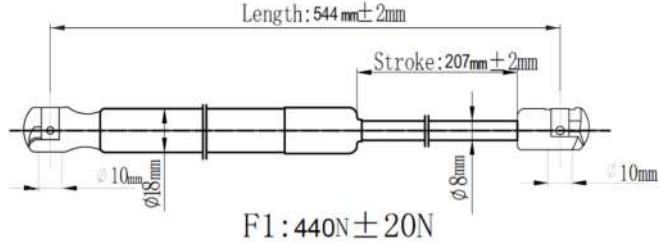

Japanparts	Ashika	Japko
ZS03034	ZSA03034	ZSJ03034

O. E. M.: 6900216