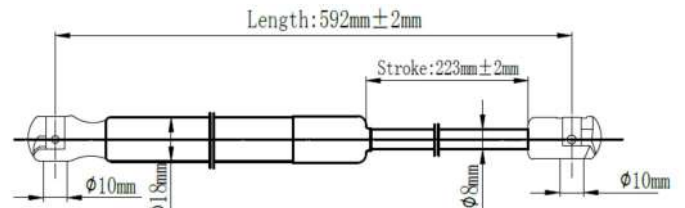

F1: 605N ± 20N

Japanparts	Ashika	Japko
ZS09185	ZSA09185	ZSJ09185

O. E. M.: 7L6845587