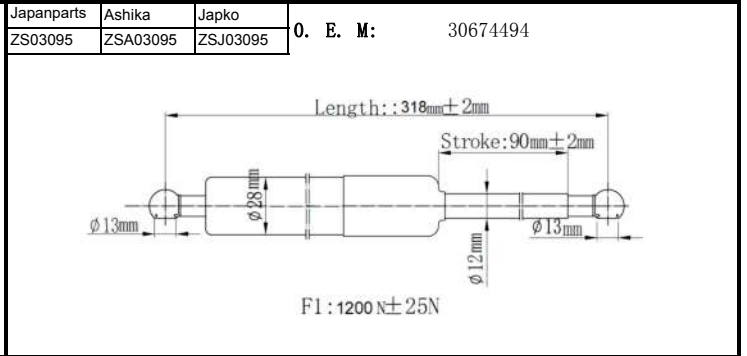

O. E. M.: 30803472

F1 : 320N ± 15N

Japanparts	Ashika	Japko
ZS03091	ZSA03091	ZSJ03091

O. E. M.: 3509350

F1 : 300N ± 15N

Japanparts	Ashika	Japko
ZS03104	ZSA03104	ZSJ03104

O. E. M.: 30649836

Japanparts	Ashika	Japko
ZS03105	ZSA03105	ZSJ03105