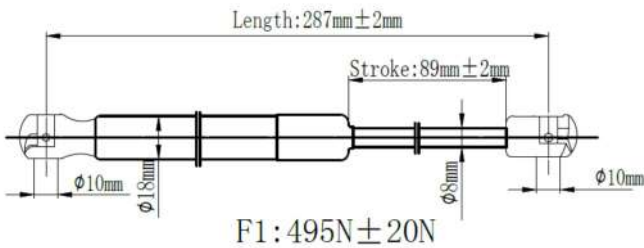

Japanparts	Ashika	Japko
ZS30004	ZSA30004	ZSJ30004

O. E. M: GJ6A56930