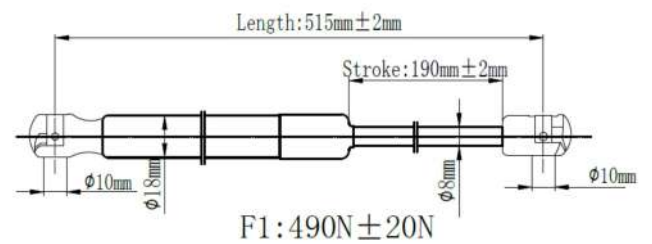

Japanparts	Ashika	Japko
ZS30005	ZSA30005	ZSJ30005

O. E. M: G21B62620B