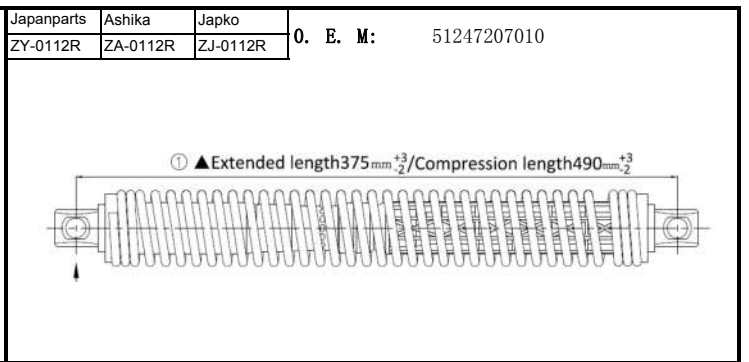

O. E. M.: 51247397322

Japanparts	Ashika	Japko
ZY-0111L	ZA-0111L	ZJ-0111L

O. E. M.: 51247298983

Japanparts	Ashika	Japko
ZY-0111R	ZA-0111R	ZJ-0111R

O. E. M.: 51247298984

Japanparts	Ashika	Japko
ZY-HY02R	ZA-HY02R	ZJ-HY02R