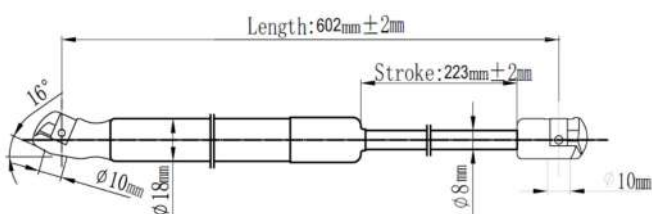

F1 : 320N ± 15N

Japanparts	Ashika	Japko
ZS03091	ZSA03091	ZSJ03091

O. E. M.: 3509350