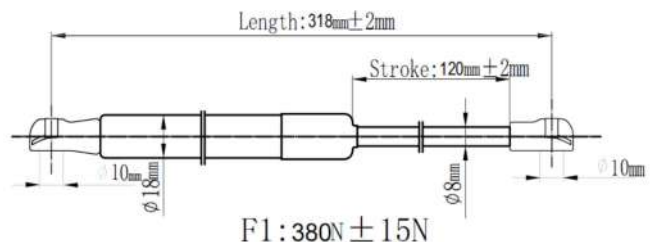

F1 : 380N ± 15N

Japanparts	Ashika	Japko
ZS04063	ZSA04063	ZSJ04063

O. E. M: 9293580