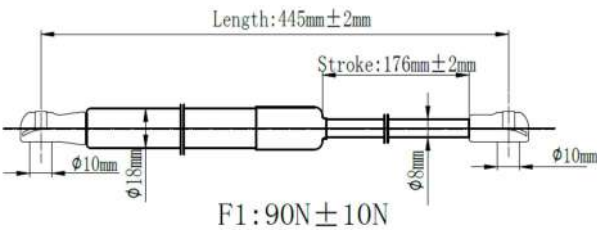

Japanparts	Ashika	Japko
ZSM0002	ZSAM0002	ZSJM0002

O. E. M.: A4519880004