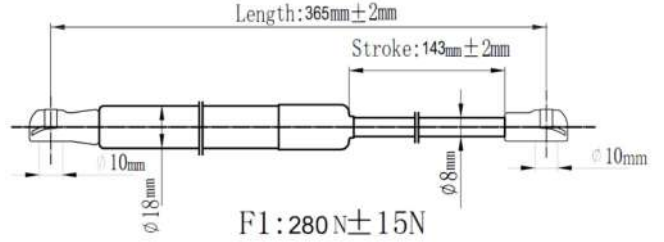

Japanparts	Ashika	Japko
ZS01006	ZSA01006	ZSJ01006

O. E. M.: 51248227895