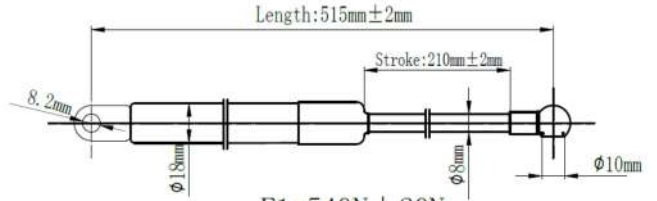

O. E. M.: 6Q6827550

F1: 400N ± 15N

Japanparts	Ashika	Japko
ZS09179	ZSA09179	ZSJ09179

O. E. M.: 331827550

F1: 380N ± 15N

Japanparts	Ashika	Japko
ZS09180	ZSA09180	ZSJ09180

O. E. M.: 251829331

F1: 540N ± 20N