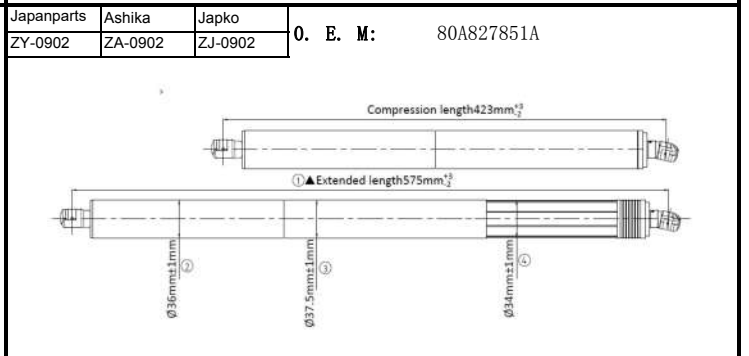

O. E. M.: 51247397322

Japanparts	Ashika	Japko
ZY-0111L	ZA-0111L	ZJ-0111L

O. E. M.: 51247298983

Japanparts	Ashika	Japko
ZY-0111R	ZA-0111R	ZJ-0111R

O. E. M.: 51247298984

Japanparts	Ashika	Japko
ZY-HY02R	ZA-HY02R	ZJ-HY02R