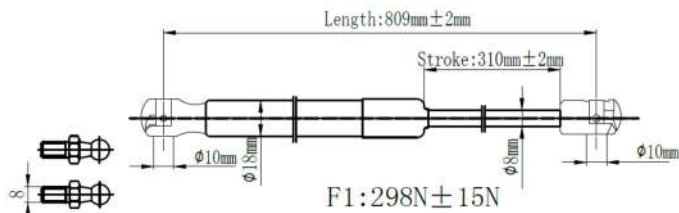

Japanparts	Ashika	Japko
ZS40004	ZSA40004	ZSJ40004

O. E. M.: 74145TK4A01

F1: 115N ± 10N

Japanparts	Ashika	Japko
ZS40005	ZSA40005	ZSJ40005

O. E. M.: 74820SK7A02

F1: 298N ± 15N

Japanparts	Ashika	Japko
ZS40006	ZSA40006	ZSJ40006