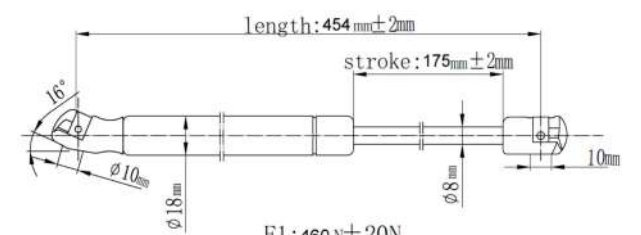

F1: 460N ± 20N

Japanparts	Ashika	Japko
ZS00044	ZSA00044	ZSJ00044

O. E. M.: 21128231010

F1: 460N ± 20N

Japanparts	Ashika	Japko
ZS00045	ZSA00045	ZSJ00045

O. E. M.: 7700786247