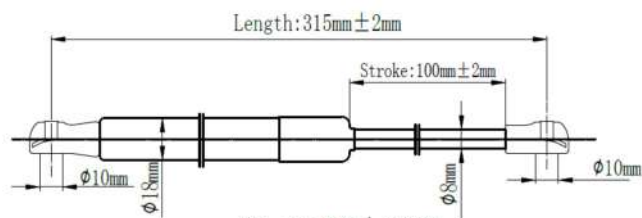

O. E. M.: 1T0823359A

F1: 460N ± 20N

Japanparts	Ashika	Japko
ZS09184	ZSA09184	ZSJ09184

O. E. M.: 7P6823359

F1: 605N ± 20N

Japanparts	Ashika	Japko
ZS09185	ZSA09185	ZSJ09185

O. E. M.: 7L6845587

F1: 550N ± 20N