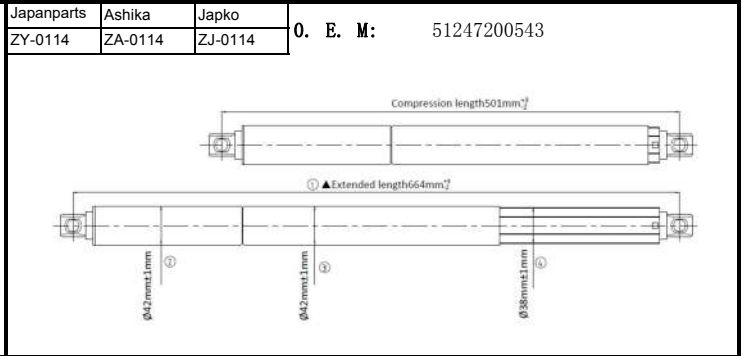

O. E. M.: 51247397322

Japanparts	Ashika	Japko
ZY-0111L	ZA-0111L	ZJ-0111L

O. E. M.: 51247298983

Japanparts	Ashika	Japko
ZY-0111R	ZA-0111R	ZJ-0111R

O. E. M.: 51247298984

Japanparts	Ashika	Japko
ZY-HY02R	ZA-HY02R	ZJ-HY02R