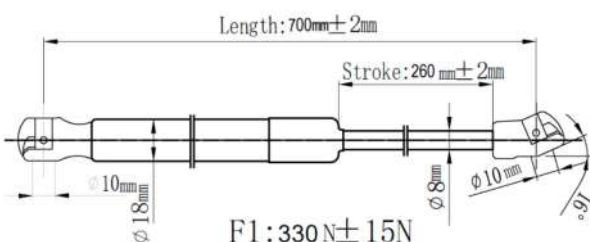

Japanparts	Ashika	Japko
ZS04000	ZSA04000	ZSJ04000

O. E. M.: 132718

F1: 360N ± 15N

Japanparts	Ashika	Japko
ZS04001	ZSA04001	ZSJ04001

O. E. M.: 132711

F1: 330N ± 15N

Japanparts	Ashika	Japko
ZS04002	ZSA04002	ZSJ04002