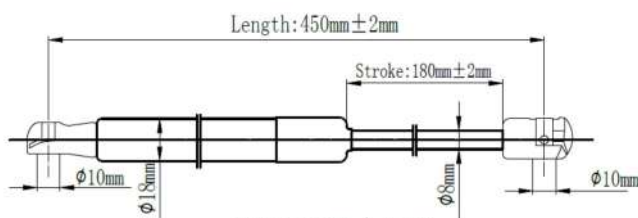

Japanparts	Ashika	Japko
ZS09186	ZSA09186	ZSJ09186

O. E. M.: 1C0827550A

F1: 330N ± 15N

Japanparts	Ashika	Japko
ZS09187	ZSA09187	ZSJ09187

O. E. M.: 3C9827550

F1: 550N ± 20N

Japanparts	Ashika	Japko
ZS09188	ZSA09188	ZSJ09188