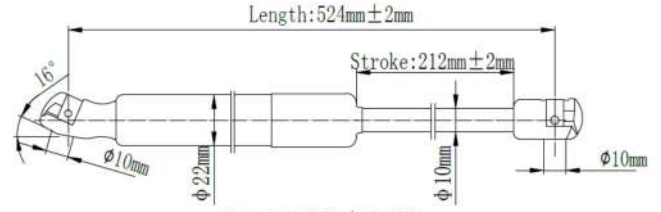

O. E. M: BN8V56930

Japanparts	Ashika	Japko
ZS30020	ZSA30020	ZSJ30020

O. E. M.: TD1262620D

F1: 775N ± 20N

Japanparts	Ashika	Japko
ZS40000	ZSA40000	ZSJ40000

O. E. M.: 74820TL4G01

F1: 540N ± 20N

Japanparts	Ashika	Japko
ZS40001	ZSA40001	ZSJ40001