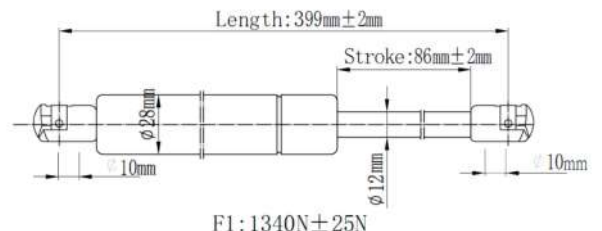

F1 : 1340N ± 25N

Japanparts	Ashika	Japko
ZS04061	ZSA04061	ZSJ04061

O. E. M: 30521738