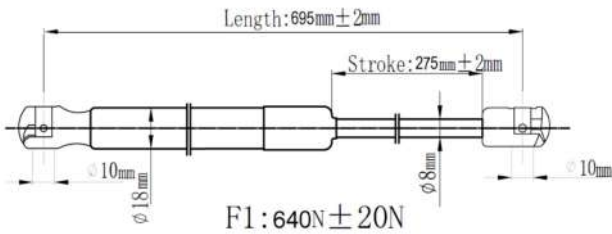

Japanparts	Ashika	Japko
ZS05002	ZSA05002	ZSJ05002

O. E. M.: 4149800064