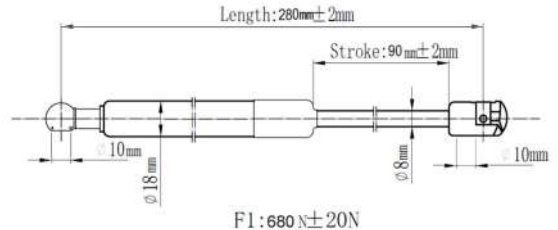

O. E. M: 9231796

F1 : 600N ± 20N

Japanparts	Ashika	Japko
ZS04055	ZSA04055	ZSJ04055

O. E. M: 104854717

F1 : 500N ± 20N

Japanparts	Ashika	Japko
ZS04056	ZSA04056	ZSJ04056

O. E. M: 4854741

F1 : 680N ± 20N