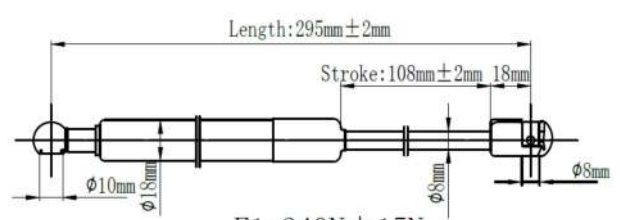

F1: 340N ± 15N

Japanparts	Ashika	Japko
ZS90011	ZSA90011	ZSJ90011

O. E. M.: 5140762AA