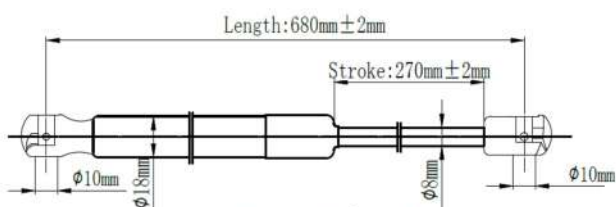

F1: 360N ± 15N

Japanparts	Ashika	Japko
ZS40010	ZSA40010	ZSJ40010

O. E. M.: 04741S10000