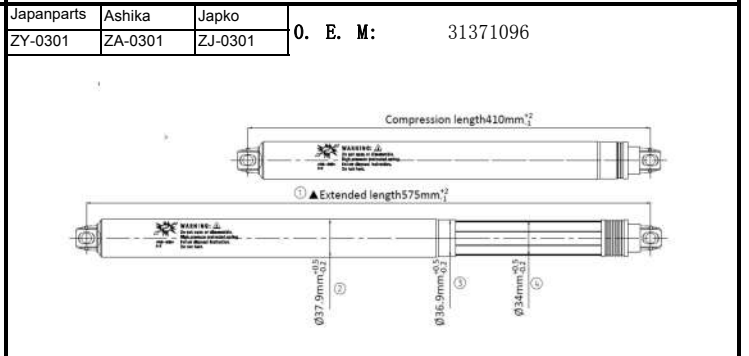

O. E. M.: 51247397322

Japanparts	Ashika	Japko
ZY-0111L	ZA-0111L	ZJ-0111L

O. E. M.: 51247298983

Japanparts	Ashika	Japko
ZY-0111R	ZA-0111R	ZJ-0111R

O. E. M.: 51247298984

Japanparts	Ashika	Japko
ZY-HY02R	ZA-HY02R	ZJ-HY02R