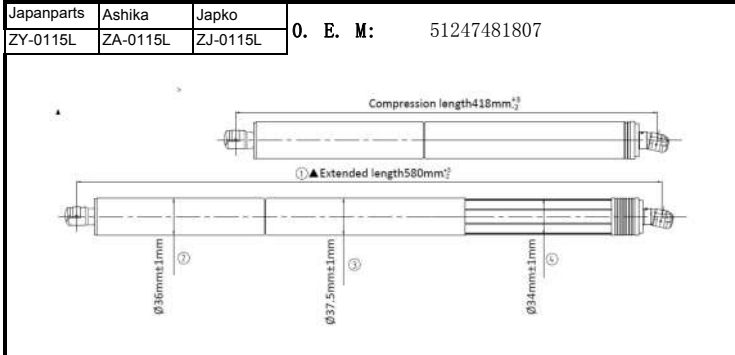

O. E. M.: 51247397322

Japanparts	Ashika	Japko
ZY-0111L	ZA-0111L	ZJ-0111L

O. E. M.: 51247298983

Japanparts	Ashika	Japko
ZY-0111R	ZA-0111R	ZJ-0111R

O. E. M.: 51247298984

Japanparts	Ashika	Japko
ZY-HY02R	ZA-HY02R	ZJ-HY02R