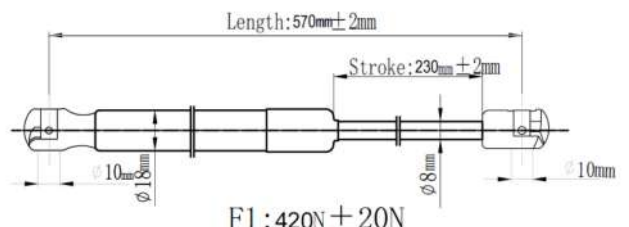

F1 : 420N ± 20N