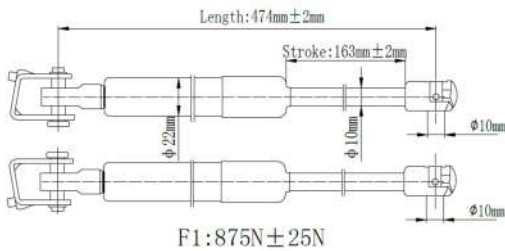

Japanparts	Ashika	Japko
ZS90029	ZSA90029	ZSJ90029

O. E. M.: 55137022AA

Japanparts	Ashika	Japko
ZS90030	ZSA90030	ZSJ90030

O. E. M.: 55113748AA

Japanparts	Ashika	Japko
ZS90031	ZSA90031	ZSJ90031

O. E. M.: 55074783