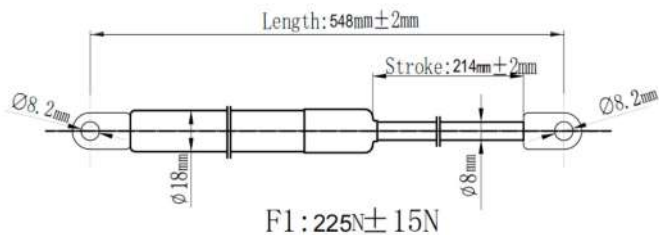

O. E. M: 12768264

F1 : 1550N ± 25N

Japanparts	Ashika	Japko
ZS04060	ZSA04060	ZSJ04060

O. E. M: 12778556

F1 : 1340N ± 25N

Japanparts	Ashika	Japko
ZS04061	ZSA04061	ZSJ04061

O. E. M: 30521738

F1 : 225N ± 15N