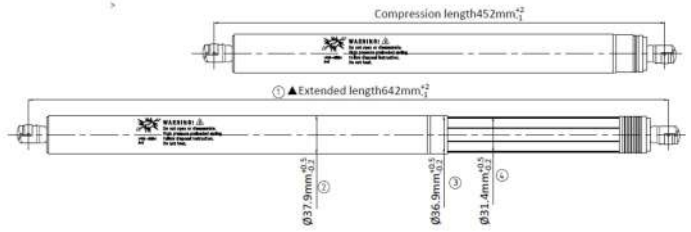

Japanparts	Ashika	Japko
ZY-JG00	ZA-JG00	ZJ-JG00

O. E. M.: HK8370354AA