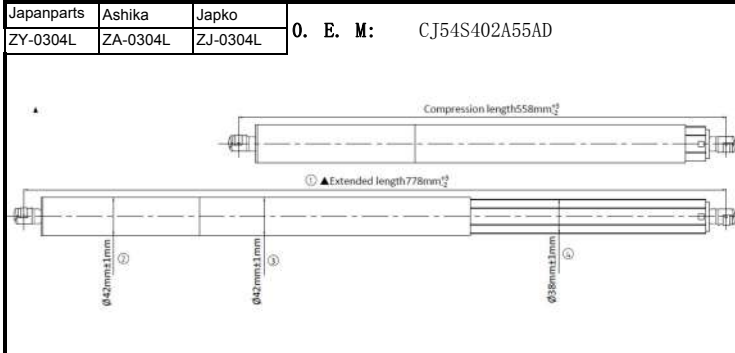

O. E. M.: 51247397322

Japanparts	Ashika	Japko
ZY-0111L	ZA-0111L	ZJ-0111L

O. E. M.: 51247298983

Japanparts	Ashika	Japko
ZY-0111R	ZA-0111R	ZJ-0111R

O. E. M.: 51247298984

Japanparts	Ashika	Japko
ZY-HY02R	ZA-HY02R	ZJ-HY02R