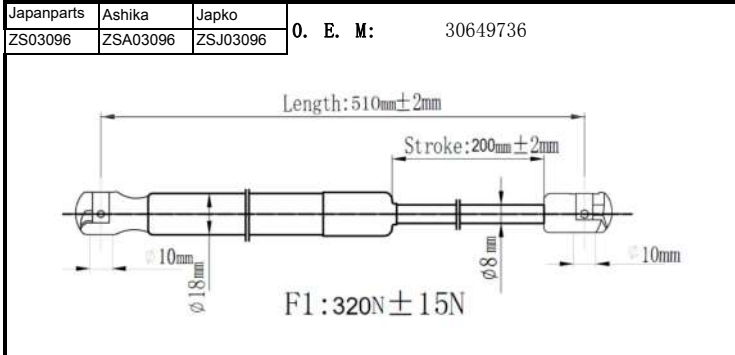

O. E. M.: 30803472

F1 : 320N ± 15N

Japanparts	Ashika	Japko
ZS03091	ZSA03091	ZSJ03091

O. E. M.: 3509350

F1 : 300N ± 15N

Japanparts	Ashika	Japko
ZS03104	ZSA03104	ZSJ03104

O. E. M.: 30649836

Japanparts	Ashika	Japko
ZS03105	ZSA03105	ZSJ03105