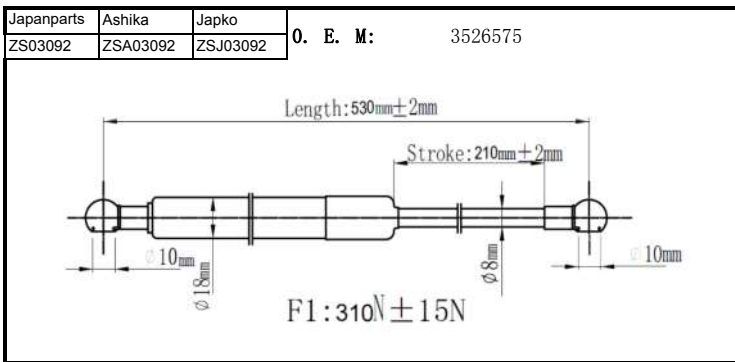

O. E. M.: 30803472

F1 : 320N ± 15N

Japanparts	Ashika	Japko
ZS03091	ZSA03091	ZSJ03091

O. E. M.: 3509350

F1 : 300N ± 15N

Japanparts	Ashika	Japko
ZS03104	ZSA03104	ZSJ03104

O. E. M.: 30649836

Japanparts	Ashika	Japko
ZS03105	ZSA03105	ZSJ03105