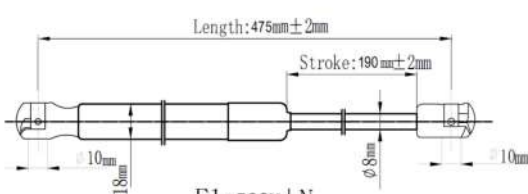

F1: 560N ± 15N

Japanparts	Ashika	Japko
ZS04004	ZSA04004	ZSJ04004

O. E. M.: 132725