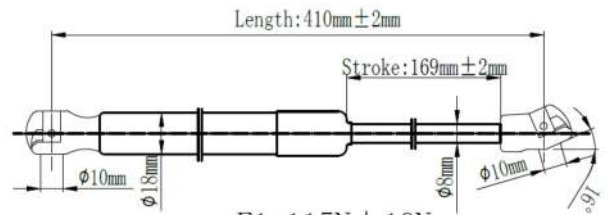

F1: 115N ± 10N

Japanparts	Ashika	Japko
ZS40005	ZSA40005	ZSJ40005

O. E. M.: 74820SK7A02