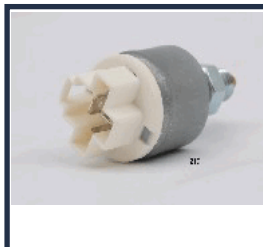

TOYOTA CELICA Coupé (ST16_, AT16_) 2.0 Turbo 4x4
TOYOTA SUPRA (JZA70_, GA70_, MA70) 3.0 Turbo

IS-211

84340-32030