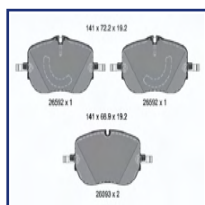

PA-0581AF

MERCEDES-BENZ CLASSE C (W206)
MERCEDES-BENZ CLASSE C All-Terrain (S206)
MERCEDES-BENZ CLASSE C T-MODEL (S206)

Brake Pad Set, disc brake

OE

0004200004

0004200104

0004203103

0004203203

A0004200004

A0004200104

Brake System: CBI
Height 1 [mm]: 68,9
Height 2 [mm]: 72,1
Thickness [mm]: 19,2
Wear Warning Contact: Prepared for wear indicator
Width [mm]: 141
WVA Number: 26592
WVA Number: 26593