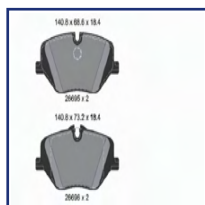

CAL616RJM

LIGIER JS50
LIGIER M8
MICROCAR M.GO

Brake Caliper

OE

1408747

Fitting Position: Front Axle Right
Paired article numbers: CAL616LJM

PA-0164AF

BMW 1 (F70)
BMW 2 Active Tourer (U06)
BMW 5 (G60)
BMW 5 Touring (G61, G99)
BMW X1 (U11)
BMW X2 (U10)