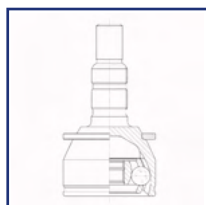

GI-0452

Joint Kit, drive shaft

OPEL ZAFIRA TOURER C (P12)
VAUXHALL ZAFIRA Mk III (P12)

OE
13348263
13377898

External Teeth, wheel side: 30
Internal Teeth, wheel side: 24
Length [mm]: 157,5
Seal Diameter [mm]: 52,5
Technical Information Number: Groove Type Middle
Thread Size: M24x1,5