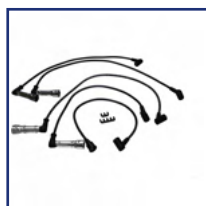

IC-0210

Ignition Cable Kit

ALFA ROMEO 75 (162B)

OE
03F905430E
03F905430H
03F905430J
134961
60548306

Length 1 [mm]: 670
Length 2 [mm]: 670
Length 3 [mm]: 790
Length 4 [mm]: 790
Number of circuits: 4
Outer Diameter [mm]: 7