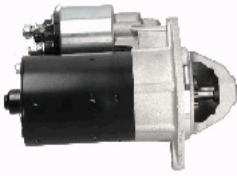

COSTRUTT. GENERICO MINICAR Motori
Lombardini
LIGIER BE UP 0.5
LIGIER NOVA 500
MICROCAR VIRGO 0.5