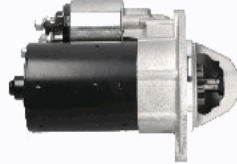

Impianto elettrico

Motorino d'avviamento

MTMC001

OE: 118012

COSTRUTT. GENERICO MINICAR Motori
Kubota

MTMC002

OE: 0058402090

COSTRUTT. GENERICO MINICAR Motori
Lombardini