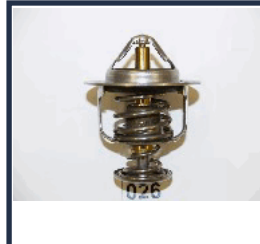

VA-026

2550038001

HYUNDAI SANTA FÉ I (SM) 2.0
HYUNDAI SONATA IV (EF) 2.4 16V
HYUNDAI TRAJET (FO) 2.0
KIA MAGENTIS (GD) 2.0
KIA MAGENTIS (GD) 2.5 V6