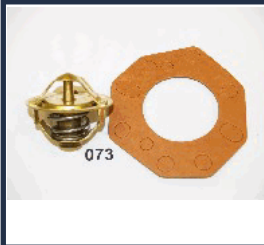

VA-073

2550024100

DAIHATSU CHARMANT (A) 1.3 (A35)
DAIHATSU CHARMANT (A) 1.6 (A45)
DAIHATSU TAFT 1.6 D 4x4 (F20, F25)
HONDA ACCORD I (SJ, SY) 1.6 L/EX (SY)
HONDA ACCORD I Hatchback (SJ, SY) 1.6 L/EX (SJ, SY)
HONDA CIVIC I Hatchback (SB) 1200 (SB2)