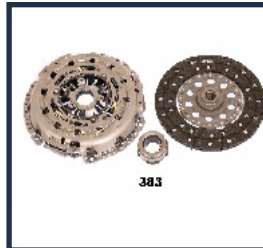

MAZDA 3 (BM) 2.2 D
MAZDA 3 Tre volumi (BM) 2.2 D
MAZDA 6 Station wagon (GJ, GH) 2.2 D
MAZDA 6 Tre volumi (GJ, GH) 2.2 D
MAZDA CX-5 (KE, GH) 2.2 D

KF-384

1365314