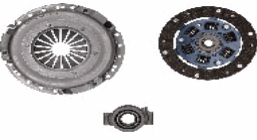

AUTOBIANCHI A 112 0.9
AUTOBIANCHI A 112 0.9 Junior
AUTOBIANCHI A 112 1.0 Abarth
AUTOBIANCHI A 112 1.0 E,Elite,LX
AUTOBIANCHI Y10 1.0
AUTOBIANCHI Y10 1.0 4WD
AUTOBIANCHI Y10 1.0 Cat.
FIAT 127 0.9

KF-AR02

55195392