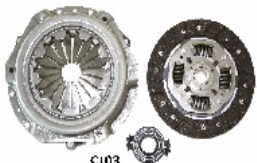

CITROEN AX (ZA_) 1.3 Sport
CITROEN AX (ZA_) 10
CITROEN AX (ZA_) 10 E
CITROEN AX (ZA_) 11
CITROEN AX (ZA_) 11 Cat.
CITROEN AX (ZA_) 14
CITROEN AX (ZA_) 14 GT
CITROEN BX (XB_) 11

KF-CI04

1610796580