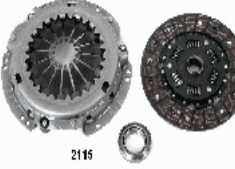

KF-2115

2210085F00

TOYOTA CELICA (TA60, RA40, RA6_) 2.0
XT (RA61)
TOYOTA GRESSIDA Tre volumi (_X6_)
2.0 GLI
TOYOTA HIACE II Wagon (LH7_, LH5_,
LH6_, YH7_, YH6_, YH5_ 1.8 (H5G)