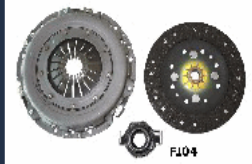

KF-FI04

46821336

DR DR 5 1.9 D
FIAT BRAVA (182) 1.9 JTD
FIAT BRAVA (182) 1.9 JTD 105
FIAT BRAVO I (182) 1.9 JTD
FIAT BRAVO I (182) 1.9 JTD 105
FIAT DOBLO (119) 1.9 JTD
FIAT DOBLO (119) 1.9 JTD (223AXE1A)