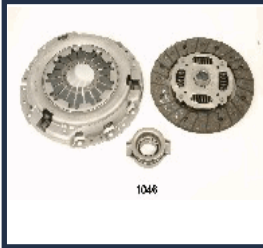

Per nuove applicazioni e novità si prega di accedere al sito www.japanparts.eu - For new applications and new items, please go to www.japanparts.eu

CLUTCH KITS

KIT FRIZIONE

KF-1046

301002Y000

NISSAN MAXIMA QX (A33) 2.0 V6 24V
NISSAN MAXIMA Station Wagon 2.0 QX