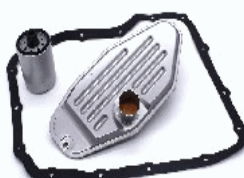

**FT072**

**04864505AB**

CHRYSLER GRAND VOYAGER V (RT) 2.8 CRD  
 CHRYSLER GRAND VOYAGER V (RT) 3.3  
 CHRYSLER GRAND VOYAGER V (RT) 3.6  
 CHRYSLER GRAND VOYAGER V (RT) 3.8

**FT073**

**4799662**

JEEP CHEROKEE (KJ) 2.4 Laredo  
 JEEP CHEROKEE (KJ) 2.8 CRD  
 JEEP CHEROKEE (KJ) 3.7 Laredo  
 JEEP GRAND CHEROKEE II (WJ, WG) 2.7 CRD Laredo  
 JEEP WRANGLER III (JK) 2.8 CRD  
 JEEP WRANGLER III (JK) 3.6 V6  
 JEEP WRANGLER III (JK) 3.8

**FT074**

**4799507**

JEEP CHEROKEE (KJ) 2.4 Laredo  
 JEEP CHEROKEE (KJ) 2.8 CRD  
 JEEP CHEROKEE (KJ) 3.7 Laredo  
 JEEP GRAND CHEROKEE II (WJ, WG) 2.7 CRD Laredo  
 JEEP WRANGLER III (JK) 2.8 CRD  
 JEEP WRANGLER III (JK) 3.6 V6  
 JEEP WRANGLER III (JK) 3.8