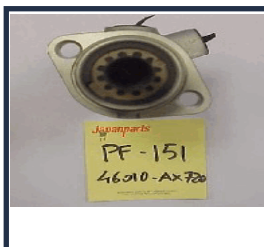

NISSAN MICRA III (K12) 1.0 16V
NISSAN MICRA III (K12) 1.2 16V
NISSAN MICRA III (K12) 1.4 16V
NISSAN MICRA III (K12) 1.5 dCi
NISSAN MICRA III (K12) 160 SR

PF-152

4601063G11