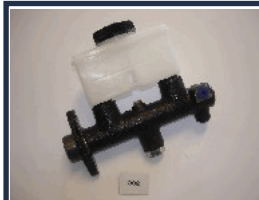

BRAKE MASTER CYLINDERS

POMPE FRENO

PF-301

GA97-43-400

MAZDA 626 II (GC) 2.0
MAZDA 626 II (GC) 2.0 D
MAZDA 626 II Hatchback (GC) 2.0
MAZDA 626 II Hatchback (GC) 2.0 D

PF-302

8871-43-400A

MAZDA RX 7 I (SA) Wankel