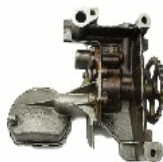

OP-PE05

100191

CITROEN BERLINGO (MF) 1.9 D (MFDJY)
CITROEN BERLINGO (MF) 1.9 D (MFWJZ)
CITROEN BERLINGO (MF) 1.9 D 4WD (MFWJZ)
CITROEN BERLINGO Furgonato (M_) 1.9 D

OP-PE06

100156

CITROEN BERLINGO (MF) 1.8 D (MFA9A)
CITROEN BERLINGO (MF) 1.9 D (MFDJY)
CITROEN BERLINGO (MF) 1.9 D (MFWJZ)
CITROEN BERLINGO (MF) 1.9 D 4WD (MFWJZ)