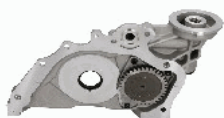

KIA BESTA Furgonato 2.2 D

OP-KI11

0K013-14100

KIA SPORTAGE (K00) 2.0 i 4WD

OIL PUMPS

POMPE OLIO

OP-KI13

21310-27060