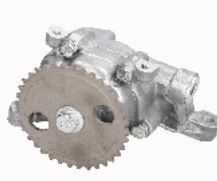

OP-SZ05

1610065D00

GEO TRACKER Cabrio 2.0 i 16V
GEO TRACKER Station Wagon 2.0 i 16V
SUZUKI GRAND VITARA I (FT, GT) 2.0
SUZUKI GRAND VITARA I Cabriolet (GT) 2.0 4x4
SUZUKI GRAND VITARA II (JT) 2.0 4 ruote motrici
SUZUKI VITARA (ET, TA) 2.0 16V (ET)