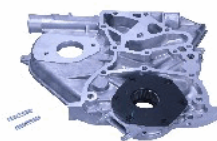

OP-TY13

11311-54022

TOYOTA HIACE II Wagon (LH7_, LH5_, LH6_, YH7_, YH6_, YH5_ 2.4 D (H5G)
TOYOTA HIACE IV Pianale piatto/Telaio (LXH1_, RCH1_, KLH1 2.4 D
TOYOTA HILUX II Pick-up (RN6_, RN5_, LN6_, YN6_, YN5_, LN 2.4 D AWD
TOYOTA LAND CRUISER (PZJ7_, KZJ7_, HZJ7_, BJ7_, LJ7_, RJ7 2.4 D (LJ70_)