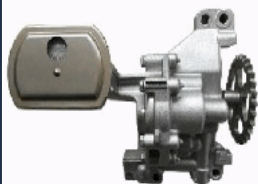

OP-FO13

1313818

FORD C-MAX (DM2) 2.0 TDCi
FORD FOCUS C-MAX 2.0 TDCi
FORD FOCUS II (DA_) 2.0 TDCi
FORD FOCUS II Cabriolet 2.0 TDCi
FORD FOCUS II Station wagon (DA_) 2.0 TDCi
FORD FOCUS II Tre volumi (DA_) 2.0 TDCi
FORD GALAXY (WA6) 2.0 TDCi