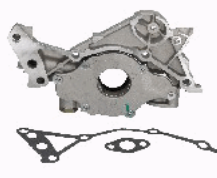

OP-MI07

MD152909

CHRYSLER VOYAGER II (ES) 3.0 i
MITSUBISHI PAJERO I (L04_G, L14_G) 3.0 V6 (L141G, L146G)
MITSUBISHI PAJERO II (V3_W, V2_W, V4_W) 3.0 V6 (V23W, V43W, V23C)