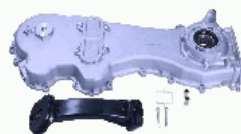

OP-DW12

96837743

CHEVROLET CAPTIVA (C100, C140) 2.0 D
CHEVROLET CAPTIVA (C100, C140) 2.0 D 4WD

OP-FI01

55185375

ALFA ROMEO MITO (955) 1.3 JTDM
FIAT 500 (312) 1.3 D Multijet
FIAT 500 (312) 1.3 D Multijet (312AXB1A)
FIAT 500 C (312) 1.3 D Multijet
FIAT 500L 1.3 D Multijet
FIAT DOBLO Cargo (223) 1.3 D Multijet
FIAT DOBLO Cassone / Furgonato / Promiscuo (263) 1.3 D Multijet

OP-FI02

4284907

FIAT CINQUECENTO (170) 0.9 i.e. S (170AF, 170CF)
FIAT PANDA (141A_) 900
FIAT PANDA Van (141_) 750

OIL PUMPS

POMPE OLIO

OP-FI03

504012890

FIAT DUCATO Autobus (244, Z_) 2.3 JTD
 FIAT DUCATO Autobus (250) 110 Multijet
 2,3 D
 FIAT DUCATO Autobus (250) 120 Multijet
 2,3 D
 FIAT DUCATO Autobus (250) 130 Multijet
 2,3 D
 FIAT DUCATO Autobus (250) 150 Multijet
 2,3 D