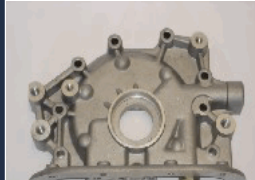

OP-SZ03

16100-73053

MARUTI 800 0.8