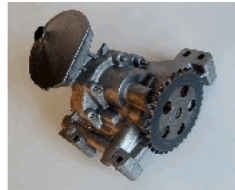

OP-PE03

100184

CITROEN JUMPER Autobus (230P) 2.5 D
CITROEN JUMPER Autobus (230P) 2.5 D 4x4
CITROEN JUMPER Autobus (230P) 2.5 TD
CITROEN JUMPER Autobus (230P) 2.5 TD 4x4
CITROEN JUMPER Autobus (230P) 2.5 TDi