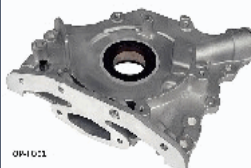

OP-FO01

1001C4

CITROEN BERLINGO (B9) 1.6 HDi 110
CITROEN BERLINGO (B9) 1.6 HDi 115
CITROEN BERLINGO (B9) 1.6 HDi 75
CITROEN BERLINGO (B9) 1.6 HDi 90
CITROEN BERLINGO (MF) 1.6 HDi 75
CITROEN BERLINGO (MF) 1.6 HDi 90
CITROEN BERLINGO Furgonato (B9) 1.6
HDi 110