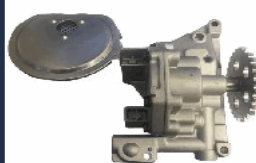

OP-PE05

100191

CITROEN BERLINGO (MF) 1.9 D (MFDJY)
CITROEN BERLINGO (MF) 1.9 D (MFWJZ)
CITROEN BERLINGO (MF) 1.9 D 4WD (MFWJZ)
CITROEN BERLINGO Furgonato (M_) 1.9 D