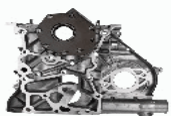

OP-TY11

11310-75060

TOYOTA DYNA Pianale piatto/Telaio
(KD_, LY_, TRY2_, KDY2_ 2.0
TOYOTA DYNA Pianale piatto/Telaio
(KD_, LY_, TRY2_, KDY2_ 2.0 4WD

OIL PUMPS

POMPE OLIO

OP-TY12

11311-54032

TOYOTA HIACE III Furgonato (YH7_, LH6_, LH7_, LH5_, YH5_, 2.4 Diesel
TOYOTA HILUX II Pick-up (RN6_, RN5_, LN6_, YN6_, YN5_, LN 2.4 D
TOYOTA HILUX II Pick-up (RN6_, RN5_, LN6_, YN6_, YN5_, LN 2.4 D 4WD
TOYOTA HILUX II Pick-up (RN6_, RN5_, LN6_, YN6_, YN5_, LN 2.4 TD 4WD
TOYOTA HILUX VI Pick-up (_N1_) 2.4 D