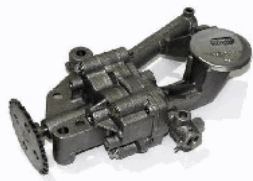

OP-NS07

1501000Q0G

NISSAN INTERSTAR Autobus (X70) dCi 100
NISSAN INTERSTAR Autobus (X70) dCi 150
NISSAN INTERSTAR Autobus (X70) dCi 90
NISSAN PRIMASTAR Autobus (X83) dCi 140
OPEL MOVANO Combi (J9) 2.2 DTI