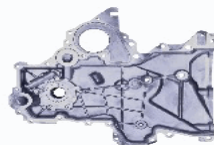

OP-HY19

21350-2B000

HYUNDAI ACCENT IV Tre volumi (RB) 1.4
HYUNDAI ACCENT IV Tre volumi (RB) 1.6
HYUNDAI ELANTRA Tre volumi (HD) 1.6 CVVT
HYUNDAI i20 (PB, PBT) 1.4
HYUNDAI i20 (PB, PBT) 1.4 LPG
HYUNDAI i20 (PB, PBT) 1.6
HYUNDAI i30 (FD) 1.4