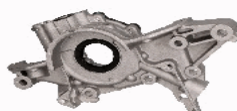

KIA CARENS II (FJ) 1.6

OP-KI04

26100-4X180