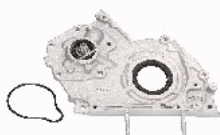

OP-DW11

97376227

CHEVROLET CRUZE (J300) 1.7 TD
CHEVROLET CRUZE 2 volumi /Coda spiovente (J305) 1.7 TD
CHEVROLET CRUZE Station Wagon (J308) 1.7 TD
OPEL ASTRA H (L48) 1.7 CDTI
OPEL ASTRA H Furgonato (L70) 1.7 CDTI