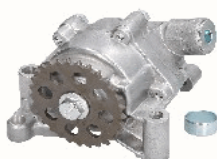

OP-SZ06

1610085FA2

SUZUKI GRAND VITARA I (FT, GT) 2.5 V6 24V
SUZUKI GRAND VITARA I (FT, GT) 2.5 V6 24V (FT)
SUZUKI GRAND VITARA I (FT, GT) 2.7 XL-7
SUZUKI VITARA (ET, TA) 2.5 V6 24V (FT)