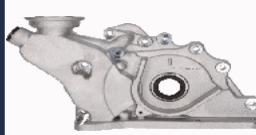

OP-DW12

96837743

CHEVROLET CAPTIVA (C100, C140) 2.0 D
CHEVROLET CAPTIVA (C100, C140) 2.0 D 4WD

OP-FI01

55185375

ALFA ROMEO MITO (955) 1.3 JTDM
FIAT 500 (312) 1.3 D Multijet
FIAT 500 (312) 1.3 D Multijet (312AXB1A)
FIAT 500 C (312) 1.3 D Multijet
FIAT 500L 1.3 D Multijet
FIAT DOBLO Cargo (223) 1.3 D Multijet
FIAT DOBLO Cassone / Furgonato / Promiscuo (263) 1.3 D Multijet