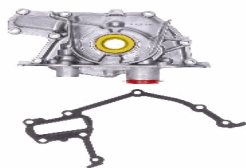

OP-FI14

55205943

ALFA ROMEO GIULIETTA (940) 1.4
 BiFuel (940FXA1A, 940FXT1A)
 ALFA ROMEO GIULIETTA (940) 1.4 TB
 ALFA ROMEO GIULIETTA Furgonato
 (940_) 1.4 (940FXB1A)
 ALFA ROMEO MITO (955) 1.4
 ALFA ROMEO MITO (955) 1.4 Bifuel
 ALFA ROMEO MITO (955) 1.4 TB
 ALFA ROMEO MITO (955) 1.4 Turbo

OIL PUMPS

POMPE OLIO

OP-FI16

55207179

ALFA ROMEO GIULIETTA (940) 1.6 JTDM
ALFA ROMEO MITO (955) 1.6 JTDM
FIAT BRAVO II (198) 1.6 D Multijet
FIAT DOBLO Cassone / Furgonato /
Promiscuo (263) 1.6 D 16V Multijet
FIAT DOBLO Cassone / Furgonato /
Promiscuo (263) 1.6 D Multijet
FIAT DOBLO Cassone / Furgonato /
Promiscuo (263) 2.0 D Multijet