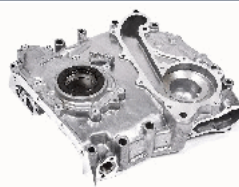

OP-TY07

11301-75030

TOYOTA DYNA 300 Pianale piatto/Telaio
2.4
TOYOTA HILUX II Pick-up (RN6_, RN5_,
LN6_, YN6_, YN5_, LN 2.4
TOYOTA HILUX II Pick-up (RN6_, RN5_,
LN6_, YN6_, YN5_, LN 2.4 AWD
TOYOTA HILUX II Pick-up (RN6_, RN5_,
LN6_, YN6_, YN5_, LN 2.4 i 4WD
TOYOTA TACOMA Pick-up 2.4