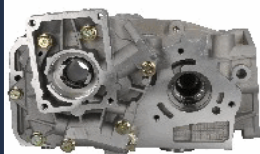

OIL PUMPS

POMPE OLIO

OP-PE02

1001.A8

CITROEN JUMPER Autobus (230P) 2.8 HDi
CITROEN JUMPER Autobus (230P) 2.8 HDi 4x4
CITROEN JUMPER Autobus (244, Z_) 2.8 HDi
CITROEN JUMPER Pianale piatto/Telaio (230) 2.8 HDi