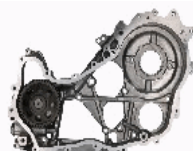

OP-TY16

11320-67010

TOYOTA 4 RUNNER (KZN18_, VZN18_, RZN18_) 3.0 Turbo-D
TOYOTA 4 RUNNER (RN10_, VZN13_, VZN10_, RN13_) 3.0 Turbo-D (KZN 130)
TOYOTA HILUX Fuoristrada chiuso (ZN13_, LN9_, RN1_, YN8_, 3.0 TDiC 4x4
TOYOTA HILUX II Pick-up (RN6_, RN5_, LN6_, YN6_, YN5_, LN 3.0 D 4 ruote motrici

OP-TY17

15100-0D030

TOYOTA AURIS (NRE15_, ZZE15_, ADE15_, ZRE15_, NDE15_) 1.4 VVTi
TOYOTA AVENSIS (T25_) 1.6 VVT-i
TOYOTA AVENSIS (T25_) 1.8
TOYOTA AVENSIS (_T22_) 1.6 VVT-i
TOYOTA AVENSIS (_T22_) 1.8 VVT-i
TOYOTA AVENSIS Liftback (_T22_) 1.6 VVT-i

OP-TY18

15100-37030

TOYOTA AURIS (NRE15_, ZZE15_, ADE15_, ZRE15_, NDE15_) 1.6
TOYOTA AURIS (NRE15_, ZZE15_, ADE15_, ZRE15_, NDE15_) 1.6 VVTi
TOYOTA AVENSIS Station wagon (ZRT27, ADT27) 2.0
TOYOTA AVENSIS Tre volumi (ZRT27, ADT27) 2.0

OP-TY19

11301-17010

TOYOTA LAND CRUISER (PZJ7_, KZJ7_, HZJ7_, BJ7_, LJ7_, RJ7 4.2 TD (HZJ7_V)
TOYOTA LAND CRUISER 80 (_J8_) 4.2 D (HZJ80_)
TOYOTA LAND CRUISER 80 (_J8_) 4.2 TD (HDJ80)
TOYOTA LAND CRUISER 90 (_J9_) 4.2 TD

OP-TY20

15100-23020

DAIHATSU COPEN 1.3
DAIHATSU EXTOL Autobus (S22_, S23_) 1.3
DAIHATSU MATERIA (M4_) 1.3
DAIHATSU SIRION (M1) 1.3 Sport
DAIHATSU SIRION (M1) 1.3 Sport 4WD
DAIHATSU SIRION (M3_) 1.3
DAIHATSU SIRION (M3_) 1.3 4WD

OP-TY21

15100-B1010

DAIHATSU TERIOS (J2_) 1.5