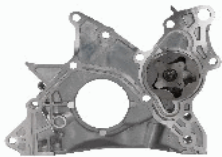

OP-TY25

1510074050

TOYOTA AVENSIS (_T22_) 2.0 (ST220_)
TOYOTA AVENSIS Station Wagon (_T22_) 2.0 (ST220_)

OP-TY26

15100-27030

TOYOTA AVENSIS Station wagon (T25) 2.0 D-4D
TOYOTA AVENSIS Tre volumi (T25) 2.0 D-4D
TOYOTA AVENSIS VERSO (_CLM2_, _ACM2_) 2.0 D-4D
TOYOTA COROLLA (ZZE12_, NDE12_, ZDE12_) 2.0 D-4D