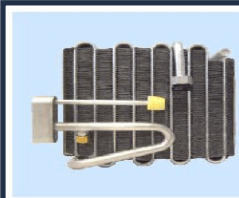

EVP1930004

80210SR1A12

HONDA CIVIC V Coupé (EJ) 1.5 i LSi (EJ2)
HONDA CIVIC V Coupé (EJ) 1.6 i (EJ6)
HONDA CIVIC V Coupé (EJ) 1.6 i Vtec
HONDA CIVIC V Coupé (EJ) 1.6 i Vtec (EJ1)
HONDA CIVIC V Hatchback (EG) 1.3 16V (EG3)