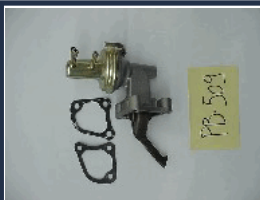

MITSUBISHI L 300 Autobus (LO3_P/G, L0_2P) 1.6 (L032P, L062P)
MITSUBISHI L 300 Autobus (P0_W, P1_W, P2_W) 1.6 (P02V, P12V)
MITSUBISHI L 300 Pianale piatto/Telaio (L03_P) 1.6 (L062P)

PB-514

MD130182