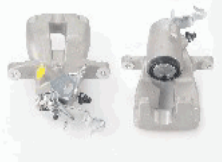

CAL259RJM

1K0 615 424 N

AUDI A3 (8P1) 1.2 TSI
AUDI A3 (8P1) 1.4 TFSI
AUDI A3 (8P1) 1.6
AUDI A3 (8P1) 1.6 E-Power
AUDI A3 (8P1) 1.6 FSI
AUDI A3 (8P1) 1.6 TDI
AUDI A3 (8P1) 1.8 TFSI
AUDI A3 (8P1) 1.9 TDI