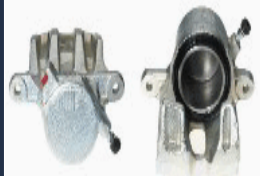

CAL469LJM

55102-50J00-999

SUZUKI GRAND VITARA I (FT, GT) 2.0 HDI 110