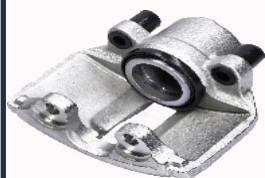

Per nuove applicazioni e novità si prega di accedere al sito www.japanparts.eu - For new applications and new items, please go to www.japanparts.eu

BRAKE CALIPERS

PINZE FRENO

CAL398LJM

2D0615123

MERCEDES-BENZ SPRINTER 2-t
Autobus (901, 902) 208 CDI
MERCEDES-BENZ SPRINTER 2-t
Autobus (901, 902) 208 D
MERCEDES-BENZ SPRINTER 2-t
Autobus (901, 902) 210 D
MERCEDES-BENZ SPRINTER 2-t
Autobus (901, 902) 211 CDI