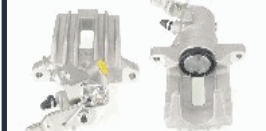

CAL225LJM

1K0 615 423 J

AUDI A3 (8P1) 1.2 TSI
AUDI A3 (8P1) 1.4 TFSI
AUDI A3 (8P1) 1.6
AUDI A3 (8P1) 1.6 E-Power
AUDI A3 (8P1) 1.6 FSI
AUDI A3 (8P1) 1.6 TDI
AUDI A3 (8P1) 1.8 TFSI
AUDI A3 (8P1) 1.9 TDI