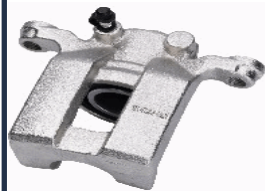

CAL325LJM

44011-JY00A

NISSAN QASHQAI / QASHQAI +2 (J10, JJ10) 1.5 dCi
NISSAN QASHQAI / QASHQAI +2 (J10, JJ10) 1.6
NISSAN QASHQAI / QASHQAI +2 (J10, JJ10) 1.6 dCi
NISSAN QASHQAI / QASHQAI +2 (J10, JJ10) 1.6 dCi Trazione integrale