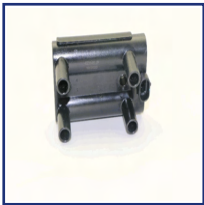

DR DR 5

OE
19005270
24101131
28063058

Number of Poles: 3