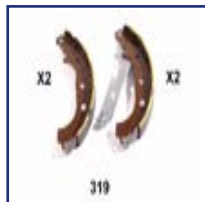

Brake system

GF-319AF

Brake Shoe Set

MAZDA 3 (BK)
MAZDA 3 Tre volumi (BK)

OE
B3YH-26-38ZA

Diameter [mm]: 230
Fitting Position: Rear Axle
Width [mm]: 42,2