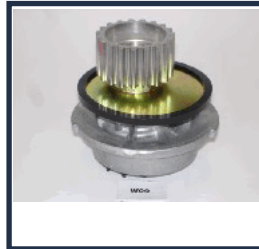

PQ-W09

9032-5660A

DAEWOO ARANOS 1.5
DAEWOO ESPERO (KLEJ) 1.5
DAEWOO ESPERO (KLEJ) 1.5 16V
DAEWOO LANOS (KLAT) 1.5
DAEWOO LANOS (KLAT) 1.6 16V
DAEWOO LANOS Tre volumi (KLAT) 1.6 16V
DAEWOO NEXIA (KLETN) 1.5 16V