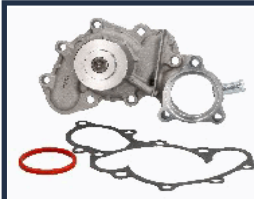

TOYOTA LAND CRUISER 90 (_J9_) 3.4 i 24V (VZJ90_, VZJ95_)

PQ-283

16100-29185