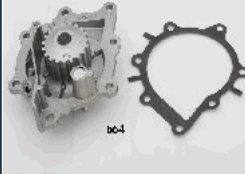

CITROEN C-CROSSER (EP_) 2.2 HDi
CITROEN C-CROSSER ENTERPRISE 2.2 HDi
CITROEN C4 Grand Picasso II 2.0 BlueHDi 150
CITROEN C4 Picasso II 2.0 BlueHDi 150
CITROEN C4 SPACETOUREUR 2.0 BlueHDi 150

PQ-555

ME993928