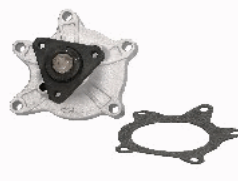

**PQ-267**

**16100-29155**

MINI MINI (R50, R53) One D  
TOYOTA AURIS (NRE15\_, ZZE15\_, ADE15\_, ZRE15\_, NDE15\_) 1.4 D-4D  
TOYOTA COROLLA (ZZE12\_, NDE12\_, ZDE12\_) 1.4 D  
TOYOTA COROLLA Station wagon (\_E12J\_, \_E12T\_) 1.4 D  
TOYOTA PRIUS 2 volumi /Coda spiovente (NHW20\_) 1.5