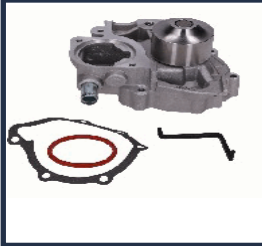

**PQ-714**

**21111AA290**

SUBARU FORESTER (SG) 2.0 X

**PQ-715**

**21111AA260**

SUBARU FORESTER (SH) 2.0  
SUBARU IMPREZA 2 volumi /Coda spiovente (GR, GH, G3) 1.5 4 ruote motrici  
SUBARU IMPREZA Station wagon (GD, GG) 1.5  
SUBARU IMPREZA Station wagon (GD, GG) 2.0 R