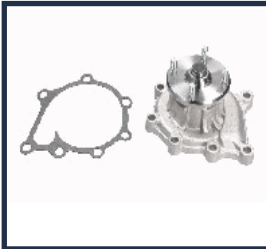

PQ-H11

0K55115010A

HYUNDAI TERRACAN (HP) 2.9 CRDi