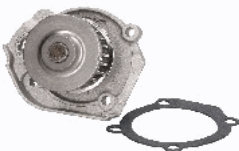

**PQ-014**

**2547-2010-0124**

TATA (TELCO) SAFARI (42\_FD) 1.9 D

**PQ-015**

**55204538**

ABARTH 500 (312) 1.4 (312.AXD1A)  
 ABARTH 500 (312) 1.4 Abarth  
 ABARTH 500C (312) 1.4 (312.AXF1A, 312.AXD1A)  
 ABARTH 500C (312) 1.4 Abarth  
 ABARTH PUNTO EVO (199) 1.4 Abarth  
 ALFA ROMEO GIULIETTA (940) 1.4 BiFuel (940FXA1A, 940FXT1A)  
 ALFA ROMEO GIULIETTA (940) 1.4 TB