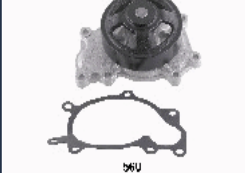

MITSUBISHI CANTER Pianale piatto/Telaio (FB6_, FE5_, FE6_) 4.9 DiTD

PQ-561

122200001