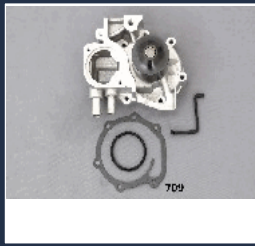

SUBARU FORESTER (SG) 2.0
SUBARU FORESTER (SG) 2.0 X
SUBARU FORESTER (SH) 2.0
SUBARU FORESTER (SH) 2.5
SUBARU IMPREZA 2 volumi /Coda spiovente (GR, GH, G3) 2.0
SUBARU IMPREZA Station wagon (GD, GG) 1.5

PQ-711

21110AA690