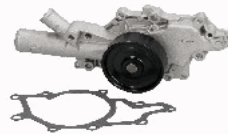

MERCEDES-BENZ CLASSE E (W211) E 280 CDI (211.023)
MERCEDES-BENZ CLASSE E (W211) E 320 CDI (211.026)
MERCEDES-BENZ CLASSE E T-Model (S211) E 280 T CDI (211.223)
MERCEDES-BENZ CLASSE E T-Model (S211) E 320 T CDI (211.226)

PQ-0512

6512000202