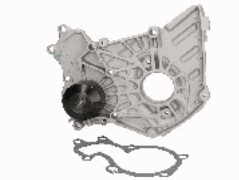

TOYOTA STARLET (_P7_) 1.5 D (NP70L)
TOYOTA STARLET (_P8_) 1.5 D (NP80_)

PQ-250

16100-79055