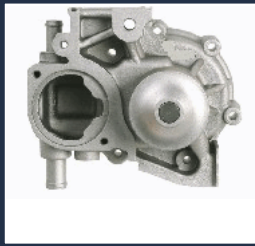

SUBARU FORESTER (SG) 2.0 X

PQ-715

21111AA260