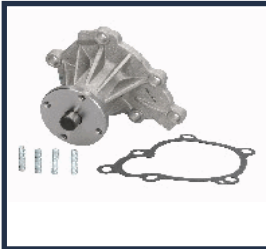

**PQ-299**

**16100-59165**

TOYOTA DYNA 150 Pianale piatto/Telaio 3.4 D  
TOYOTA DYNA D ( 3B ) 3.0 D (BU)

**WATER PUMPS**

**POMPE ACQUA**

**PQ-300**

**8AL1-15-010**

MAZDA B-SERIE (UF) 2.6 12V 4WD  
MAZDA B-SERIE (UN) 2.6 12V 4WD