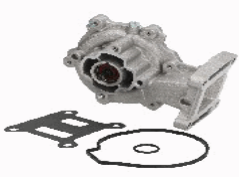

**PQ-0301**

**1089795**

FORD FIESTA V (JH\_, JD\_) 1.3  
 FORD KA (RB\_) 1.3 i  
 FORD KA (RB\_) 1.6 i  
 FORD STREET KA (RL2) 1.6

**PQ-0302**

**1116996**

FORD MONDEO III (B5Y) 2.0 16V DI /  
 TDDi / TDCi  
 FORD MONDEO III (B5Y) 2.0 16V TDDi /  
 TDCi  
 FORD MONDEO III (B5Y) 2.0 TDCi  
 FORD MONDEO III (B5Y) 2.2 TDCi  
 FORD MONDEO III Station wagon (BWY)  
 2.0 16V DI / TDDi / TDCi