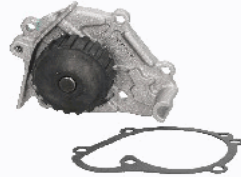

NISSAN MICRA I (K10) 1.0
NISSAN MICRA I (K10) 1.2

PQ-109

21010-01M00