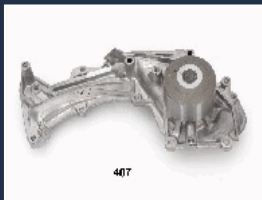

HONDA LEGEND III (KA9) 3.5 i 24V

PQ-408

19110-634-325