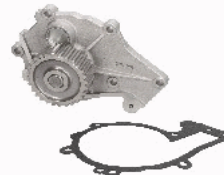

DR DR 5 1.6
DR DR 5 1.6 Flex
DR DR 5 1.6 GPL
DR DR 5 2.0
DR DR 5 2.0 Flex
DR DR 5 2.0 GPL

PQ-0300

1078500