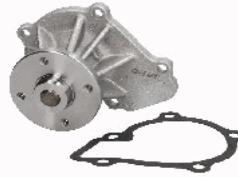

NISSAN PICK UP (D21) 2.4 i 12V
NISSAN PICK UP (D21) 2.4 i 12V 4WD
NISSAN PICK UP (D22) 2.4 i
NISSAN PICK UP (D22) 2.4 i 4WD
NISSAN TERRANO II (R20) 2.4 4WD
NISSAN TERRANO II (R20) 2.4 i 12V
4WD

PQ-190

21010-H7287