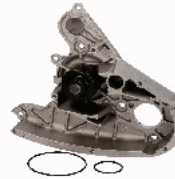

FIAT DUCATO Autobus (244, Z_) 2.3 JTD
FIAT DUCATO Autobus (250) 110 Multijet
2,3 D
FIAT DUCATO Autobus (250) 120 Multijet
2,3 D
FIAT DUCATO Autobus (250) 130 Multijet
2,3 D
FIAT DUCATO Autobus (250) 150 Multijet
2,3 D

PQ-0206

46422512