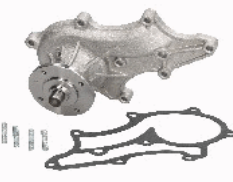

**PQ-243**

**16100-39345**

TOYOTA HILUX II Pick-up (RN6\_, RN5\_, LN6\_, YN6\_, YN5\_, LN 2.4 i 4WD  
TOYOTA LAND CRUISER (PZJ7\_, KZJ7\_, HZJ7\_, BJ7\_, LJ7\_, RJ7 2.4 (RJ70\_V, RJ73\_V)  
TOYOTA LAND CRUISER (PZJ7\_, KZJ7\_, HZJ7\_, BJ7\_, LJ7\_, RJ7 2.4 (RJ70\_, RJ73\_)  
VW TARO 2.4 i 4x4