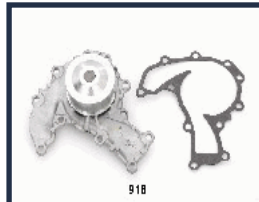

ISUZU TROOPER (UB) 3.2
ISUZU TROOPER Fuoristrada aperto (UB) 3.2