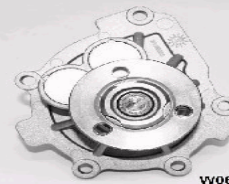

ALFA ROMEO 159 (939) 1.8 MPI
ALFA ROMEO 159 (939) 1.8 Tbi
ALFA ROMEO 159 Sportwagon (939) 1.8 MPI
ALFA ROMEO 159 Sportwagon (939) 1.8 Tbi
CHEVROLET AVEO 2 volumi /Coda spiovente (T250, T255) 1.4