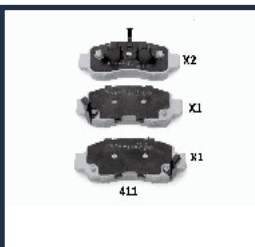

PA-411AF

06450S34000

HONDA INSIGHT (ZE) 1.0