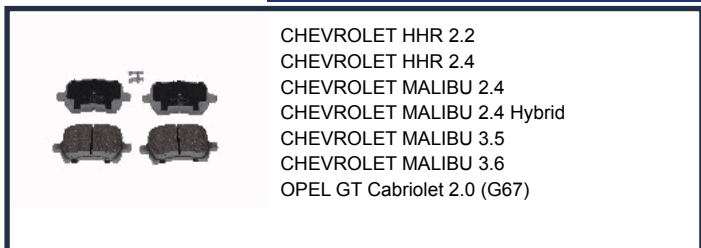

CHEVROLET HHR 2.2
CHEVROLET HHR 2.4
CHEVROLET MALIBU 2.4
CHEVROLET MALIBU 2.4 Hybrid
CHEVROLET MALIBU 3.5
CHEVROLET MALIBU 3.6
OPEL GT Cabriolet 2.0 (G67)

PA-0428AF

1695249780