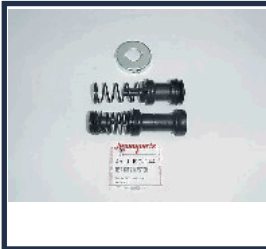

Japanparts®

BRAKE MASTER CYLINDER REPAIR KIT **KIT RIPARAZIONE POMPA FRENO**

CATALOGUE
FOR CARS AND
COMMERCIAL VEHICLES

CATALOGO
PER AUTOMOBILI E VEICOLI
COMMERCIALI

www.japanparts.eu

BRAKE MASTER CYLINDER REPAIR KIT

KIT RIPARAZIONE POMPA FRENO

KC-144

46011-21F26

NISSAN PATROL Hardtop (K160) 3.2 TD (K160)
 NISSAN PATROL Hardtop (K160) 3.3 D (K160)
 NISSAN PATROL Hardtop (K260) 3.2 D (K160)
 NISSAN PATROL Station Wagon (W160) 3.2 TD (W160)
 NISSAN PATROL Station Wagon (W160) 3.3 D (W160)

KC-202

04493-10071

DAEWOO NUBIRA (KLAJ) 1.6 16V
 DAEWOO NUBIRA (KLAJ) 2.0 16V
 DAEWOO NUBIRA Tre volumi (KLAJ) 1.6 16V
 DAEWOO NUBIRA Tre volumi (KLAJ) 2.0 16V
 DAEWOO NUBIRA Wagon (KLAJ) 1.6 16V

KC-204

TOYOTA TERCEL (AL2_) 1.5 4WD
 TOYOTA TERCEL (AL2_) 1.5 4WD (AL25)
 TOYOTA TERCEL (_L1_, _L2_) 1.3 (AL20, AL11)
 TOYOTA TERCEL (_L1_, _L2_) 1.45 (AL21)