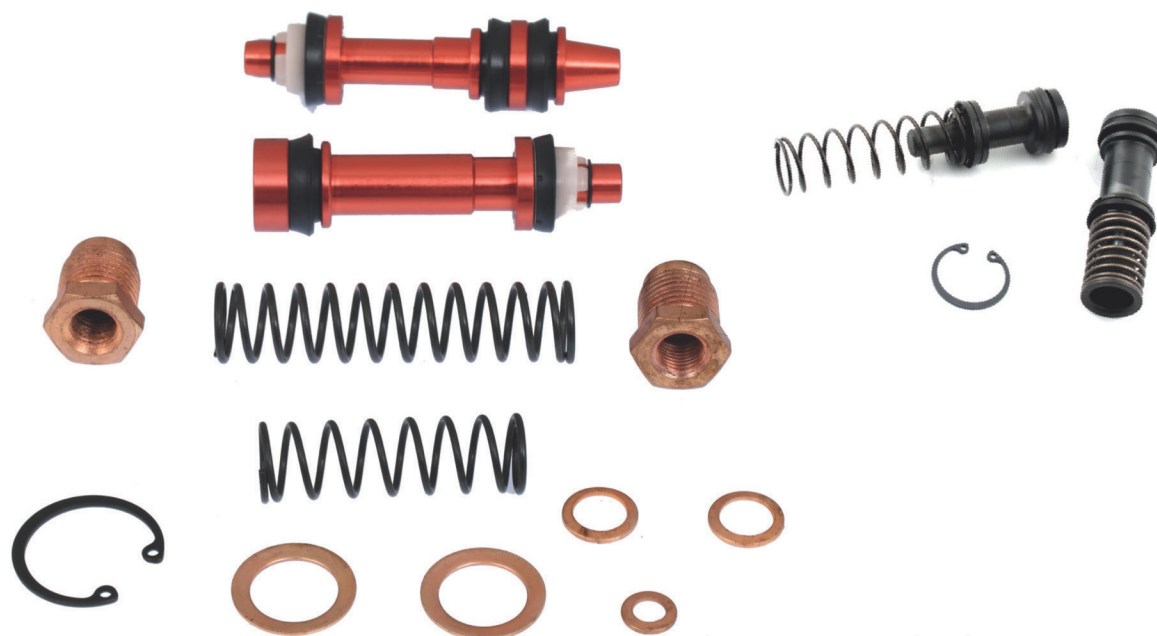

Japanparts®

BRAKE MASTER CYLINDER REPAIR KIT **KIT RIPARAZIONE POMPA FRENO**

CATALOGUE
FOR CARS AND
COMMERCIAL VEHICLES

CATALOGO
PER AUTOMOBILI E VEICOLI
COMMERCIALI

www.japanparts.eu

BRAKE MASTER CYLINDER REPAIR KIT

KIT RIPARAZIONE POMPA FRENO

KC-144

46011-21F26

NISSAN PATROL Hardtop (K160) 3.2 TD (K160)
 NISSAN PATROL Hardtop (K160) 3.3 D (K160)
 NISSAN PATROL Hardtop (K260) 3.2 D (K160)
 NISSAN PATROL Station Wagon (W160) 3.2 TD (W160)
 NISSAN PATROL Station Wagon (W160) 3.3 D (W160)

KC-202

04493-10071

DAEWOO NUBIRA (KLAJ) 1.6 16V
 DAEWOO NUBIRA (KLAJ) 2.0 16V
 DAEWOO NUBIRA Tre volumi (KLAJ) 1.6 16V
 DAEWOO NUBIRA Tre volumi (KLAJ) 2.0 16V
 DAEWOO NUBIRA Wagon (KLAJ) 1.6 16V

KC-204

TOYOTA TERCEL (AL2_) 1.5 4WD
 TOYOTA TERCEL (AL2_) 1.5 4WD (AL25)
 TOYOTA TERCEL (_L1_, _L2_) 1.3 (AL20, AL11)
 TOYOTA TERCEL (_L1_, _L2_) 1.45 (AL21)

KC-222

04493-30090

TOYOTA CROWN Station Wagon (_S1_) 2.8 (MS1K)
 TOYOTA CROWN Tre volumi (_S1_) 2.2 D (LS110_)
 TOYOTA CROWN Tre volumi (_S1_) 2.8 SI (MS112)
 TOYOTA LAND CRUISER (PZJ7_, KZJ7_, HZJ7_, BJ7_, LJ7_, RJ7 2.4 (RJ70_V, RJ73_V)