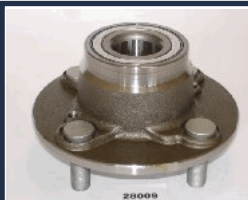

SUZUKI BALENO (EG) 1.3
SUZUKI BALENO (EG) 1.3 i 16V
SUZUKI BALENO (EG) 1.6 i 16V
SUZUKI BALENO (EG) 1.8 GT
SUZUKI BALENO (EG) 1.8 i 4x4
SUZUKI BALENO (EG) 1.9 TD
SUZUKI BALENO 2 volumi /Coda spiovente (EG) 1.3

KK-28011

43402-71L50