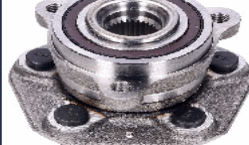

TESLA MODEL 3 (5YJ3) EV
TESLA MODEL 3 (5YJ3) EV AWD
TESLA MODEL 3 (5YJ3) EV Performance AWD
TESLA MODEL 3 (5YJ3) EV Performance Trazione integrale
TESLA MODEL 3 (5YJ3) EV Performance AWD

KK-0541JM

7701205471