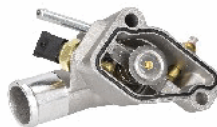

OPEL VECTRA B (36_) 1.8 i 16V
OPEL VECTRA B 2 volumi /Coda spiovente (38_) 1.8 i 16V
OPEL VECTRA B Station wagon (31_) 1.8 i 16V

VT-0409

1338004