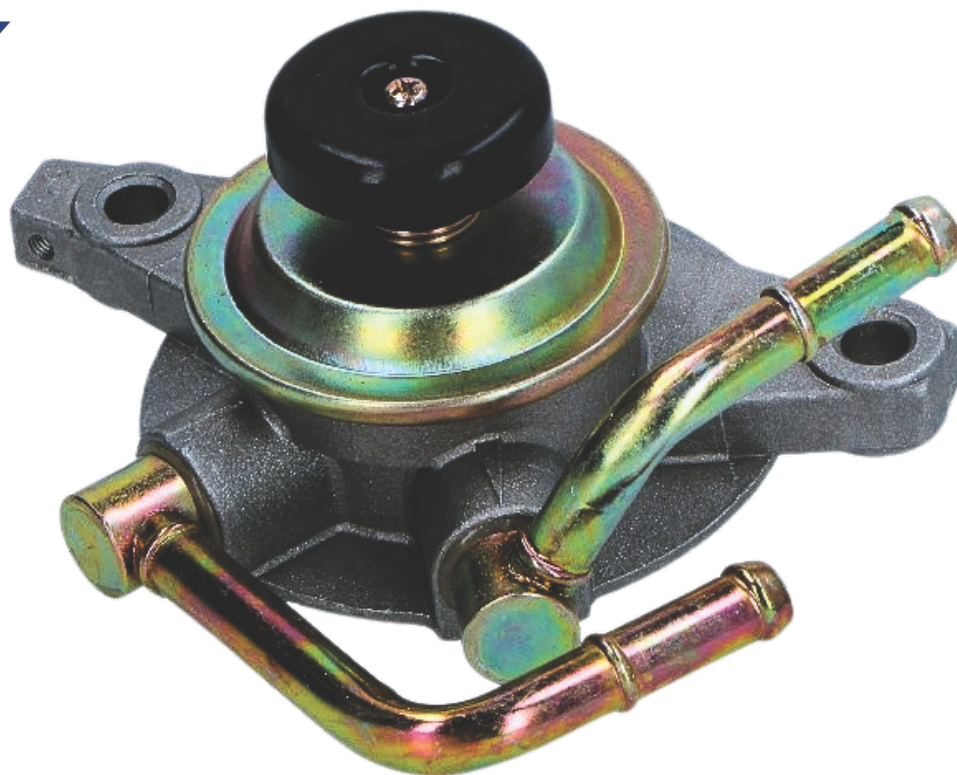

**FILTER
SUPPORTS
SUPPORTI
FILTRI**

www.japanparts.eu

CATALOGUE
FOR CARS AND
COMMERCIAL VEHICLES

CATALOGO
PER AUTOMOBILI E VEICOLI
COMMERCIALI

DH007

23301-17010

FORD RANGER (ER, EQ) 2.5 TDdi
 MAZDA 6 (GG) 2.0 DI
 MAZDA 6 Hatchback (GG) 2.0 DI
 MAZDA 6 Station Wagon (GY) 2.0 DI
 MAZDA BT-50 (CD, UN) 2.5 CD 4WD
 TOYOTA 4 RUNNER (KZN18_, VZN18_, RZN18_) 3.0 Turbo-D
 TOYOTA 4 RUNNER (RN10_, VZN13_, VZN10_, RN13_) 2.4 TD 4x4

DH008

23301-54460

TOYOTA HILUX II Pick-up (RN6_, RN5_, LN6_, YN6_, YN5_, LN 2.4 D
 TOYOTA HILUX II Pick-up (RN6_, RN5_, LN6_, YN6_, YN5_, LN 2.4 D 4WD

DH009

23300-64320

TOYOTA LAND CRUISER (PZJ7_, KZJ7_, HZJ7_, BJ7_, LJ7_, RJ7 4.2 TD (HZJ7__V)
 TOYOTA LAND CRUISER 80 (_J8_) 4.2 D (HZJ80_)
 TOYOTA LAND CRUISER Hardtop (_J7_) 4.2 D 4 ruote motrici

DH010

16400-44G10

NISSAN ALMERA I (N15) 2.0 D
 NISSAN ALMERA I Hatchback (N15) 2.0 D
 NISSAN ALMERA II (N16) 2.2 dCi
 NISSAN ALMERA II Hatchback (N16) 2.2 dCi
 NISSAN ALMERA TINO (V10) 2.2 dCi
 NISSAN ATLEON 120.35
 NISSAN ATLEON 120.56

DH011

MB129677

BEDFORD MIDI Furgonato 2.0 D
 BEDFORD MIDI Furgonato 2.0 TD
 BEDFORD MIDI Furgonato 2.2 D
 DAIHATSU ROCKY Hard Top (F7, F8) 2.8 D
 DAIHATSU ROCKY Hard Top (F7, F8) 2.8 TD
 DAIHATSU ROCKY Soft Top (F7, F8) 2.8 D