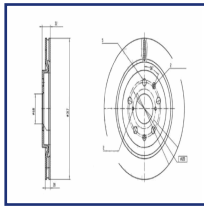

DP-0160C

Disco freno

BYD SEAL

OE
14028123-00
1402812300
EKEB-3502111S

Altezza [mm]: 32
Diametro centraggio [mm]: 68
Diametro esterno [mm]: 317
Foro interno-Ø [mm]: 120
Lato montaggio: Assale posteriore
N° fori fissaggio: 2
N° fori: 5
Spessore disco freno [mm]: 20
Spessore min. [mm]: 18
Superficie: verniciato
Tipo disco freno: ventilato