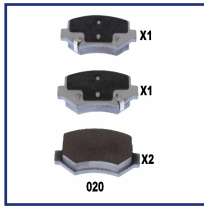

PP-020AF

Pastiglie freno

BYD SuRui

OE

1075742000

Altezza [mm]: 42,5
Lato montaggio: Assale posteriore
Lunghezza [mm]: 103,5
per N° OE: 1075742000
Spessore [mm]: 14,6