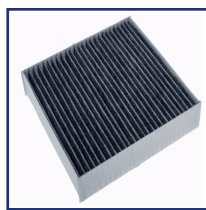

Filtri

FA-283S

Filtro aria

BYD F3
BYD F3R 2 volumi /Coda spiovente
BYD G3

OE

16546-JB000
16546JB000
1770022120
177010D041
177050D041
17801-0D010

Altezza [mm]: 48
Larghezza [mm]: 150
Lunghezza [mm]: 290
per N° OE: 16546JB000
Tipo filtro: Cartuccia filtro

FA-442S

Filtro aria

BYD F6

OE

17220-R60-U00
17220R60U00

Altezza [mm]: 48
Larghezza [mm]: 211
Lunghezza [mm]: 231
per N° OE: 17220R60U00
Tipo filtro: Cartuccia filtro

FAA-088JM

Filtro, Aria abitacolo

BYD TANG

OE

12447996-00
1244799600
SA-8121211

Altezza [mm]: 40
Larghezza [mm]: 190
Lunghezza [mm]: 199
Tipo filtro: Filtro al carbone attivo

FAA-089JM

Filtro, Aria abitacolo

BYD ATTO 2
BYD DOLPHIN
BYD YUAN PLUS

OE

13080691-00
1308069100
13124610-00
EM2E-8121211E

Altezza [mm]: 30
Larghezza [mm]: 200
Lunghezza [mm]: 210
Tipo filtro: Filtro al carbone attivo

FAA-090JM

Filtro, Aria abitacolo

BYD SEAL
BYD SEAL U

OE

12975843-00
1297584300
13033891-00
SA2E-8121211E-E1