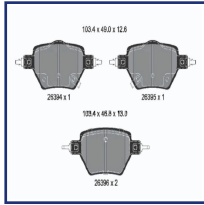

Impianto frenante

PP-0034AF

Pastiglie freno

BYD DOLPHIN
BYD TANG
BYD YUAN PLUS

OE

1315016900
1343650600
HC3502188
SC2E3502113

Altezza 1 [mm]: 49
Altezza 2 [mm]: 46,8
Contatto avvisatore usura: con segnalazione acustica usura
Larghezza [mm]: 103,4
Lato montaggio: Assale posteriore
N° WVA: 26394
N° WVA: 26395
N° WVA: 26396
Spessore 1 [mm]: 12,6
Spessore 2 [mm]: 13