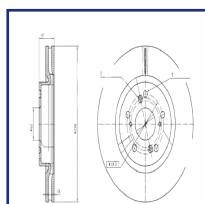

BYD YUAN PLUS

OE

13781672-00
1378167200
HA2EL-3501111A

Diametro centraggio [mm]: 62

Diametro esterno [mm]: 298

Foro interno-Ø [mm]: 114

Lato montaggio: Assale anteriore

N° fori fissaggio: 2

N° fori: 5

Spessore disco freno [mm]: 26

Spessore min. [mm]: 24

Spessore [mm]: 47

Superficie: verniciato

Tipo disco freno: ventilato