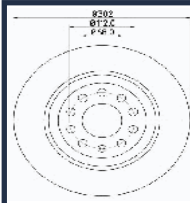

DP-0915C

4F0615601E

- AUDI A6 (4F2, C6) 2.0 TDI
- AUDI A6 (4F2, C6) 2.0 TFSI
- AUDI A6 (4F2, C6) 2.4
- AUDI A6 (4F2, C6) 2.4 quattro
- AUDI A6 (4F2, C6) 2.7 TDI
- AUDI A6 (4F2, C6) 2.7 TDI quattro
- AUDI A6 (4F2, C6) 2.8 FSI
- AUDI A6 (4F2, C6) 2.8 FSI quattro