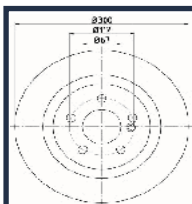

MERCEDES-BENZ SLC (R172) 180 (172.431)
MERCEDES-BENZ SLC (R172) 200 (172.434)
MERCEDES-BENZ SLC (R172) 250 d (172.404)
MERCEDES-BENZ SLC (R172) 300 (172.438)
MERCEDES-BENZ SLK (R171) 250

DP-0526C

2D0 615 601 A