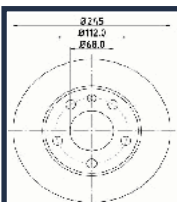

- AUDI 80 (8C, B4) 2.0 E 16V quattro
- AUDI 80 (8C, B4) 2.0 E quattro
- AUDI 80 (8C, B4) 2.3 E quattro
- AUDI 80 (8C, B4) 2.6 quattro
- AUDI 80 (8C, B4) 2.8 quattro
- AUDI 80 (8C, B4) S2 quattro
- AUDI 80 Avant (8C, B4) 2.0 E 16V quattro
- AUDI 80 Avant (8C, B4) 2.3 E quattro