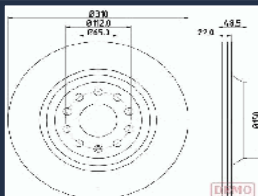

AUDI A3 (8P1) 3.2 V6 quattro
AUDI A3 (8P1) S3 quattro
AUDI A3 (8V1) S3 quattro
AUDI A3 Cabriolet (8V7) S3 quattro
AUDI A3 Limousine (8VS) RS3 quattro
AUDI A3 Limousine (8VS) S3 quattro
AUDI A3 Limousine (8YS) 30 TFSI
AUDI A3 Limousine (8YS) RS3 quattro