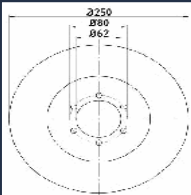

ALFA ROMEO 75 (162B) 1.6
ALFA ROMEO 75 (162B) 1.6 (162.B2B, 162.B2C)
ALFA ROMEO 75 (162B) 1.6 (162.B2B, 162.B2C) Cat.
ALFA ROMEO 75 (162B) 1.8 (162.B1A, 162.B1B)
ALFA ROMEO 75 (162B) 1.8 (162.B1H)

DP-0235C

1054826215