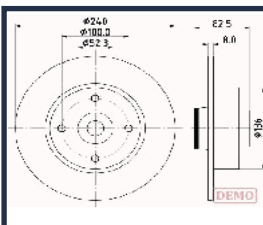

NISSAN NOTE (E11) 1.4
NISSAN NOTE (E11) 1.4 LPG
NISSAN NOTE (E11) 1.5 dCi
NISSAN NOTE (E11) 1.6
RENAULT CLIO Grandtour (KR0/1_) 1.2
16V
RENAULT CLIO Grandtour (KR0/1_) 1.2
16V Hi-Flex

DP-0713C

432001539R