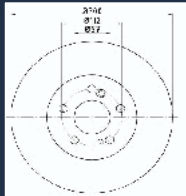

MERCEDES-BENZ CLASSE E (W124) E 500 (124.036)
MERCEDES-BENZ CLASSE E (W124) E 60 AMG (124.036)
MERCEDES-BENZ CLASSE E (W210) E 50 AMG (210.072)
MERCEDES-BENZ SL (R129) 280 (129.058)

DP-0518C

68043585AA