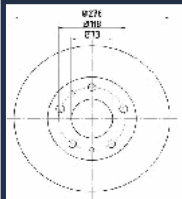

IVECO DAILY III Cassone / Furgonato / Promiscuo 2.8 CNG
IVECO DAILY III Cassone / Furgonato / Promiscuo 29 L 10 V (ALJA43A2, ALJA42A2, ALJA41A2)
IVECO DAILY III Cassone / Furgonato / Promiscuo 29 L 11 V

DP-0224C

0 0718 2874