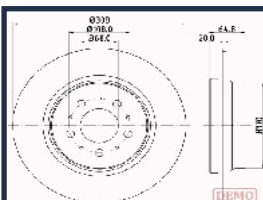

VOLVO XC90 I 2.5 T
VOLVO XC90 I 3.2
VOLVO XC90 I 3.2 AWD
VOLVO XC90 I D5
VOLVO XC90 I D5 AWD
VOLVO XC90 I T6
VOLVO XC90 I V8