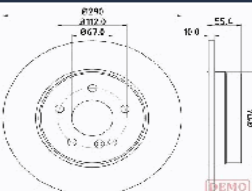

MERCEDES-BENZ CLASSE C (W202) C 36 AMG (202.028)
MERCEDES-BENZ CLASSE C (W203) C 180 Kompressor (203.046)
MERCEDES-BENZ CLASSE C (W203) C 200 CDI
MERCEDES-BENZ CLASSE C (W203) C 200 CDI (203.004)

DP-0508C

0004231312