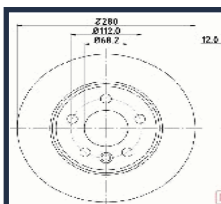

- VW LT 28-46 II Furgonato (2DA, 2DD, 2DH) 2.8 TDI
- VW TRANSPORTER IV Autobus (70XB, 70XC, 7DB, 7DW) 1.8
- VW TRANSPORTER IV Autobus (70XB, 70XC, 7DB, 7DW) 1.9 D
- VW TRANSPORTER IV Autobus (70XB, 70XC, 7DB, 7DW) 1.9 TD

DP-0927C

1K0615601AD