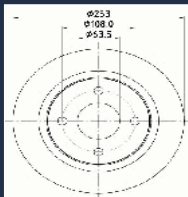

FORD FIESTA VII 1.0 EcoBoost
FORD FIESTA VII 1.0 EcoBoost Active
FORD FIESTA VII 1.0 EcoBoost mHEV
FORD FIESTA VII 1.0 EcoBoost mHEV Active
FORD FIESTA VII 1.1
FORD FIESTA VII 1.1 Ti-VCT
FORD FIESTA VII 1.5 ST EcoBoost

DEMO

DP-0330C

1815600