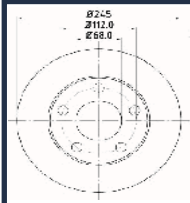

DP-0905C

8D0 615 601 A

- AUDI A4 (8D2, B5) 1.8 quattro
- AUDI A4 (8D2, B5) 1.8 T quattro
- AUDI A4 (8D2, B5) 1.9 TDI quattro
- AUDI A4 (8D2, B5) 2.4 quattro
- AUDI A4 (8D2, B5) 2.5 TDI quattro
- AUDI A4 (8D2, B5) 2.6 quattro
- AUDI A4 (8D2, B5) 2.8 quattro
- AUDI A4 (8D2, B5) S4 quattro