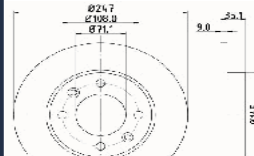

CITROEN BERLINGO (MF) 1.1 i (MFHDZ)
CITROEN BERLINGO (MF) 1.4 bivalent
CITROEN BERLINGO (MF) 1.4 i (MFKFX)
CITROEN BERLINGO (MF) 1.4 i bivalent
CITROEN BERLINGO (MF) 1.6 16V (MFNFU)
CITROEN BERLINGO (MF) 1.6 HDi 75
CITROEN BERLINGO (MF) 1.6 HDi 90

DP-0603C

1619237980