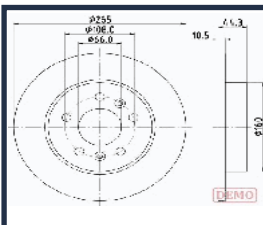

FIAT PALIO (178BX) 1.2
RENAULT LAGUNA I (B56_, 556_) 1.6
16V (B568, B561)
RENAULT LAGUNA I (B56_, 556_) 1.8
16V (B563, B564)
RENAULT LAGUNA I (B56_, 556_) 1.9 dTi
(B56J)
RENAULT LAGUNA I (B56_, 556_) 2.0

DP-0708C

77 00 800 002