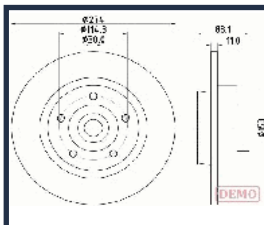

DP-0705C

402029646R

RENAULT FLUENCE (L30_) Z.E.
RENAULT GRAND SCÉNIC III (JZ0/1_)
1.2 TCe
RENAULT GRAND SCÉNIC III (JZ0/1_)
1.2 TCe (JZ16)
RENAULT GRAND SCÉNIC III (JZ0/1_)
1.4 16V
RENAULT GRAND SCÉNIC III (JZ0/1_)
1.5 dCi

DP-0707C

77 00 800 003