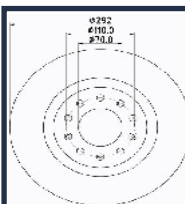

ALFA ROMEO 159 (939) 1.8 MPI
ALFA ROMEO 159 (939) 1.8 Tbi
ALFA ROMEO 159 (939) 1.9 JTDM 16V
ALFA ROMEO 159 (939) 1.9 JTDM 8V
ALFA ROMEO 159 (939) 1.9 JTS
ALFA ROMEO 159 (939) 2.0 JTDM
ALFA ROMEO 159 (939) 2.2 JTS
ALFA ROMEO 159 (939) 2.4 JTDM

DP-0206C

0060801755