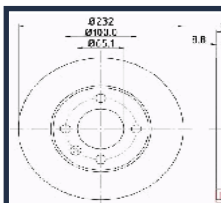

- SEAT AROSA (6H) 1.0
- SEAT AROSA (6H) 1.4 16V
- SEAT CORDOBA (6K1, 6K2) 1.0 i
- SEAT CORDOBA (6K1, 6K2) 1.4 i 16V
- SEAT CORDOBA (6K1, 6K2) 1.9 SDI
- SEAT CORDOBA (6K1, 6K2) 1.9 TDI
- SEAT CORDOBA (6K2) 1.4 16V
- SEAT CORDOBA (6K2) 1.8 T 20V Cupra

DP-0922C

357615601