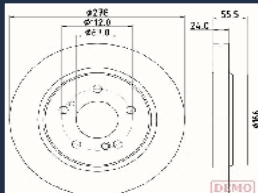

DP-0506C

05135505AA

CHRYSLER CROSSFIRE Roadster SRT-6  
 CHRYSLER CROSSFIRE SRT-6  
 MERCEDES-BENZ CLASSE C (W202) C 43 AMG (202.033)  
 MERCEDES-BENZ CLASSE C (W203) C 30 CDI AMG (203.018)  
 MERCEDES-BENZ CLASSE C (W203) C 32 AMG Kompressor (203.065)