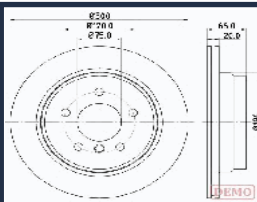

BMW 5 (E34) 518 i
BMW 5 (E34) 520 i
BMW 5 (E34) 520 i 24V
BMW 5 (E34) 524 td
BMW 5 (E34) 525 i
BMW 5 (E34) 525 i 24V
BMW 5 (E34) 525 td
BMW 5 (E34) 525 tds

DP-0118C

1156730