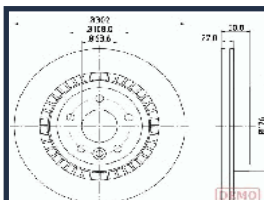

VOLVO XC60 2.0 T
VOLVO XC60 2.4 D
VOLVO XC60 2.4 D AWD
VOLVO XC60 3.2 AWD
VOLVO XC60 D3
VOLVO XC60 D4
VOLVO XC60 D4 AWD
VOLVO XC60 D5

DP-0326C

31423152