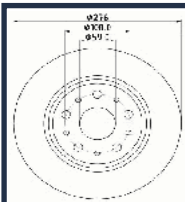

ALFA ROMEO 166 (936) 2.0 T.Spark
(936A3A__)
ALFA ROMEO 166 (936) 2.0 T.Spark
(936A3B__)
ALFA ROMEO 166 (936) 2.0 V6
(936A3__)
ALFA ROMEO 166 (936) 2.4 JTD
ALFA ROMEO 166 (936) 2.4 JTD
(936A2A__)

DP-0209C

0060651437