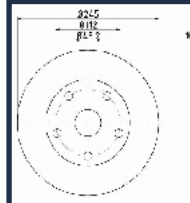

DP-0906C

8D0615601B

- AUDI A4 (8D2, B5) 1.6
- AUDI A4 (8D2, B5) 1.8
- AUDI A4 (8D2, B5) 1.8 T
- AUDI A4 (8D2, B5) 1.9 TDI
- AUDI A4 (8D2, B5) 2.4
- AUDI A4 (8D2, B5) 2.5 TDI
- AUDI A4 (8D2, B5) 2.6
- AUDI A4 (8D2, B5) 2.8