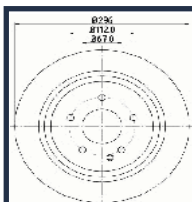

MERCEDES-BENZ VIANO (W639) 2.2 CDI
MERCEDES-BENZ VIANO (W639) 3.0 CDI
MERCEDES-BENZ VIANO (W639) 3.2
MERCEDES-BENZ VIANO (W639) 3.5 126
MERCEDES-BENZ VIANO (W639) 3.7

DP-0533C

1664230412