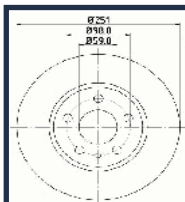

DP-0202C

60569164

ALFA ROMEO 147 (937) 1.6 16V
T.SPARK (937AXB1A)
ALFA ROMEO 147 (937) 1.6 16V
T.SPARK ECO (937AXA1A)
ALFA ROMEO 147 (937) 1.6 LPG
(937AXA1A)
ALFA ROMEO 147 (937) 1.6 LPG
(937BxB1A)
ALFA ROMEO 147 (937) 1.9 JTD

DP-0203C

46469908