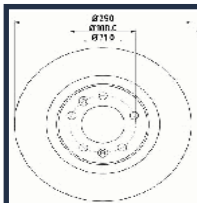

CITROEN JUMPY 1.6 HDi 90
CITROEN JUMPY 1.6 HDi 90 8V
CITROEN JUMPY 2.0 HDi 120
CITROEN JUMPY 2.0 HDi 125
CITROEN JUMPY 2.0 HDi 140
CITROEN JUMPY 2.0 HDi 165
CITROEN JUMPY 2.0 HDi 95
CITROEN JUMPY 2.0 i

DP-0613C

4246T3