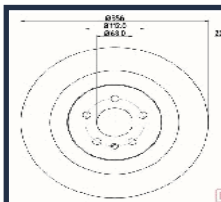

DP-0917C

4H0615301F

- AUDI A6 (4G2, C7, 4GC) S6 quattro
- AUDI A6 Avant (4G5, C7, 4GD) S6 quattro
- AUDI A7 Sportback (4GA, 4GF) S7 quattro
- AUDI A8 (4H_) 2.0 TFSI hybrid
- AUDI A8 (4H_) 3.0 TDI
- AUDI A8 (4H_) 3.0 TDI quattro
- AUDI A8 (4H_) 3.0 TFSI quattro
- AUDI A8 (4H_) 4.0 TFSI quattro

DP-0918C

7L0615601D