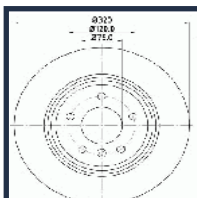

BMW 3 (F30, F35, F80) 318 d xDrive
BMW 3 (F30, F35, F80) 320 d xDrive
BMW 3 (F30, F35, F80) 320 i xDrive
BMW 3 (F30, F35, F80) 325 d
BMW 3 (F30, F35, F80) 328 i xDrive
BMW 3 (F30, F35, F80) 328i
BMW 3 (F30, F35, F80) 330 d
BMW 3 (F30, F35, F80) 330 d xDrive

DP-0114C

34216764653