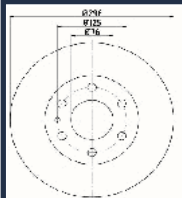

IVECO DAILY IV Cassone / Furgonato / Promiscuo 29L10 V
IVECO DAILY IV Cassone / Furgonato / Promiscuo 29L12 V, 29L12 V/P
IVECO DAILY IV Cassone / Furgonato / Promiscuo 29L14 C, 29L14 C/P, 29L14 V, 29L14 V/P
IVECO DAILY IV Cassone / Furgonato / Promiscuo 35C10, 35S10

DP-0226C

0 0299 6049