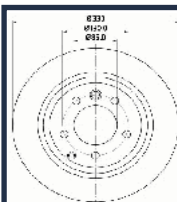

- AUDI Q7 (4L) 3.0 TDI
- AUDI Q7 (4L) 3.0 TFSI
- AUDI Q7 (4L) 3.6 FSI
- AUDI Q7 (4L) 4.2 FSI
- AUDI Q7 (4L) 4.2 quattro
- AUDI Q7 (4L) 4.2 TDI
- AUDI Q7 (4L) 6.0 TDI
- AUDI Q7 Van (4LB) 3.0 TDI quattro

DP-0919C

8J0615601A