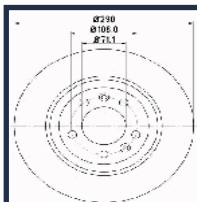

DP-0605C

4246P9

CITROEN C5 III (RD_) 1.6 16V
CITROEN C5 III (RD_) 1.6 HDi
CITROEN C5 III (RD_) 1.6 HDi 115
CITROEN C5 III (RD_) 1.6 THP 150
CITROEN C5 III (RD_) 1.6 VTi 120
CITROEN C5 III (RD_) 1.8 16V
CITROEN C5 III (RD_) 2.0 16V
CITROEN C5 III (RD_) 2.0 BlueHDi 150

DP-0606C

4246P3