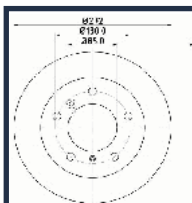

DP-0526C

2D0 615 601 A

MERCEDES-BENZ CLASSE G (W461) G 290 TD (461.335, 461.336)  
MERCEDES-BENZ CLASSE G (W461) G 320 CDI  
MERCEDES-BENZ CLASSE G (W463) G 270 CDI (463.322, 463.323)  
MERCEDES-BENZ CLASSE G (W463) G 300 TD (463.330, 463.331)