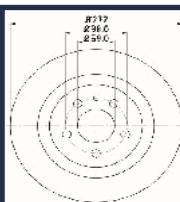

CITROEN C8 (EA_, EB_) 2.0
CITROEN C8 (EA_, EB_) 2.0 16V
CITROEN C8 (EA_, EB_) 2.0 HDi
CITROEN C8 (EA_, EB_) 2.2
CITROEN C8 (EA_, EB_) 2.2 HDi
CITROEN C8 (EA_, EB_) 3.0 V6
CITROEN C8 Van (EA_, EB_) 2.0 (EBRFJC)

DP-0607C

424965