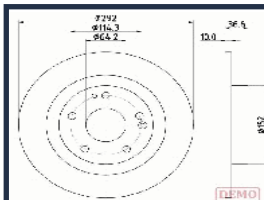

MG MG 6 Tre volumi 1.8 T  
MG MG ZT 1.8 16V  
MG MG ZT 1.8 T 16V  
MG MG ZT 160  
MG MG ZT 180  
MG MG ZT 190  
MG MG ZT 2.0 CDTi  
MG MG ZT 260

DP-427C

42510TGNG00

HONDA CIVIC X 2 volumi /Coda spiovente (FC\_, FK) 1.0 VTEC  
HONDA CIVIC X 2 volumi /Coda spiovente (FC\_, FK) 1.0 VTEC (FK6)  
HONDA CIVIC X 2 volumi /Coda spiovente (FC\_, FK) 1.5 VTEC (FK7)  
HONDA CIVIC X 2 volumi /Coda spiovente (FC\_, FK) 1.6 i-DTEC (FK9)