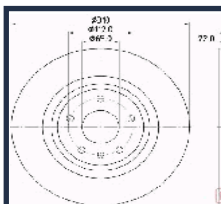

- AUDI TT (8J3) 2.0 quattro
- AUDI TT (8J3) 2.0 TFSI quattro
- AUDI TT (8J3) 2.5 TFSI quattro
- AUDI TT (8J3) 3.2 V6 quattro
- AUDI TT Roadster (8J9) 2.0 quattro
- AUDI TT Roadster (8J9) 2.0 TFSI quattro
- AUDI TT Roadster (8J9) 2.5 TFSI quattro
- AUDI TT Roadster (8J9) 3.2 V6 quattro

DP-0920C

3Q0615601