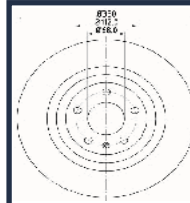

DP-0916C

4F0615601D

- AUDI A6 (4F2, C6) 2.4
- AUDI A6 (4F2, C6) 2.4 quattro
- AUDI A6 (4F2, C6) 2.7 TDI
- AUDI A6 (4F2, C6) 2.7 TDI quattro
- AUDI A6 (4F2, C6) 2.8 FSI
- AUDI A6 (4F2, C6) 2.8 FSI quattro
- AUDI A6 (4F2, C6) 3.0
- AUDI A6 (4F2, C6) 3.0 quattro