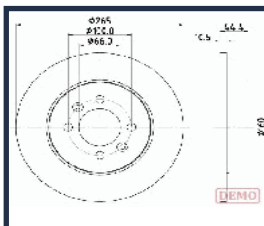

RENAULT LAGUNA I (B56_, 556_) 1.6
16V (B568, B561)
RENAULT LAGUNA I (B56_, 556_) 1.8
RENAULT LAGUNA I (B56_, 556_) 1.8
(B56A/B)
RENAULT LAGUNA I (B56_, 556_) 1.8
(B56S/T/0)
RENAULT LAGUNA I (B56_, 556_) 1.8
(B56Z)

DP-0710C

7701208850