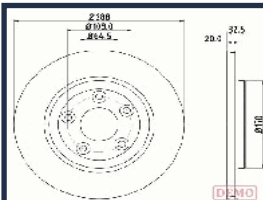

DAIMLER SUPER EIGHT (X350) 4.2
JAGUAR S-TYPE (CCX) 2.5 V6
JAGUAR S-TYPE (CCX) 2.7 D
JAGUAR S-TYPE (CCX) 3.0 V6
JAGUAR S-TYPE (CCX) 4.0 V8
JAGUAR S-TYPE (CCX) 4.2 V8
JAGUAR XJ (X350, X358) 4.2
JAGUAR XJ (X350, X358) 6 2,7 D

DP-0316C

C2C25339