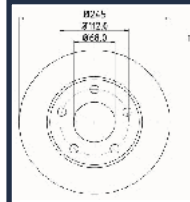

DP-0912C

4A0615301A

- AUDI 100 (4A, C4) 2.0
- AUDI 100 (4A, C4) 2.0 E
- AUDI 100 (4A, C4) 2.0 E 16V
- AUDI 100 (4A, C4) 2.0 E 16V quattro
- AUDI 100 (4A, C4) 2.0 E quattro
- AUDI 100 (4A, C4) 2.3 E
- AUDI 100 (4A, C4) 2.3 E quattro
- AUDI 100 (4A, C4) 2.4 D