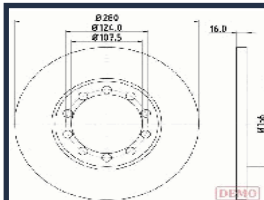

DP-0314C

1 371 420

FORD TRANSIT Autobus 2.2 TDCi
FORD TRANSIT Autobus 2.2 TDCi [RWD]
FORD TRANSIT Autobus 2.4 TDCi
FORD TRANSIT Autobus 2.4 TDCi 4x4
FORD TRANSIT Autobus 3.2 TDCi
FORD TRANSIT Furgonato 2.2 TDCi
FORD TRANSIT Furgonato 2.2 TDCi 4x4

DP-0315C

XR827087