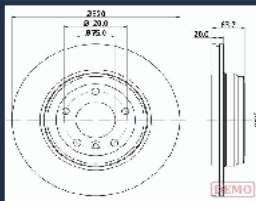

ALPINA B7 (F01, F02) BITURBO
BMW 5 Gran Turismo (F07) 550 i
BMW 5 Gran Turismo (F07) 550 i xDrive
BMW 5 Gran Turismo (F07) 550i
BMW 5 Gran Turismo (F07) 550i xDrive
BMW 7 (F01, F02, F03, F04) 750 d xDrive
BMW 7 (F01, F02, F03, F04) 750 i
BMW 7 (F01, F02, F03, F04) 750 i xDrive