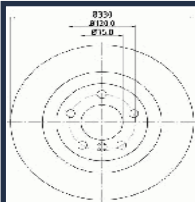

CHERY A3 2 volumi /Coda spiovente 1.6
CHERY A3 2 volumi /Coda spiovente 1.8
CHERY A3 2 volumi /Coda spiovente 2.0
CHERY A3 Tre volumi 1.6
CHERY A3 Tre volumi 1.8
CHERY A3 Tre volumi 2.0

DP-0130C

34216771971