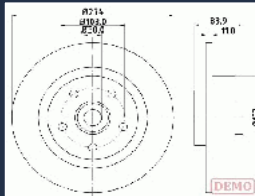

RENAULT GRAND SCÉNIC II (JM0/1_) 2.0 dCi
RENAULT LAGUNA II (BG0/1_) 1.6
RENAULT LAGUNA II (BG0/1_) 1.6 16V
RENAULT LAGUNA II (BG0/1_) 1.6 16V (BG0A, BG0L)
RENAULT LAGUNA II (BG0/1_) 1.6 LPG
RENAULT LAGUNA II (BG0/1_) 1.8 16V