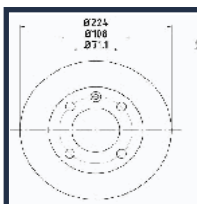

CITROEN XANTIA (X1) 1.6 i
CITROEN XANTIA (X1) 1.8 i
CITROEN XANTIA (X1) 1.8 i 16V
CITROEN XANTIA (X1) 1.9 D
CITROEN XANTIA (X1) 1.9 SD
CITROEN XANTIA (X1) 1.9 Turbo D
CITROEN XANTIA (X1) 2.0 i
CITROEN XANTIA (X1) 2.0 i 16V

DP-0615C

1618860980