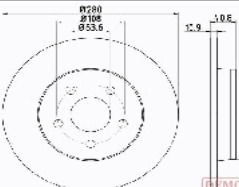

FORD C-MAX (DM2) 1.6
FORD C-MAX (DM2) 1.6 TDCi
FORD C-MAX (DM2) 1.8
FORD C-MAX (DM2) 1.8 Flexifuel
FORD C-MAX (DM2) 1.8 TDCi
FORD C-MAX (DM2) 2.0
FORD C-MAX (DM2) 2.0 CNG
FORD C-MAX (DM2) 2.0 LPG