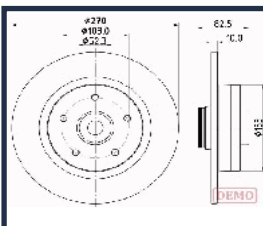

**DP-0710C**

**7701208850**

RENAULT MEGANE II (BM0/1\_, CM0/1\_)  
2.0 dCi  
RENAULT MEGANE II Coupe-Cabriolet  
(EM0/1\_) 2.0 dCi  
RENAULT MEGANE II Station wagon  
(KM0/1\_) 2.0 dCi  
RENAULT MEGANE II Tre volumi  
(LM0/1\_) 2.0 dCi  
RENAULT SCÉNIC II (JM0/1\_) 2.0 dCi