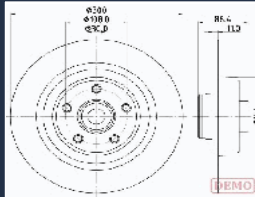

RENAULT ESPACE IV (JK0/1_) 1.9 dCi
RENAULT ESPACE IV (JK0/1_) 1.9 dCi (JK0U, JK0G)
RENAULT ESPACE IV (JK0/1_) 2.0
RENAULT ESPACE IV (JK0/1_) 2.0 (JK0KA6)
RENAULT ESPACE IV (JK0/1_) 2.0 dCi
RENAULT ESPACE IV (JK0/1_) 2.0 Turbo (JK0BA6, JK0BC6, JK0BAB, JK0BCB)

DP-0703C

7701208230