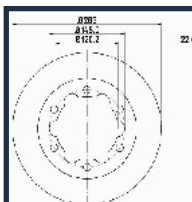

MERCEDES-BENZ SPRINTER 3-t
Autobus (903) 311 CDI
MERCEDES-BENZ SPRINTER 3-t
Autobus (903) 311 CDI 4x4
MERCEDES-BENZ SPRINTER 3-t
Autobus (903) 313 CDI 4x4
MERCEDES-BENZ SPRINTER 3-t
Autobus (903) 314 4x4

DP-0529C

668 423 00 12