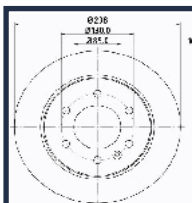

MERCEDES-BENZ SPRINTER 3,5-t
Autobus (906) 310 CDI
MERCEDES-BENZ SPRINTER 3,5-t
Autobus (906) 311 CDI
MERCEDES-BENZ SPRINTER 3,5-t
Autobus (906) 311 CDI (906.731, 906.733, 906.735)

DP-0528C

2D0 615 601 B