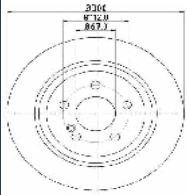

MERCEDES-BENZ CLASSE E (W211) E 200 CDI (211.004)
MERCEDES-BENZ CLASSE E (W211) E 200 CDI (211.007)
MERCEDES-BENZ CLASSE E (W211) E 200 Kompressor (211.041)
MERCEDES-BENZ CLASSE E (W211) E 200 Kompressor (211.042)

DP-0514C

0004230912