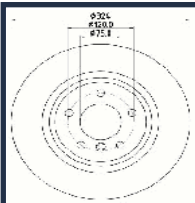

MINI MINI (R56) John Cooper Works
MINI MINI (R56) John Cooper Works GP
MINI MINI (R56) One LPG
MINI MINI Cabriolet (R57) Cooper
MINI MINI Cabriolet (R57) Cooper D
MINI MINI Cabriolet (R57) Cooper S
MINI MINI Cabriolet (R57) Cooper SD

DP-0134C

34209804830