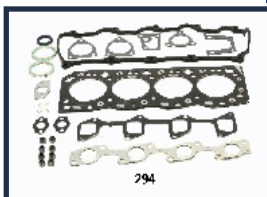

KG-294

04112-54072

TOYOTA HILUX II Pick-up (RN6_, RN5_, LN6_, YN6_, YN5_, LN 2.4 D 4WD
VW TARO 2.4 D
VW TARO 2.4 D 4x4