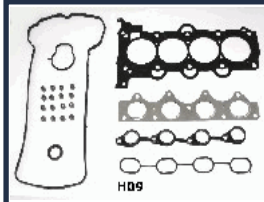

KG-H09

209202BB01

HYUNDAI i20 (PB, PBT) 1.6
HYUNDAI i30 (FD) 1.4
HYUNDAI i30 (FD) 1.6
HYUNDAI i30 CW (FD) 1.4
HYUNDAI i30 CW (FD) 1.6
HYUNDAI ix20 (JC) 1.4
HYUNDAI ix20 (JC) 1.6