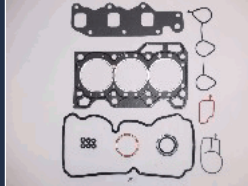

KG-W00

93740913

CHEVROLET MATIZ (M200, M250) 0.8
 CHEVROLET MATIZ (M200, M250) 0.8 LPG
 CHEVROLET SPARK 0.8
 DAEWOO MATIZ (KLYA) 0.8
 DAEWOO TICO (KLY3) 0.8

CYLINDER HEAD'S GASKET KITS

KIT GUARNIZIONI TESTATA