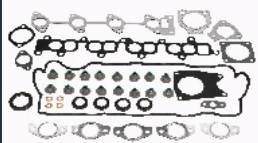

KG-W10

CHEVROLET CAPTIVA (C100, C140) 2.0 D
CHEVROLET CAPTIVA (C100, C140) 2.0 D 4WD
CHEVROLET CRUZE (J300) 2.0 CDI
CHEVROLET EPICA (KL1_) 2.0 D
CHEVROLET LACETTI (J200) 2.0 D
CHEVROLET NUBIRA Station wagon 2.0 D