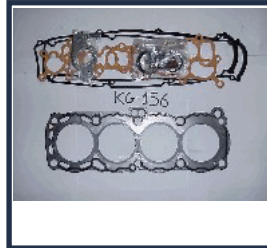

NISSAN SUNNY II (N13) 1.6 GTI 16V
NISSAN SUNNY II Coupe (B12) 1.6 GTI 16V
NISSAN SUNNY II Hatchback (N13) 1.6 GTI 16V

KG-157

11042-82A25