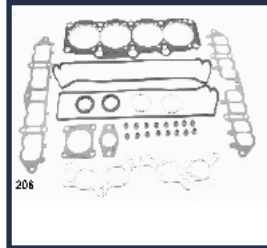

KG-205

04112-15040

TOYOTA SUPRA (JZA70_, GA70_, MA70) 3.0 24V
TOYOTA TERCEL (AL2_) 1.5 4WD
TOYOTA TERCEL (AL2_) 1.5 4WD (AL25)
TOYOTA TERCEL (_L1_, _L2_) 1.45 (AL21)

KG-206

04112-74032

TOYOTA CELICA (AT16_, ST16_) 2.0
TOYOTA CELICA 2 volumi /Coda spiovente (ST16_, AT16_) 2.0 GT
TOYOTA CELICA Cabriolet (ST16_, AT16_) 2.0 GT (ST162)