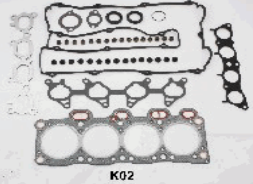

KG-K02

0K01C-10-270A

KIA RETONA (CE) 2.0 16V
KIA SPORTAGE (K00) 2.0
KIA SPORTAGE (K00) 2.0 4WD
KIA SPORTAGE (K00) 2.0 i 16V
KIA SPORTAGE (K00) 2.0 i 16V 4WD