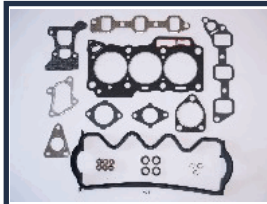

KG-603

04112-87730

DAIHATSU CHARADE II (G11, G30) 1.0 D (G30)
INNOCENTI MINI 1.0 D

CYLINDER HEAD'S GASKET KITS

KIT GUARNIZIONI TESTATA

KG-604

04112-87732

DAIHATSU CHARADE II (G11, G30) 1.0 D (G30)