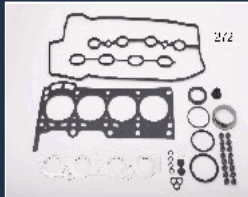

KG-270

04112-12013

TOYOTA 1000 (KP30_) 1.0
TOYOTA 1000 Furgonato (KP36V_) 1.0
TOYOTA STARLET (KP6_) 1.0 (KP60)
TOYOTA STARLET 1000 (KP) 1.0
TOYOTA STARLET Station wagon (KP6_) 1.0 (KP60)

KG-272

04112-23040