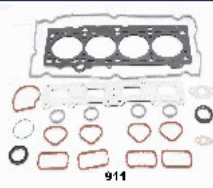

CYLINDER HEAD'S GASKET KITS

KIT GUARNIZIONI TESTATA

KG-910

4897627AC

CHRYSLER 300 M (LR) 2.7 V6 24V
CHRYSLER SEBRING Cabriolet (JR) 2.7 V6 24V

KG-911

05072996AA

CHRYSLER PT CRUISER (PT_) 2.4