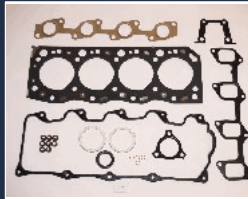

CYLINDER HEAD'S GASKET KITS

KIT GUARNIZIONI TESTATA

KG-260

04112-65010

TOYOTA 4 RUNNER (RN10_, VZN13_, VZN10_, RN13_) 3.0 V6 (VZN 130)

KG-261

04112-54090

TOYOTA 4 RUNNER (RN10_, VZN13_, VZN10_, RN13_) 2.4 TD 4x4
TOYOTA DYNA 100 Pianale piatto/Telaio (LY1_, YY1_) 2.4 D (LY100_)
TOYOTA DYNA Pianale piatto/Telaio (LH8_) 2.4 D
TOYOTA HIACE IV Furgonato (LXH1_, RZH1_, LH1_) 2.4 TD (LXH12_, LXH22_)