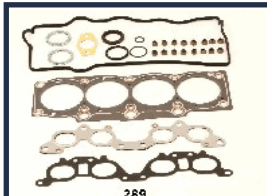

KG-287

04112-64101

TOYOTA CARINA E (_T19_) 2.0 TD (CT190)
TOYOTA CARINA E Sportswagon (_T19_) 2.0 TD (CT190_)
TOYOTA CARINA E Tre volumi (_T19_) 2.0 TD (CT190_)

KG-289

04112-74430

TOYOTA CARINA E (_T19_) 2.0 i (ST191)
TOYOTA CARINA E Sportswagon (_T19_) 2.0 i (ST191_)
TOYOTA CARINA E Tre volumi (_T19_) 2.0 (ST191)
TOYOTA CARINA E Tre volumi (_T19_) 2.0 i (ST191)
TOYOTA RAV 4 I Cabrio (SXA1_) 2.0 16V