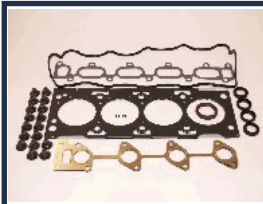

KG-H01

20920-27A00

HYUNDAI ELANTRA (XD) 2.0 CRDi
HYUNDAI ELANTRA Tre volumi (XD) 2.0 CRDi
HYUNDAI i30 (FD) 2.0 CRDi
HYUNDAI i30 CW (FD) 2.0 CRDi
HYUNDAI SANTA FÉ I (SM) 2.0 CRDi
HYUNDAI SANTA FÉ I (SM) 2.0 CRDi 4x4
HYUNDAI TRAJET (FO) 2.0 CRDi