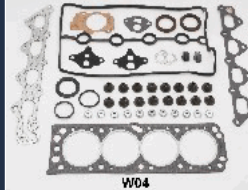

CHEVROLET NUBIRA Station wagon 1.8
CHEVROLET NUBIRA Tre volumi 1.8
DAEWOO NUBIRA Tre volumi (KLAN) 1.8
DAEWOO NUBIRA Wagon (KLAN) 1.8

KG-W04

S1141024

CHEVROLET REZZO/TACUMA 1.6
DAEWOO LACETTI Tre volumi 1.6
DAEWOO LANOS (KLAT) 1.6 16V
DAEWOO LANOS Tre volumi (KLAT) 1.6 16V
DAEWOO NUBIRA (KLAJ) 1.6 16V
DAEWOO NUBIRA Tre volumi (KLAJ) 1.6 16V