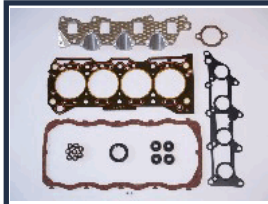

KG-813

11100-61840

SUZUKI SWIFT II 2 volumi /Coda spiovente (EA, MA) 1.3 GTi (SF413, AA34)

KG-814

11100-60811

SUZUKI VITARA (ET, TA) 1.6 (ET)
 SUZUKI VITARA (ET, TA) 1.6 (TA)
 SUZUKI VITARA Cabrio (ET, TA) 1.6 (TA)