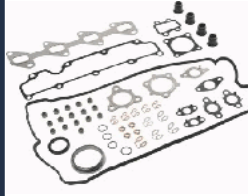

KG-266

04112-17011

TOYOTA LAND CRUISER (PZJ7_, KZJ7_, HZJ7_, BJ7_, LJ7_, RJ7) 4.2 TD (HZJ7_V)
TOYOTA LAND CRUISER 80 (_J8_) 4.2 D (HZJ80_)

KG-267

04112-0R031

TOYOTA AURIS (NRE15_, ZZE15_, ADE15_, ZRE15_, NDE15_) 2.0 D-4D
TOYOTA AURIS (NRE15_, ZZE15_, ADE15_, ZRE15_, NDE15_) 2.2 D
TOYOTA AURIS (NZE18_, ZRE18_) 2.0 D-4D
TOYOTA AURIS TOURING SPORTS (ADE18_, ZWE18_, ZRE18_) 2.0 D-4D
TOYOTA AVENSIS (T25_) 2.0 D-4D