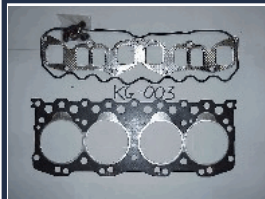

KG-001

F80199101C

ASIA MOTORS ROCSTA 1.8 i 4x4
KIA SPORTAGE (K00) 2.0 i 4WD

KG-002

8AS310271

ASIA MOTORS ROCSTA 2.2 D
ASIA MOTORS ROCSTA 2.2 D 4x4
MAZDA B-SERIE (UF) 2.2 D
MAZDA B-SERIE Pianale piatto/Telaio (UF) 2.2 D

KG-003

94248829HS

SSANGYONG KORANDO (K4) 2.2 D

KG-004

SSANGYONG FAMILY 2.2 D

KG-005

SP0219

DAEWOO ESPERO (KLEJ) 1.5 16V
DAEWOO NEXIA (KLETN) 1.5 16V
DAEWOO NEXIA Tre volumi (KLETN) 1.5 16V

KG-006

90397692

DAEWOO ESPERO (KLEJ) 1.8

KG-007

92061591

DAEWOO ESPERO (KLEJ) 2.0

KG-1000

11042-0W025