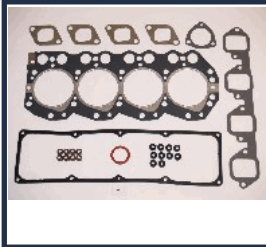

KG-191

11042-R8126

NISSAN URVAN Autobus (E23) 2.3 D (E23B)
NISSAN URVAN Furgonato (E23) 2.3 D

KG-193

11042-54T26

FORD MAVERICK (UDS, UNS) 2.7 TD
NISSAN CABSTAR Pianale piatto/Telaio (F22, H40) 2.5 TD (F22)
NISSAN CABSTAR Pianale piatto/Telaio (F22, H40) 2.7 TD (F22)
NISSAN CABSTAR Pick-up 90.32 (TLO)
NISSAN PICK UP (D21) 2.5 D
NISSAN PICK UP (D21) 2.5 D 4WD
NISSAN PICK UP (D21) 2.7 D 4WD