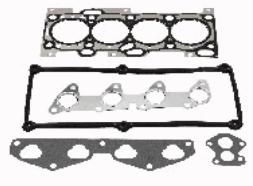

KG-H16

2092002V00

HYUNDAI i10 (PA) 1.1
HYUNDAI i10 (PA) 1.1 LPG