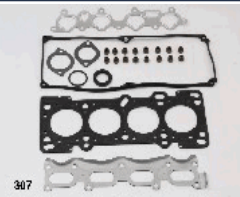

MAZDA 121 II (DB) 1.3 16V
MAZDA 323 C V (BA) 1.3 16V
MAZDA 323 F VI (BJ) 1.4
MAZDA 323 F VI (BJ) 1.4 16V
MAZDA 323 P V (BA) 1.3 16V
MAZDA 323 S V (BA) 1.3 16V
MAZDA 323 S VI (BJ) 1.4
MAZDA 323 S VI (BJ) 1.4 16V

KG-308

8133-99-100