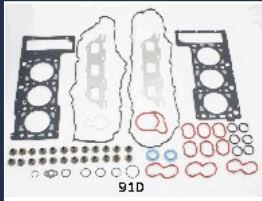

KG-910

4897627AC

CHRYSLER 300 M (LR) 2.7 V6 24V
CHRYSLER SEBRING Cabriolet (JR) 2.7 V6 24V

KG-911

05072996AA