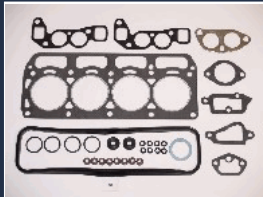

KG-270

04112-12013

TOYOTA 1000 (KP30_) 1.0
TOYOTA 1000 Furgonato (KP36V_) 1.0
TOYOTA STARLET (KP6_) 1.0 (KP60)
TOYOTA STARLET 1000 (KP) 1.0
TOYOTA STARLET Station wagon (KP6_) 1.0 (KP60)