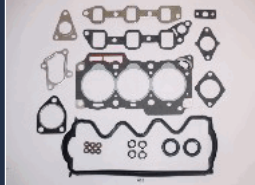

KG-624

04112-B1480

DAIHATSU TERIOS (J2_) 1.5
DAIHATSU TERIOS (J2_) 1.5 4WD
DAIHATSU TERIOS (J2_) 1.5 DVVT 4x4
DAIHATSU TERIOS (J2_) 1.5 VVT-i [RWD]

KG-625

0411-87776

DAIHATSU CHARADE II (G11, G30) 1.0 TD (G30)