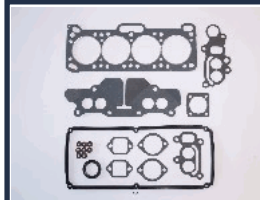

KG-597

20920-22AC0

HYUNDAI ACCENT I (X-3) 1.5 i 12V
HYUNDAI ACCENT Tre volumi (X-3) 1.5 i 12V

KG-598

MD974613

HYUNDAI LANTRA I (J-1) 1.5 i.e.
MITSUBISHI COLT II (C1_A) 1.5 GLX (C12A)
MITSUBISHI COLT III (C5_A) 1.5 GLXi (C52A)
MITSUBISHI LANCER III (C1_A, C6_A) 1.5 GLX (C12AS)
MITSUBISHI LANCER III Station Wagon (C1_V, C3_V) 1.5 (C12V)