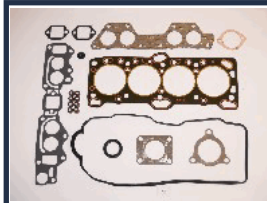

KG-526

MD973156

GREAT WALL HOVER CUV 2.4
 GREAT WALL HOVER Fuoristrada chiuso 2.4
 GREAT WALL HOVER Fuoristrada chiuso 2.4 Trazione integrale

KG-527

1000A901

MITSUBISHI GALANT II (A16_) 2.0 GLS (A163)
 MITSUBISHI GALANT II Station Wagon (A16_V) 2.0 GLX (A163V)
 MITSUBISHI L 300 Autobus (LO3_P/G, L0_2P) 2.0 4x4 (L037G)
 MITSUBISHI SAPPORO II (A16_A) 2.0 GSL (A164A)