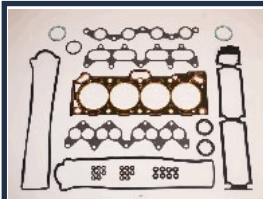

KG-225

04111-74240

TOYOTA CELICA Coupé (ST16_, AT16_) 2.0 Turbo 4x4
TOYOTA CROWN Tre volumi (_S1_) 2.8 i Super Saloon (S12)

CYLINDER HEAD'S GASKET KITS

KIT GUARNIZIONI TESTATA

KG-226

04112-16024

TOYOTA CELICA Coupé (_A6_) 1.6
TOYOTA COROLLA Compact (_E9_) 1.6
GTi (AE92)
TOYOTA COROLLA Coupe (AE86) 1.6 GT
16V (AE86)
TOYOTA COROLLA Liftback (_E9_) 1.6
GTi
TOYOTA MR 2 I (AW1_) 1.6 16V (AW11)