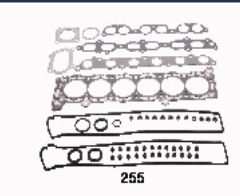

TOYOTA SUPRA (JZA70_, GA70_, MA70) 3.0 Turbo

KG-256

04112-11021