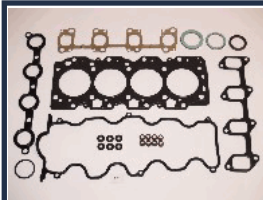

TOYOTA CAMRY Tre volumi (_V1_) 1.8
Turbo-D

KG-238

04112-64040