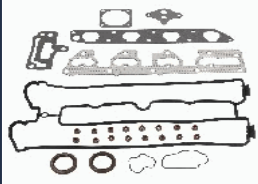

CHEVROLET NUBIRA Station wagon 1.8
CHEVROLET NUBIRA Tre volumi 1.8
DAEWOO NUBIRA Tre volumi (KLAN) 1.8
DAEWOO NUBIRA Wagon (KLAN) 1.8

KG-W04

S1141024

CHEVROLET REZZO/TACUMA 1.6
DAEWOO LACETTI Tre volumi 1.6
DAEWOO LANOS (KLAT) 1.6 16V
DAEWOO LANOS Tre volumi (KLAT) 1.6 16V
DAEWOO NUBIRA (KLAJ) 1.6 16V
DAEWOO NUBIRA Tre volumi (KLAJ) 1.6 16V