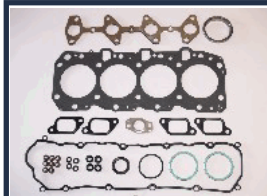

KG-286

04112-67020

TOYOTA 4 RUNNER (KZN18_, VZN18_, RZN18_) 3.0 Turbo-D
TOYOTA 4 RUNNER (RN10_, VZN13_, VZN10_, RN13_) 3.0 Turbo-D (KZN 130)
TOYOTA LAND CRUISER (PZJ7_, KZJ7_, HZJ7_, BJ7_, LJ7_, RJ7 3.0 TD (KZJ70_, KZJ73_, KZJ77_)
TOYOTA LAND CRUISER 90 (_J9_) 3.0 TD (KZJ90_, KZJ95_)