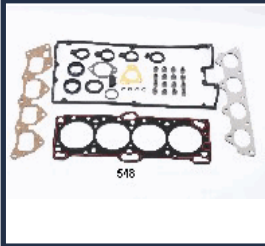

KG-548

MD971617

MITSUBISHI ECLIPSE I (D2_A) 2.0 i 16V (D22A)
MITSUBISHI ECLIPSE I (D2_A) 2.0 i 16V 4x4
MITSUBISHI GALANT IV (E3_A) 2.0 GTi 16V (E33A)
MITSUBISHI GALANT IV (E3_A) 2.0 GTi 16V 4x4 (E39A)