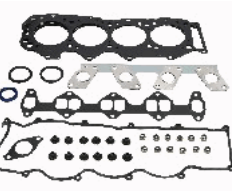

KG-308

8133-99-100

MAZDA 323 I (FA) 1.4
 MAZDA 323 I Station Wagon (FA) 1.4

KG-309

MAZDA 3 Tre volumi (BK) 1.6

KG-311

8ASX10235

FORD RANGER (ER, EQ) 2.5 D
 FORD RANGER (ER, EQ) 2.5 D 4x4
 FORD RANGER (ER, EQ) 2.5 TD
 FORD RANGER (ER, EQ) 2.5 TD 4x4
 MAZDA B-SERIE (UF) 2.5 D 4WD
 MAZDA B-SERIE (UN) 2.5 D
 MAZDA B-SERIE (UN) 2.5 D 4WD
 MAZDA B-SERIE (UN) 2.5 TD 4WD