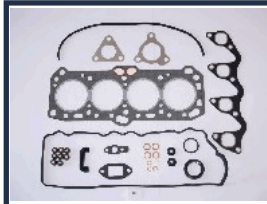

MITSUBISHI GALANT III (E1_A) 1.8 Turbo-D (E14A)
MITSUBISHI GALANT IV (E3_A) 1.8 Turbo-D (E34A)
MITSUBISHI GALANT IV Tre volumi (E3_A) 1.8 Turbo-D (E34A)
MITSUBISHI LANCER III Station Wagon (C1_V, C3_V) 1.8 D (C14V)

KG-536

MD997115