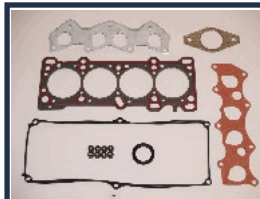

KIA PRIDE (DA) 1.1 i

KG-397

KIA PRIDE 1400

KIA PRIDE (DA) 1.3 16V
KIA PRIDE (DA) 1.3 i

KG-398

8AB4-10-235

KIA SEPHIA (FA) 1.6 i
KIA SEPHIA Tre volumi (FA) 1.6 i

CYLINDER HEAD'S GASKET KITS