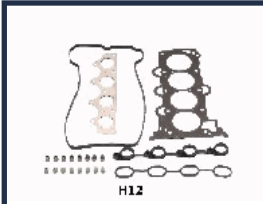

KG-H12

20920-2BB00

HYUNDAI i30 (FD) 1.4
HYUNDAI i30 (FD) 1.6
HYUNDAI i30 CW (FD) 1.4
HYUNDAI i30 CW (FD) 1.6
KIA CEE'D 2 volumi /Coda spiovente (ED) 1.4
KIA CEE'D 2 volumi /Coda spiovente (ED) 1.6
KIA CEE'D SW (ED) 1.4