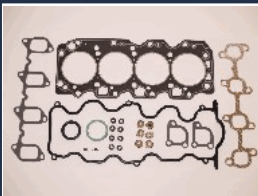

KG-245

04112-64051

TOYOTA CARINA II (_T15_) 2.0 D
TOYOTA CARINA II Tre volumi (_T15_) 2.0 D

KG-246

04112-64070

TOYOTA CRESSIDA Station Wagon (X6K, MX62) 2.2 D
TOYOTA CRESSIDA Tre volumi (GX7_, MX73) 2.4 TD
TOYOTA CRESSIDA Tre volumi (_X6_) 2.2 D (LX60)
TOYOTA CROWN Tre volumi (_S1_) 2.2 D (LS110_)