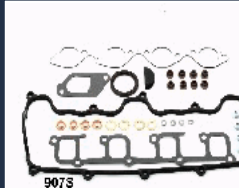

KG-907S

94481453

ISUZU GEMINI (JT) 1.5 D
ISUZU GEMINI Tre volumi (JT) 1.5 D
OPEL CORSA A 2 volumi /Coda spiovente (93_, 94_, 98_, 9 1.5 D
OPEL CORSA A Furgonato 1.5 D
OPEL CORSA A TR (91_, 92_, 96_, 97_) 1.5 D
OPEL CORSA B (73_, 78_, 79_) 1.5 D
VAUXHALL CORSA Mk I (B) 1.5 D