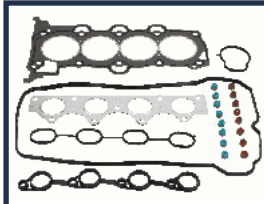

KG-H13

20920-2BA00

HYUNDAI i30 (FD) 1.4
HYUNDAI i30 (FD) 1.6
HYUNDAI i30 CW (FD) 1.4
HYUNDAI i30 CW (FD) 1.4 LPG
HYUNDAI i30 CW (FD) 1.6
HYUNDAI i30 CW (FD) 1.6 CRDi
HYUNDAI ix20 (JC) 1.4
KIA CEE'D 1.4 CVVT