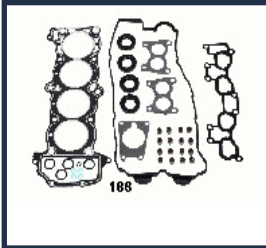

NISSAN ALMERA I (N15) 1.4
NISSAN ALMERA I (N15) 1.4 GX,LX
NISSAN ALMERA I Hatchback (N15) 1.4
NISSAN ALMERA I Hatchback (N15) 1.4 S,GX,LX

KG-190

11042-G5525