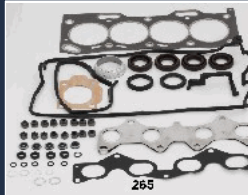

KG-265

04112-02070

TOYOTA COROLLA (_E11_) 1.4 (EE111_)
TOYOTA COROLLA Compact (_E11_) 1.4 (EE111_)
TOYOTA COROLLA Liftback (_E11_) 1.4 (EE111_)
TOYOTA COROLLA Wagon (_E11_) 1.4 (EE111_)
TOYOTA STARLET (EP91) 1.3