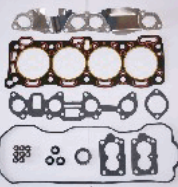

KG-900

4304378

ISUZU TROOPER Fuoristrada aperto (UBS) 2.3 (UBS16)

KG-901

8-94438-318-0

ISUZU MIDI Autobus (94000, 98000) 2.2 D (98000)
 ISUZU MIDI Autobus (94000, 98000) 2.2 D 4WD (94000)
 ISUZU MIDI Furgonato (98000N) 2.2 D
 ISUZU MIDI Furgonato (98000N) 2.2 D 4WD
 ISUZU MIDI Van (94000, 98000) 2.2 D (98000)