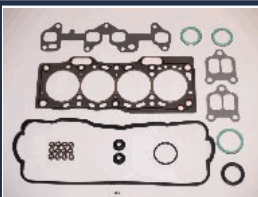

KG-255

04112-42020

TOYOTA SUPRA (JZA70_, GA70_, MA70) 3.0 Turbo

KG-256

04112-11021

TOYOTA COROLLA (_E10_) 1.3 12V (EE100_)
TOYOTA COROLLA (_E9_) 1.3 i (EE90)
TOYOTA COROLLA Compact (_E10_) 1.3 12V (EE100_)
TOYOTA COROLLA Compact (_E9_) 1.3 (EE90)
TOYOTA COROLLA Compact (_E9_) 1.3 i (EE90)