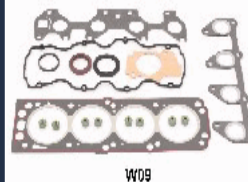

KG-W09

16 06 730

CHEVROLET AVEO 2 volumi /Coda spiovente (T200) 1.5
CHEVROLET AVEO Tre volumi (T250, T255) 1.5
CHEVROLET LANOS 2 volumi /Coda spiovente 1.4
CHEVROLET LANOS Tre volumi 1.4
DAEWOO LANOS (KLAT) 1.4
DAEWOO LANOS (KLAT) 1.5