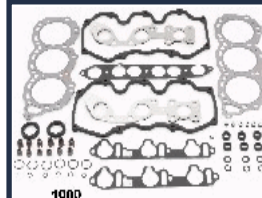

KG-006

90397692

DAEWOO ESPERO (KLEJ) 1.8

KG-007

92061591

DAEWOO ESPERO (KLEJ) 2.0

KG-1000

11042-0W025

KG-1002

11042-D9787

NISSAN ATLEON 120.35
NISSAN ATLEON 120.45
NISSAN ATLEON 120.56
NISSAN CABSTAR Pick-up 105.35, 110.35, 110.45 (TLO)
NISSAN CABSTAR Pick-up 120.35, 120.45 (TLO)
NISSAN CABSTAR Pick-up 125.35 (TLO)
NISSAN ECO-T 100.35