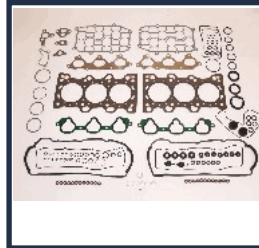

HONDA LEGEND I (HS, KA) 2.7 i 24V (KA4)
HONDA LEGEND I Coupe (KA3) 2.7 i 24V
ROVER 800 (XS) 827 SI/Sterling (XS)
ROVER 800 (XS) 827 SI/Sterling (XS) Cat.
ROVER 800 2 volumi /Coda spiovente (XS) 827 24V I/SI (RS) Cat.
ROVER 800 2 volumi /Coda spiovente (XS) 827 Vitesse (XS) Cat.

KG-496

061A1-PG7-660