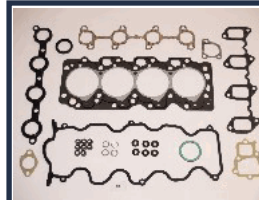

KG-237

04112-64030

TOYOTA CAMRY Tre volumi (_V1_) 1.8
Turbo-D

KG-238

04112-64040

TOYOTA CARINA (TA4L, TA6_L) 1.8 D
TOYOTA CARINA Station Wagon (TA4K,
TA6K) 1.8 D
TOYOTA COROLLA (_E7_) 1.8 D (CE70)
TOYOTA COROLLA (_E8_) 1.8 D
TOYOTA COROLLA (_E9_) 1.8 D
TOYOTA COROLLA 2 volumi /Coda
spiovente (_E7_) 1.8 D (CE70)