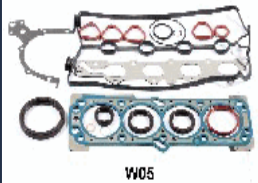

KG-W05

93742687

CHEVROLET AVEO 2 volumi /Coda spiovente (T250, T255) 1.4
CHEVROLET AVEO Tre volumi (T250, T255) 1.4
CHEVROLET KALOS 1.4 16V
CHEVROLET LACETTI (J200) 1.4 16V
CHEVROLET NUBIRA Tre volumi 1.4