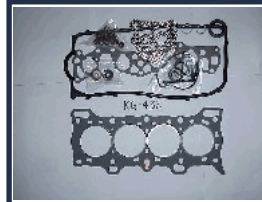

HONDA CIVIC III Hatchback (AL, AJ, AG, AH) 1.3 (AG)
HONDA CIVIC III Tre volumi (AM, AK, AU) 1.3
HONDA CRX I (AF, AS) 1.3

KG-433

06110PM3000