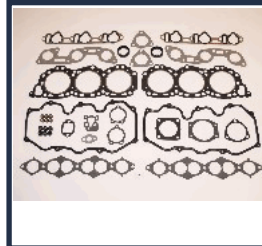

KG-1003

A1M42-MA70A

NISSAN ATLEON 35.15
NISSAN ATLEON 56.15

KG-1004

11042-BN026

NISSAN CABSTAR E Pick-up 28.11 DCI, 32.11 DCI, 35.11 DCI 2.5 (F24M)
NISSAN CABSTAR E Pick-up 28.12 DCI, 35.12 DCI 2.5 (F24M)
NISSAN CABSTAR E Pick-up 35.13 DCI, 45.13 DCI 2.5 (F24M)
NISSAN CABSTAR E Pick-up 35.14 DCI 2.5 (F24M)
NISSAN NAVARA (D40) 2.5 dCi

KG-105

11042-G3426

NISSAN SUNNY (140Y, 150Y) 1.5 (HBL310)
NISSAN SUNNY Traveller (140Y, 150Y) 1.5 (HBL310)
NISSAN VANETTE Autobus (KC120) 1.5

KG-106

11042-01P26

NISSAN 300 ZX (Z31) 3.0

KG-107

11042-87A25