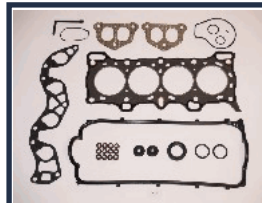

HONDA CIVIC I Shuttle (AN, AR) 1.5 (AN)
HONDA CIVIC I Shuttle (AN, AR) 1.5 4WD (AR)
HONDA CIVIC III Hatchback (AL, AJ, AG, AH) 1.5 GL (AH)
HONDA CIVIC III Tre volumi (AM, AK, AU) 1.5 GL
HONDA INTEGRA (DA) 1.5

KG-437

06110-PT5-000