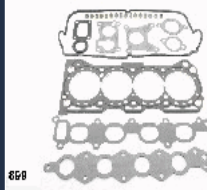

KG-899

11100-57811

SUZUKI BALENO (EG) 1.6 i 16V
SUZUKI BALENO (EG) 1.6 i 16V 4x4
SUZUKI BALENO 2 volumi /Coda spiovente (EG) 1.6 i 16V
SUZUKI BALENO 2 volumi /Coda spiovente (EG) 1.6 i 16V 4x4
SUZUKI BALENO Station wagon (EG) 1.6 i 16V