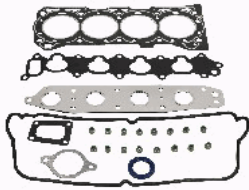

KG-821

11100-83816

SUBARU JUSTY II (JMA, MS) 1.3 4x4
SUZUKI BALENO (EG) 1.3
SUZUKI BALENO (EG) 1.3 i 16V
SUZUKI BALENO 2 volumi /Coda spiovente (EG) 1.3
SUZUKI BALENO 2 volumi /Coda spiovente (EG) 1.3 i 16V
SUZUKI BALENO Station wagon (EG) 1.3 16V