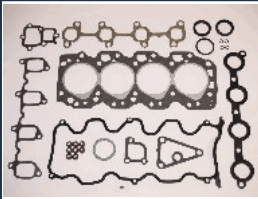

KG-239

04112-64010

TOYOTA CARINA (TA4L, TA6_L) 1.8 D
TOYOTA CARINA Station Wagon (TA4K, TA6K) 1.8 D
TOYOTA COROLLA (_E7_) 1.8 D (CE70)
TOYOTA COROLLA (_E8_) 1.8 D
TOYOTA COROLLA (_E9_) 1.8 D
TOYOTA COROLLA 2 volumi /Coda spiovente (_E7_) 1.8 D (CE70)

KG-242

04112-61030