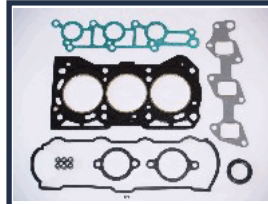

KG-815

11100-61810

SUZUKI SWIFT II 2 volumi /Coda spiovente (EA, MA) 1.0 (SF310, AA44)
SUZUKI SWIFT II 2 volumi /Coda spiovente (EA, MA) 1.0 i (SF310, AA44)