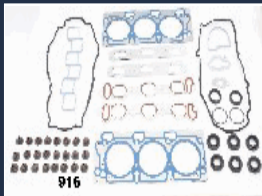

KG-916

4897632AC

CHRYSLER 300 M (LR) 3.5 V6 24V

KG-918

58781-375-72

ISUZU TROOPER 3.5 V6 24V
ISUZU TROOPER Fuoristrada aperto 3.5 V6 24V
ISUZU VEHICROSS (_U_) 3.2 4 ruote motrici 4x4 (UGS25)
OPEL FRONTERA B (6B_) 3.2 i (6B1VF, 6B1_6)
OPEL MONTEREY B 3.5 V6 24V