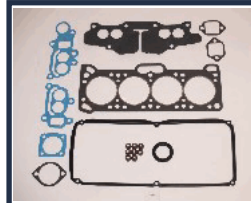

MITSUBISHI COLT III (C5_A) 1.3 (C51A)
MITSUBISHI COLT III (C5_A) 1.3 12V (C51A)
MITSUBISHI COLT III (C5_A) 1.3 GL
MITSUBISHI LANCER IV Tre volumi (C6_A) 1.3 (C61A)

KG-532

2092021000