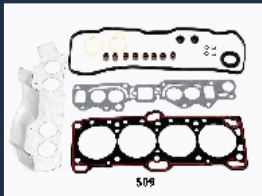

KG-509

MD997145

MITSUBISHI GALANT III (E1_A) 2.4 GLS (E16A)
MITSUBISHI L 300 Autobus (P0_W, P1_W, P2_W) 2.4 (P04W, P14V, P04V)
MITSUBISHI L 300 Autobus (P0_W, P1_W, P2_W) 2.4 4WD (P24W, P24V)
MITSUBISHI PAJERO II (V3_W, V2_W, V4_W) 2.4