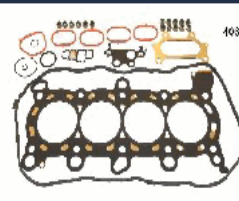

HONDA CIVIC VIII Tre volumi (FD, FA) 1.8

KG-409

06110-PWA-010