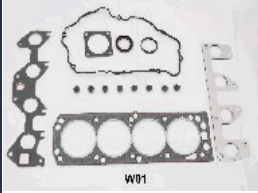

KG-W01

93740205

CHEVROLET KALOS 1.4
DAEWOO KALOS (KLAS) 1.4