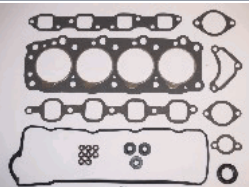

KG-902

4314799

ISUZU MIDI Autobus (94000, 98000) 2.0 (98000)
ISUZU MIDI Autobus (94000, 98000) 2.0 4WD (94000)
ISUZU MIDI Autobus (94000, 98000) 2.0 TD (98000)
ISUZU MIDI Furgonato (98000N) 2.0
ISUZU MIDI Furgonato (98000N) 2.0 4WD