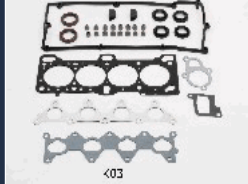

KG-K02

0K01C-10-270A

KIA RETONA (CE) 2.0 16V
 KIA SPORTAGE (K00) 2.0
 KIA SPORTAGE (K00) 2.0 4WD
 KIA SPORTAGE (K00) 2.0 i 16V
 KIA SPORTAGE (K00) 2.0 i 16V 4WD

KG-K03

20920-26K00

KIA CERATO (LD) 1.6
 KIA CERATO Tre volumi (LD) 1.6