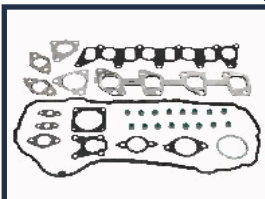

KG-1002

11042-D9787

NISSAN ATLEON 120.35
NISSAN ATLEON 120.45
NISSAN ATLEON 120.56
NISSAN CABSTAR Pick-up 105.35, 110.35, 110.45 (TLO)
NISSAN CABSTAR Pick-up 120.35, 120.45 (TLO)
NISSAN CABSTAR Pick-up 125.35 (TLO)
NISSAN ECO-T 100.35

KG-1003

A1M42-MA70A

NISSAN ATLEON 35.15
NISSAN ATLEON 56.15

KG-1004

11042-BN026

NISSAN CABSTAR E Pick-up 28.11 DCI, 32.11 DCI, 35.11 DCI 2.5 (F24M)
NISSAN CABSTAR E Pick-up 28.12 DCI, 35.12 DCI 2.5 (F24M)
NISSAN CABSTAR E Pick-up 35.13 DCI, 45.13 DCI 2.5 (F24M)
NISSAN CABSTAR E Pick-up 35.14 DCI 2.5 (F24M)
NISSAN NAVARA (D40) 2.5 dCi