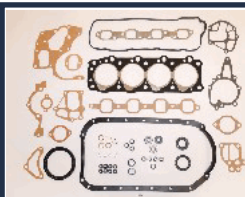

KG-996

8-94317372-1

ISUZU TROOPER (UBS) 2.8 TD (UBS55)

KG-998

5-87810-261-0

ISUZU MIDI Autobus (94000, 98000) 2.0 TD (98000)
ISUZU MIDI Furgonato (98000N) 2.0 TD
ISUZU MIDI Van (94000, 98000) 2.0 TD (98000)