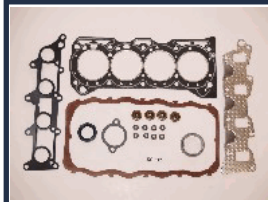

KG-812

11100-61820

SUZUKI SWIFT II 2 volumi /Coda spiovente (EA, MA) 1.3 (SF413, AB35)
SUZUKI SWIFT II 2 volumi /Coda spiovente (EA, MA) 1.3 4WD (SF413, AF35)
SUZUKI SWIFT II Tre volumi (AH, AJ) 1.3 (SF413, AH35)
SUZUKI SWIFT II Tre volumi (AH, AJ) 1.3 (SF413, AH35, MA)