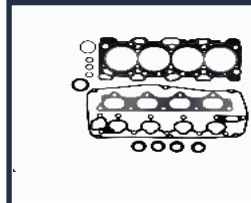

KG-526

MD973156

GREAT WALL HOVER CUV 2.4
 GREAT WALL HOVER Fuoristrada chiuso 2.4
 GREAT WALL HOVER Fuoristrada chiuso 2.4 Trazione integrale

KG-527

1000A901

MITSUBISHI GALANT II (A16_) 2.0 GLS (A163)
 MITSUBISHI GALANT II Station Wagon (A16_V) 2.0 GLX (A163V)
 MITSUBISHI L 300 Autobus (LO3_P/G, L0_2P) 2.0 4x4 (L037G)
 MITSUBISHI SAPPORO II (A16_A) 2.0 GSL (A164A)