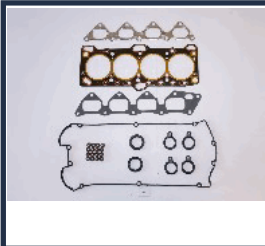

KG-580

ME996019H

MITSUBISHI L 300 Furgonato (P0_W, P1_W) 2.8 D
 MITSUBISHI PAJERO II (V3_W, V2_W, V4_W) 2.8 TD (V46W)

KG-581

20920-02B00

HYUNDAI ATOS (MX) 1.0 i
 HYUNDAI ATOS PRIME (MX) 1.0 i

KG-583

20920-33D00