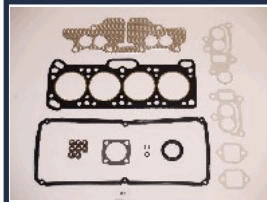

MITSUBISHI COLT I (A15_A) 1.2 GL (A151A)
MITSUBISHI COLT II (C1_A) 1.2 EL, GL (C15A)
MITSUBISHI COLT LANCER (A7_) 1.2
MITSUBISHI L 300 Autobus (LO3_P/G, L0_2P) 1.6 (L032P, L062P)
MITSUBISHI LANCER F II (A17_) 1.2 GLX (A171)

KG-534

MD974499