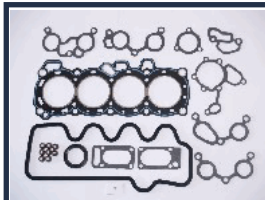

NISSAN MICRA I (K10) 1.0

KG-175

11042-57425