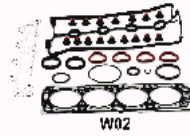

KG-W02

93740207

DAEWOO NUBIRA Tre volumi (KLAN) 1.6
DAEWOO NUBIRA Wagon (KLAN) 1.6