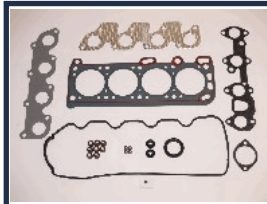

KG-520

MITSUBISHI ASX (GA_W_) 1.6
MITSUBISHI LANCER SPORTBACK (CX_A) 1.6
MITSUBISHI LANCER Tre volumi (CY/Z_A) 1.6

CYLINDER HEAD'S GASKET KITS

KIT GUARNIZIONI TESTATA

KG-521

MD009971

MITSUBISHI GALANT I (A12_) 1.6
 MITSUBISHI GALANT I Station Wagon (A12_V) 1.6 GL (A121V)
 MITSUBISHI SAPPORO I (A12_) 1.6 SL, GL (A121)
 MITSUBISHI TREDIA (A21_) GLS 1.6 (A212)