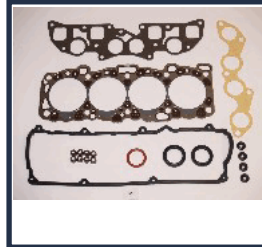

NISSAN ALMERA I (N15) 2.0 D
NISSAN ALMERA I Hatchback (N15) 2.0 D
NISSAN PRIMERA (P10) 2.0 D
NISSAN PRIMERA Hatchback (P10) 2.0 D
NISSAN PRIMERA Traveller (W10) 2.0 D
NISSAN SERENA (C23M) 2.0 D
NISSAN SUNNY III (N14) 2.0 D

KG-195

11042-VJ085