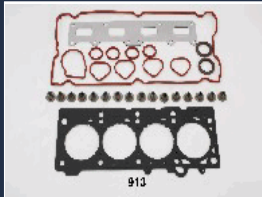

CYLINDER HEAD'S GASKET KITS

KIT GUARNIZIONI TESTATA

KG-910

4897627AC

CHRYSLER 300 M (LR) 2.7 V6 24V
CHRYSLER SEBRING Cabriolet (JR) 2.7 V6 24V

KG-911

05072996AA

CHRYSLER PT CRUISER (PT_) 2.4

KG-913

CHRYSLER PT CRUISER (PT_) 2.0
JEEP CHEROKEE (KJ) 2.4
JEEP WRANGLER II (TJ) 2.4

KG-915

CHRYSLER CROSSFIRE 3.2
CHRYSLER CROSSFIRE Roadster 3.2
CHRYSLER CROSSFIRE Roadster SRT-6
CHRYSLER CROSSFIRE SRT-6
MERCEDES-BENZ CLASSE C (W202) C 280 (202.029)
MERCEDES-BENZ CLASSE C (W203) C 240 (203.061)

KG-916

4897632AC

CHRYSLER 300 M (LR) 3.5 V6 24V

KG-918

58781-375-72

ISUZU TROOPER 3.5 V6 24V
ISUZU TROOPER Fuoristrada aperto 3.5 V6 24V
ISUZU VEHICROSS (_U_) 3.2 4 ruote motrici 4x4 (UGS25)
OPEL FRONTERA B (6B_) 3.2 i (6B1VF, 6B1_6)
OPEL MONTEREY B 3.5 V6 24V

KG-995

01606747

OPEL ASTRA F (56_, 57_) 1.7 TDS
OPEL ASTRA F 2 volumi /Coda spiovente (53_, 54_, 58_, 5) 1.7 TDS
OPEL ASTRA F Station wagon (51_, 52_) 1.7 TDS
OPEL VECTRA A (86_, 87_) 1.7 TD
OPEL VECTRA A 2 volumi /Coda spiovente (88_, 89_) 1.7 TD
OPEL VECTRA B (36_) 1.7 TD

KG-995S

OPEL ASTRA F (56_, 57_) 1.7 TDS
OPEL ASTRA F 2 volumi /Coda spiovente (53_, 54_, 58_, 5) 1.7 TDS
OPEL ASTRA F Station wagon (51_, 52_) 1.7 TDS
OPEL VECTRA A (86_, 87_) 1.7 TD
OPEL VECTRA A 2 volumi /Coda spiovente (88_, 89_) 1.7 TD
OPEL VECTRA B (36_) 1.7 TD

KG-996

8-94317372-1

ISUZU TROOPER (UBS) 2.8 TD (UBS55)

KG-998

5-87810-261-0

ISUZU MIDI Autobus (94000, 98000) 2.0 TD (98000)
ISUZU MIDI Furgonato (98000N) 2.0 TD
ISUZU MIDI Van (94000, 98000) 2.0 TD (98000)

KG-999

5-87810-095-2

JEEP CJ7/CJ6 RENEGADE LAREDO 2.4 D 4WD C240

KG-H00

20920-02B00

HYUNDAI ATOS (MX) 1.0 i
HYUNDAI ATOS PRIME (MX) 1.0 i