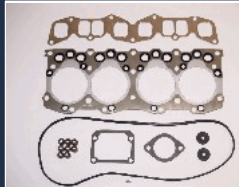

KG-904

4311765

ISUZU CAMPO (KB) 2.2 D (KBD27)
ISUZU CAMPO (KB) 2.2 D 4WD (KBD42, KBD47)
ISUZU TROOPER (UBS) 2.2 D 4x4
ISUZU TROOPER Fuoristrada aperto (UBS) 2.2 D (UBS52)
OPEL CAMPO (TF_) 2.2 D (TFR52)
OPEL CAMPO (TF_) 2.2 D 4x4 (TFS52)
VAUXHALL BRAVA Pick-up 2.2 D (TFR52)