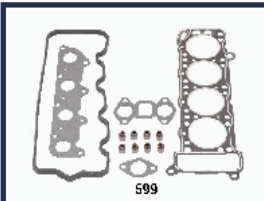

HYUNDAI STELLAR (F31_, SF2_) 1.6

KG-601

04112-87720