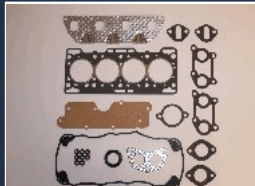

KG-799

49712-3057HS

SUBARU JUSTY I (KAD) 1000
SUBARU JUSTY I (KAD) 1000 4WD (KAD-A)
SUBARU LIBERO Autobus (E10, E12) 1.0 4WD (E10, KJ6)

KG-800

SUZUKI ALTO (SS80) 0.8 (SS80F, SS80G)

KG-801

11100-84810

MARUTI 800 0.8
SUZUKI ALTO 0.8 (SB308/CA)