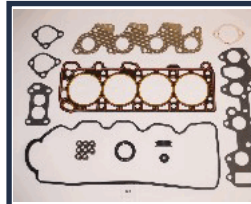

MITSUBISHI CORDIA (A21_A, AB) 1.6 GSL (A212A)
MITSUBISHI GALANT II (A16_) 1.6 GLX (A161A)
MITSUBISHI GALANT II Station Wagon (A16_V) 1.6 GLX (A161V)
MITSUBISHI L 300 Autobus (LO3_P/G, L0_2P) 1.6 (L032P, L062P)

KG-525

MD027931