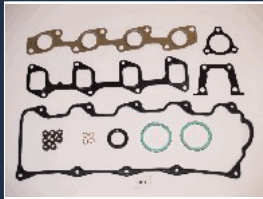

KG-261S

04112-54071

TOYOTA 4 RUNNER (RN10_, VZN13_, VZN10_, RN13_) 2.4 TD 4x4
TOYOTA DYNA 100 Pianale piatto/Telaio (LY1_, YY1_) 2.4 D (LY100_)
TOYOTA DYNA Pianale piatto/Telaio (LH8_) 2.4 D
TOYOTA DYNA Pianale piatto/Telaio (LH8_) 2.4 D (LH80_)