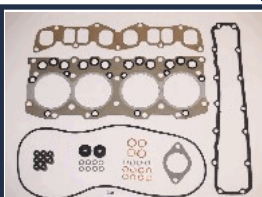

JEEP CJ7/CJ6 RENEGADE LAREDO 2.4 D 4WD C240

KG-H00

20920-02B00