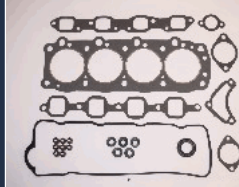

KG-900

4304378

ISUZU TROOPER Fuoristrada aperto (UBS) 2.3 (UBS16)

KG-901

8-94438-318-0

ISUZU MIDI Autobus (94000, 98000) 2.2 D (98000)
 ISUZU MIDI Autobus (94000, 98000) 2.2 D 4WD (94000)
 ISUZU MIDI Furgonato (98000N) 2.2 D
 ISUZU MIDI Furgonato (98000N) 2.2 D 4WD
 ISUZU MIDI Van (94000, 98000) 2.2 D (98000)