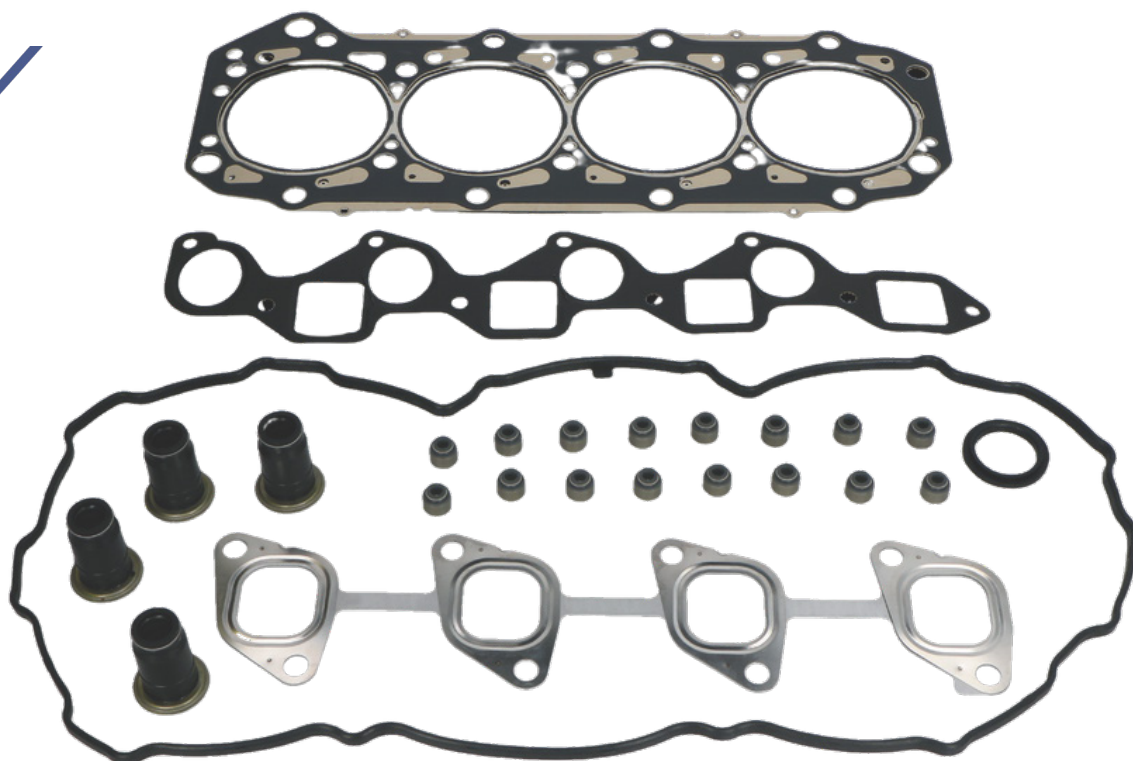

**CYLINDER HEAD'S
GASKET KITS
KIT GUARNIZIONI
TESTATA**

www.japanparts.eu

CATALOGUE
FOR CARS AND
COMMERCIAL VEHICLES

CATALOGO
PER AUTOMOBILI E VEICOLI
COMMERCIALI

CYLINDER HEAD'S GASKET KITS

KIT GUARNIZIONI TESTATA

KG-001

F80199101C

ASIA MOTORS ROCSTA 1.8 i 4x4
KIA SPORTAGE (K00) 2.0 i 4WD

KG-002

8AS310271

ASIA MOTORS ROCSTA 2.2 D
ASIA MOTORS ROCSTA 2.2 D 4x4
MAZDA B-SERIE (UF) 2.2 D
MAZDA B-SERIE Pianale piatto/Telaio (UF) 2.2 D