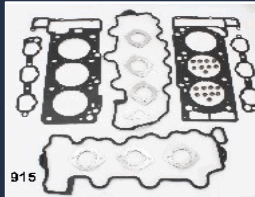

KG-915

CHRYSLER CROSSFIRE 3.2
CHRYSLER CROSSFIRE Roadster 3.2
CHRYSLER CROSSFIRE Roadster SRT-6
CHRYSLER CROSSFIRE SRT-6
MERCEDES-BENZ CLASSE C (W202) C 280 (202.029)
MERCEDES-BENZ CLASSE C (W203) C 240 (203.061)