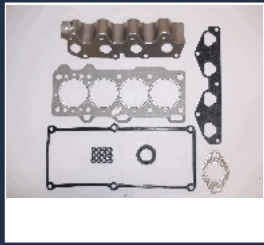

KG-580

ME996019H

MITSUBISHI L 300 Furgonato (P0_W, P1_W) 2.8 D
 MITSUBISHI PAJERO II (V3_W, V2_W, V4_W) 2.8 TD (V46W)

KG-581

20920-02B00

HYUNDAI ATOS (MX) 1.0 i
 HYUNDAI ATOS PRIME (MX) 1.0 i

KG-583

20920-33D00