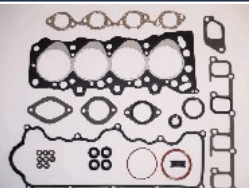

KG-906

1606632

ISUZU GEMINI (JT) 1.5 TD
ISUZU GEMINI Tre volumi (JT) 1.5 TD
OPEL CORSA A 2 volumi /Coda spiovente (93_, 94_, 98_, 9 1.5 TD
OPEL CORSA A TR (91_, 92_, 96_, 97_) 1.5 TD
OPEL CORSA B (73_, 78_, 79_) 1.5 TD
OPEL KADETT E (39_, 49_) 1.5 TD