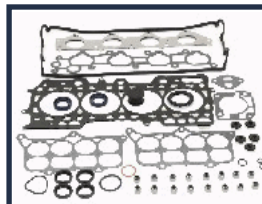

HONDA ACCORD V (CC, CD) 2.3 i SR