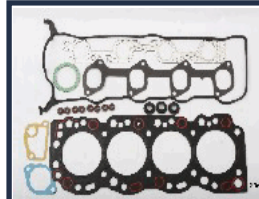

KG-235

04112-56012

TOYOTA LAND CRUISER (_J4_) 3.0 D
(BJ40_V, BJ43_)

KG-236

04112-54012

TOYOTA CRESSIDA Station Wagon (X6K,
MX62) 2.2 D
TOYOTA CRESSIDA Tre volumi (_X6_)
2.2 D (LX60)
TOYOTA CROWN Tre volumi (_S1_) 2.2 D
(LS110_)
TOYOTA HIACE II Furgonato (LH5_,
YH7_, LH7_, LH6_, YH6_, 2.2 D