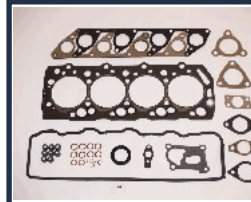

MITSUBISHI CANTER Truck D (4D55) 2.3 D (FB433)
MITSUBISHI GALANT II (A16_) 2.3 Turbo-D (A167)
MITSUBISHI GALANT II Station Wagon (A16_V) 2.3 Turbo-D (A167V)
MITSUBISHI L 300 Autobus (LO3_P/G, L0_2P) 2.3 D (L038P)

KG-535

MD997115