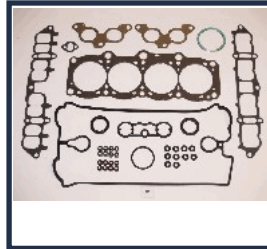

KG-225

04111-74240

TOYOTA CELICA Coupé (ST16_, AT16_) 2.0 Turbo 4x4
TOYOTA CROWN Tre volumi (_S1_) 2.8 i Super Saloon (S12)

CYLINDER HEAD'S GASKET KITS

KIT GUARNIZIONI TESTATA

KG-226

04112-16024

TOYOTA CELICA Coupé (_A6_) 1.6
TOYOTA COROLLA Compact (_E9_) 1.6
GTi (AE92)
TOYOTA COROLLA Coupe (AE86) 1.6 GT
16V (AE86)
TOYOTA COROLLA Liftback (_E9_) 1.6
GTi
TOYOTA MR 2 I (AW1_) 1.6 16V (AW11)