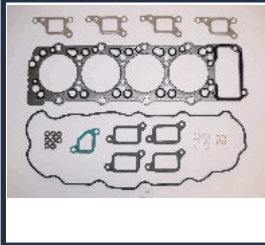

KG-580

ME996019H

MITSUBISHI L 300 Furgonato (P0_W, P1_W) 2.8 D
MITSUBISHI PAJERO II (V3_W, V2_W, V4_W) 2.8 TD (V46W)