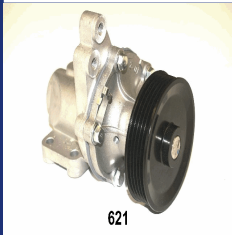

PQ-621

Water Pump

PIAGGIO PORTER Furgonato

1.3	[11-]	1308	Benzina
1.3 LPG	[11-]	1308	GPL

PIAGGIO PORTER Pianale piatto/Telaio

1.3	[11-]	1308	Benzina
1.3 CNG	[11-]	1308	GNC
1.3 LPG	[11-]	1308	GPL

OE

B010236

Outer Diameter [mm]: 88