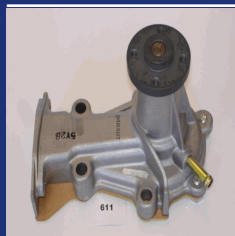

OE
16100-87787
16100-87796
16100-87799
1610087726
1610087727
1610087728

Mounting Bores Distance [mm]: 29
Number of mounting bores: 4
Overall Height [mm]: 108

PQ-607

Water Pump

PIAGGIO PORTER Furgonato
1.0 [95-98] 993 Benzina
PIAGGIO PORTER Pianale piatto/Telaio
1.0 [93-94] 993 Benzina
1.0 [94-] 993 Benzina
1.0 [94-02] 993 Benzina

OE
16100-87786
16100-87795
1610087730
1610087786000
1610087795000
PEB10036SLP

Mounting Bores Distance [mm]: 28
Number of mounting bores: 4
Overall Height [mm]: 108

PQ-611

Water Pump

PIAGGIO PORTER Furgonato
1.0 [95-98] 993 Benzina
1.3 i 16V 4x4 [98-] 1295 Benzina
PIAGGIO PORTER Pianale piatto/Telaio
1.0 [93-94] 993 Benzina
1.0 [94-] 993 Benzina
1.0 [94-02] 993 Benzina