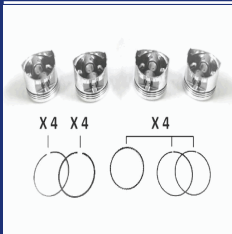

1.0	[93-94]	993	Benzina
1.0	[94-]	993	Benzina
1.0	[94-02]	993	Benzina

OE

04112-87728
04112-87729
04112-87729000
04112-87738
04112-87774
0411287780

Piston Diameter [mm]: 78

KI607M

Piston

PIAGGIO PORTER Furgonato