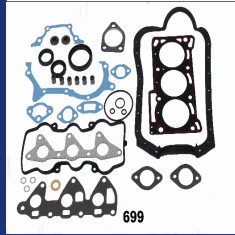

PIAGGIO PORTER Furgonato			
1.0	[95-98]	993	Benzina
PIAGGIO PORTER Pianale piatto/Telaio			
1.0	[93-94]	993	Benzina
1.0	[94-]	993	Benzina
1.0	[94-02]	993	Benzina

OE
04111-87770000
04111-87779
04111-87F67000

Piston Diameter [mm]: 78,5