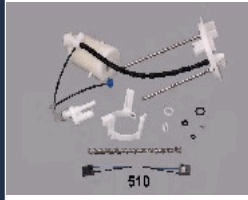

FC-510S

OE: 1770A046

MITSUBISHI OUTLANDER II (CW_W) 2.4
Flex 4WD[09.2007-](Flexfuel)
MITSUBISHI OUTLANDER II (CW_W) 2.4
Mivec[09.2007-11.2012](Benzina)
MITSUBISHI OUTLANDER II (CW_W)
2.4[11.2006-11.2012](Benzina)
MITSUBISHI OUTLANDER II (CW_W) 3.0
4x4[10.2009-](Benzina)