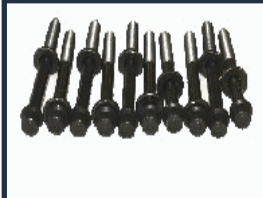

MITSUBISHI GALANT V (E5_A, E7_A, E8_A) 2.0 GLSTD (E57A)
MITSUBISHI GALANT V Tre volumi (E5_A, E7_A, E8_A) 2.0 GLSTD (E57A)
MITSUBISHI GALANT VI (EA_) 2.0 TDI (EA6A)
MITSUBISHI GALANT VI Station wagon (EA_) 2.0 TDI (EA6W)

BL-502

ME200427