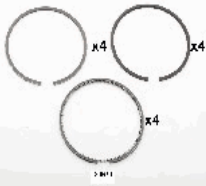

MAZDA 626 II (GC) 2.0
MAZDA 626 II (GC) 2.0 D
MAZDA 626 II Hatchback (GC) 2.0
MAZDA 626 II Hatchback (GC) 2.0 D
MAZDA 626 III (GD) 2.0
MAZDA 626 III (GD) 2.0 D
MAZDA 626 III Coupe (GD) 2.0
MAZDA 626 III Hatchback (GD) 2.0

RW41235

23040-02970