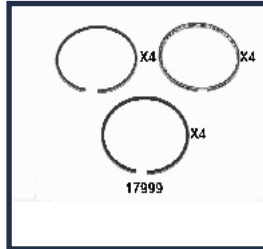

PISTON RINGS

FASCE ELASTICHE

RC17880

94443232

OPEL CORSA A 2 volumi /Coda spiovente (93_, 94_, 98_, 9 1.5 D
OPEL CORSA A 2 volumi /Coda spiovente (93_, 94_, 98_, 9 1.5 TD
OPEL CORSA A Furgonato 1.5 D
OPEL CORSA A TR (91_, 92_, 96_, 97_) 1.5 D
OPEL CORSA A TR (91_, 92_, 96_, 97_) 1.5 TD

RC17999

8-94250-730-0

ISUZU MIDI Autobus (94000, 98000) 2.2 D (98000)
ISUZU MIDI Autobus (94000, 98000) 2.2 D 4WD (94000)
ISUZU MIDI Furgonato (98000N) 2.2 D
ISUZU MIDI Furgonato (98000N) 2.2 D 4WD
ISUZU MIDI Van (94000, 98000) 2.2 D (98000)

RC17999M

ISUZU MIDI Autobus (94000, 98000) 2.2 D (98000)
ISUZU MIDI Autobus (94000, 98000) 2.2 D 4WD (94000)
ISUZU MIDI Furgonato (98000N) 2.2 D
ISUZU MIDI Furgonato (98000N) 2.2 D 4WD
ISUZU MIDI Van (94000, 98000) 2.2 D (98000)

RC19999

12033-99B20

NISSAN MICRA II (K11) 1.0 i 16V
NISSAN MICRA II (K11) 1.3 i 16V

RC19999M

NISSAN MICRA II (K11) 1.0 i 16V
NISSAN MICRA II (K11) 1.3 i 16V

RC20680

MD040610

MITSUBISHI GALANT IV (E3_A) 1.8

RC20910

13011-657-670

RC20910M

RC21004

MITSUBISHI COLT II (C1_A) 1.3 EL, GL (C11A)

RC21220

MD040640

MITSUBISHI ECLIPSE I (D2_A) 2.0 i 16V (D22A)
MITSUBISHI ECLIPSE I (D2_A) 2.0 i 16V 4x4
MITSUBISHI GALANT II (A16_) 2.0 GLS (A163)
MITSUBISHI GALANT II Station Wagon (A16_V) 2.0 GLX (A163V)

RC21550

0222-23-130

HYUNDAI PONY 1.4
HYUNDAI PONY Wagon 1.4
HYUNDAI STELLAR (F31_, SF2_) 1.4
MAZDA 1300 1.3
MAZDA 323 I (FA) 1.3
MAZDA 323 I Station Wagon (FA) 1.3
MAZDA 818 Station wagon 1.3
MITSUBISHI COLT LANCER (A7_) 1.2

RC21620

8-94250-730-0