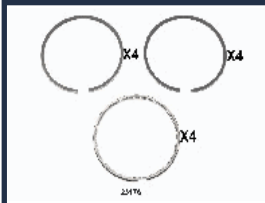

RC23176

12033-0W813

FORD MAVERICK (UDS, UNS) 2.7 TD
NISSAN ATLEON 120.35
NISSAN ATLEON 120.45
NISSAN ATLEON 120.56
NISSAN CABSTAR Pick-up 105.35, 110.35, 110.45 (TLO)
NISSAN CABSTAR Pick-up 120.35, 120.45 (TLO)
NISSAN CABSTAR Pick-up 125.35 (TLO)