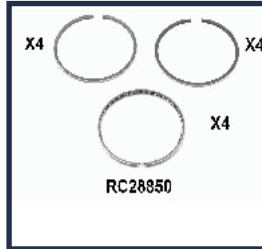

RC28850

13011-54020

TOYOTA CRESSIDA Station Wagon (X6K, MX62) 2.2 D
TOYOTA CRESSIDA Tre volumi (_X6_) 2.2 D (LX60)
TOYOTA HIACE I Furgonato (RH1_, LH3_, RH3_, RH2_, LH2_, L 2.2 D (LH20-30))
TOYOTA HIACE II Furgonato (LH5_, YH7_, LH7_, LH6_, YH6_ 2.2 D)