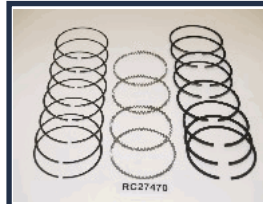

RC27470

12140-75111

BEDFORD RASCAL Autobus 1.0
BEDFORD RASCAL Furgonato 1.0
GIOTTI VICTORIA GLADIATOR Autobus 1.0
GIOTTI VICTORIA GLADIATOR Autobus LPG
GIOTTI VICTORIA GLADIATOR Furgonato 1.0