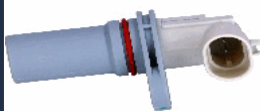

SAM-804

47 00 346

OPEL AGILA (B) (H08) 1.0
 OPEL AGILA (B) (H08) 1.0 LPG
 OPEL AGILA (B) (H08) 1.2
 OPEL AGILA (B) (H08) 1.2 LPG
 SUZUKI GRAND VITARA II (JT) 1.6 (JB416)
 SUZUKI GRAND VITARA II (JT) 1.6 Trazione integrale (TA74, JB416)

SAM-900

46798345

ALFA ROMEO 147 (937) 1.9 JTD 16V
 ALFA ROMEO 147 (937) 1.9 JTDM 16V
 ALFA ROMEO 156 (932) 1.9 JTD
 ALFA ROMEO 156 (932) 1.9 JTD 16V
 ALFA ROMEO 156 (932) 2.4 JTD
 ALFA ROMEO 156 Sportwagon (932) 1.9 JTD
 ALFA ROMEO 156 Sportwagon (932) 1.9 JTD 16V