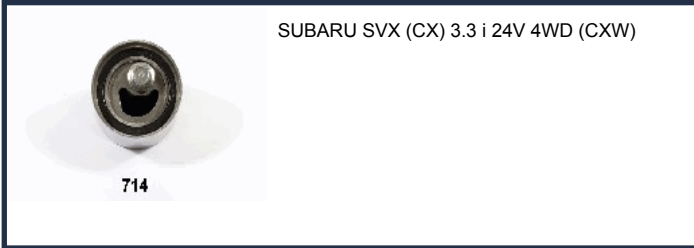

SUBARU SVX (CX) 3.3 i 24V 4WD (CXW)

714

BE-715

13069-AA060