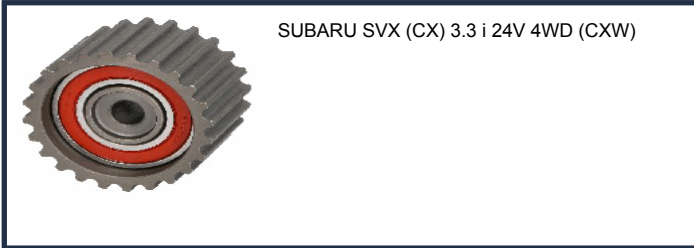

SUBARU SVX (CX) 3.3 i 24V 4WD (CXW)

BE-800

12810-82001