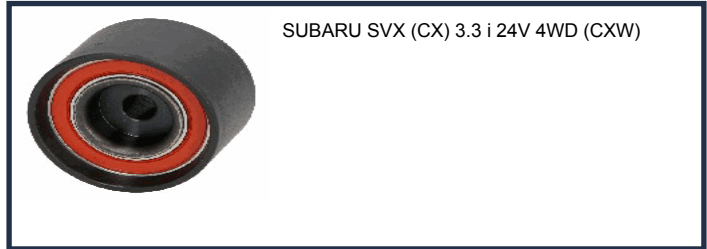

**TIMING BELT TENSIONERS**

**CUSCINETTI TENDICINGHIA**

**BE-712**

**13070KA071**

SUBARU VIVIO 660 4WD

**BE-713**

**13073-AA150**

SUBARU SVX (CX) 3.3 i 24V 4WD (CXW)