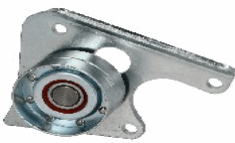

HYUNDAI LANTRA II (J-2) 1.9 D
HYUNDAI LANTRA II Wagon (J-2) 1.9 D
LADA NIVA (2121) 1900 Diesel
SUZUKI BALENO (EG) 1.9 TD
SUZUKI BALENO 2 volumi /Coda spiovente (EG) 1.9 TD
SUZUKI BALENO Station wagon (EG) 1.9 TD
SUZUKI SAMURAI (SJ) 1.9 TD

BE-006

254705110126