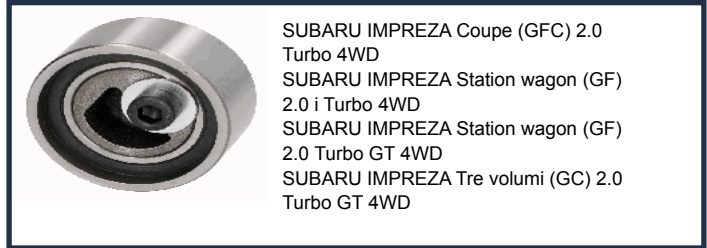

**BE-714**

**13069-AA070**

SUBARU SVX (CX) 3.3 i 24V 4WD (CXW)

714

**BE-715**

**13069-AA060**

SUBARU IMPREZA Coupe (GFC) 2.0 Turbo 4WD  
SUBARU IMPREZA Station wagon (GF) 2.0 i Turbo 4WD  
SUBARU IMPREZA Station wagon (GF) 2.0 Turbo GT 4WD  
SUBARU IMPREZA Tre volumi (GC) 2.0 Turbo GT 4WD