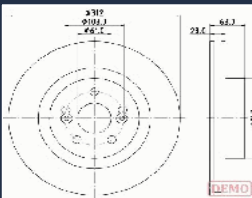

RENAULT CLIO III (BR0/1, CR0/1) 2.0 16V Sport
RENAULT MEGANE II (BM0/1-, CM0/1-) 2.0
RENAULT MEGANE II (BM0/1-, CM0/1-) 2.0 dCi
RENAULT MEGANE II (BM0/1-, CM0/1-) 2.0 Renault Sport

DI-0702C

402060003R