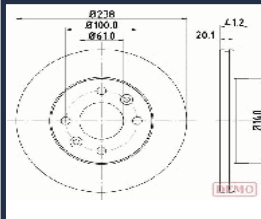

DI-0708C

4020600Q0D

NISSAN KUBISTAR Furgonato (X80) 1.2 16V
NISSAN KUBISTAR Furgonato (X80) 1.5 dCi
NISSAN KUBISTAR Furgonato (X80) 1.5 dCi 70
NISSAN KUBISTAR Furgonato (X80) 1.6 16V

DI-0709C

77 00 802 232