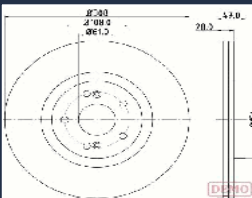

RENAULT ESPACE IV (JK0/1-) 1.9 dCi
RENAULT ESPACE IV (JK0/1-) 1.9 dCi (JK0U, JK0G)
RENAULT ESPACE IV (JK0/1-) 2.0
RENAULT ESPACE IV (JK0/1-) 2.0 (JK0KA6)
RENAULT ESPACE IV (JK0/1-) 2.0 dCi
RENAULT ESPACE IV (JK0/1-) 2.0 Turbo (JK0BA6, JK0BC6, JK0BAB, JK0BCB)

DI-0704C

7701206923