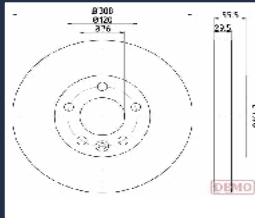

VW CALIFORNIA T5 Camper (7EC, 7EF, 7EG, 7HF) 1.9 TDI
VW CALIFORNIA T5 Camper (7EC, 7EF, 7EG, 7HF) 2.0 TDI
VW CALIFORNIA T5 Camper (7EC, 7EF, 7EG, 7HF) 2.0 TDI 4motion
VW CALIFORNIA T5 Camper (7EC, 7EF, 7EG, 7HF) 2.0 TSI

DI-0954C

7E0615301C