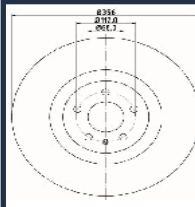

AUDI A6 (4G2, C7, 4GC) 3.0 TDI quattro
AUDI A6 (4G2, C7, 4GC) 3.0 TFSI quattro
AUDI A6 Allroad (4GH, 4GJ) 3.0 TDI quattro
AUDI A6 Allroad (4GH, 4GJ) 3.0 TFSI quattro
AUDI A6 Avant (4G5, C7, 4GD) 3.0 TDI quattro

DI-0930C

8D0615301A