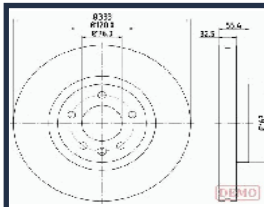

DI-0959C

7H0615301E

VW CALIFORNIA T5 Camper (7EC, 7EF, 7EG, 7HF) 1.9 TDI
VW CALIFORNIA T5 Camper (7EC, 7EF, 7EG, 7HF) 2.5 TDI
VW CALIFORNIA T5 Camper (7EC, 7EF, 7EG, 7HF) 2.5 TDI 4motion
VW MULTIVAN V (7HM, 7HN, 7HF, 7EF, 7EM, 7EN) 1.9 TDI

DI-095C

04721820