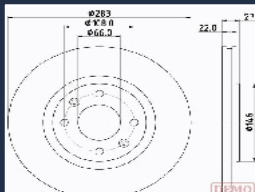

CITROEN XANTIA (X1) 1.9 SD
CITROEN XANTIA (X1) 1.9 Turbo D
CITROEN XANTIA (X1) 2.0 i
CITROEN XANTIA (X1) 2.0 i 16V
CITROEN XANTIA Break (X1) 1.8 i
CITROEN XANTIA Break (X1) 1.8 i 16V
CITROEN XANTIA Break (X1) 1.9 SD
CITROEN XANTIA Break (X1) 1.9 Turbo D

DI-0627C

4246.R7