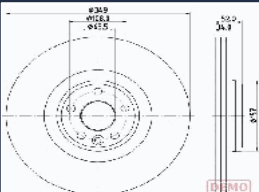

JAGUAR E-PACE (X540) 1.5 P160 MHEV
JAGUAR E-PACE (X540) 1.5 P300e Plug-in Hybrid AWD
JAGUAR E-PACE (X540) 2.0 AWD
JAGUAR E-PACE (X540) 2.0 D
JAGUAR E-PACE (X540) 2.0 D AWD
JAGUAR E-PACE (X540) 2.0 D165
JAGUAR E-PACE (X540) 2.0 D165 MHEV AWD

DI-L18C

T4A2343