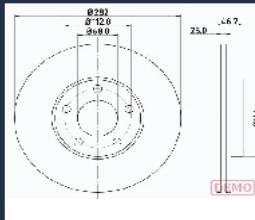

VW PASSAT (3B2) 1.6
VW PASSAT (3B2) 1.8
VW PASSAT (3B2) 1.8 Syncro/4motion
VW PASSAT (3B2) 1.8 T
VW PASSAT (3B2) 1.9 TDI
VW PASSAT (3B2) 1.9 TDI 4motion
VW PASSAT (3B2) 1.9 TDI Syncro/4motion

DI-0957C

7L6615301N