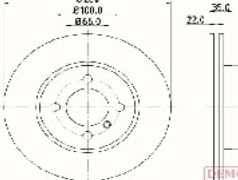

DI-0157C

34116766871

BMW 5 (E60) 535d
BMW 5 (E60) 540 i
BMW 5 (E60) 540i
BMW 5 (E60) 550i
BMW 5 Touring (E61) 535d
BMW 5 Touring (E61) 550i
BMW 6 (E63) 635d
BMW 6 (E63) 650i

DI-0158C

34 11 1 154 749

ALPINA RLE Roadster (Z1) 2.7
BMW 3 (E30) 315
BMW 3 (E30) 316
BMW 3 (E30) 316 (Ecotronic)
BMW 3 (E30) 316 i
BMW 3 (E30) 318 i
BMW 3 (E30) 318 is
BMW 3 (E30) 320 i