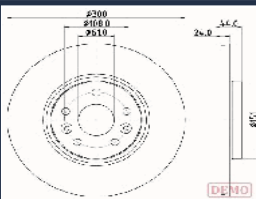

RENAULT GRAND SCÉNIC II (JM0/1-) 2.0 dCi
RENAULT SCÉNIC II (JM0/1-) 2.0 dCi

DI-0707C

402060002R