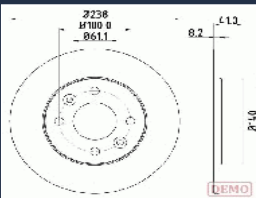

77.00.716.947

RENAULT CLIO I (B/C57-, 5/357-) 1.1
RENAULT CLIO II (BB0/1/2-, CB0/1/2-) 3.0 V6 Sport (CB1H, CB2S)
RENAULT RAPID Furgonato (F40-, G40-) 1.0
RENAULT RAPID Furgonato (F40-, G40-) 1.1 (F401)
RENAULT RAPID Furgonato (F40-, G40-) 1.1 (F40H)