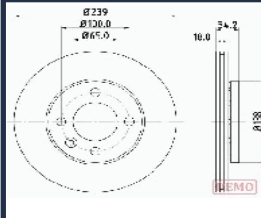

SEAT AROSA (6H) 1.0
SEAT AROSA (6H) 1.4
SEAT AROSA (6H) 1.4 16V
SEAT AROSA (6H) 1.4 TDI
SEAT AROSA (6H) 1.7 SDI
VW K 70 (48) 1.8
VW LUPO (6X1, 6E1) 1.0
VW LUPO (6X1, 6E1) 1.4

DI-0953C

7H0615301D