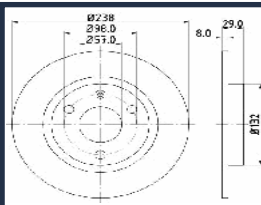

CITROEN AX (ZA_) 1.3 Sport
CITROEN AX (ZA_) 10
CITROEN AX (ZA_) 10 E
CITROEN AX (ZA_) 11
CITROEN AX (ZA_) 11 Cat.
CITROEN AX (ZA_) 14
CITROEN AX (ZA_) 14 D
CITROEN AX (ZA_) 15 D

DI-063C

265441300103