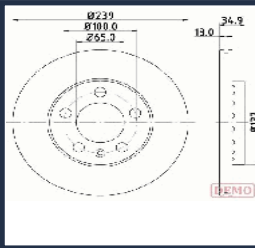

- SKODA FABIA (6Y2) 1.0
- SKODA FABIA (6Y2) 1.2
- SKODA FABIA 1.2
- SKODA FABIA 1.2 LPG
- SKODA FABIA Combi (6Y5) 1.2
- SKODA FABIA Combi 1.2
- SKODA FABIA Combi 1.2 LPG
- SKODA FABIA Praktik 1.2