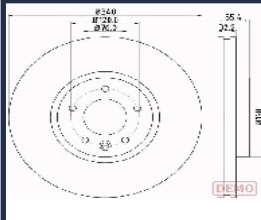

VW CALIFORNIA T5 Camper (7EC, 7EF, 7EG, 7HF) 2.0 TDI
VW CALIFORNIA T5 Camper (7EC, 7EF, 7EG, 7HF) 2.0 TDI 4motion
VW CALIFORNIA T5 Camper (7EC, 7EF, 7EG, 7HF) 2.0 TSI
VW CALIFORNIA T5 Camper (7EC, 7EF, 7EG, 7HF) 2.0 TSI 4motion

DI-0955C

8E0615301A