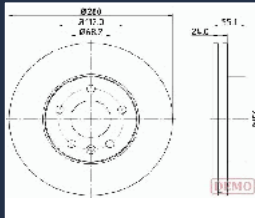

VW LT 28-46 II Furgonato (2DA, 2DD, 2DH) 2.8 TDI
VW TRANSPORTER IV Autobus (70XB, 70XC, 7DB, 7DW) 1.8
VW TRANSPORTER IV Autobus (70XB, 70XC, 7DB, 7DW) 1.9 D
VW TRANSPORTER IV Autobus (70XB, 70XC, 7DB, 7DW) 1.9 TD