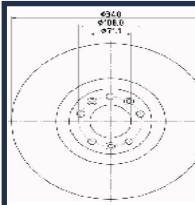

FRONT BRAKE DISCS

DISCHI FRENO ANTERIORI

DI-0632C

4246L9

PEUGEOT 406 (8B) 1.6
PEUGEOT 406 (8B) 1.8
PEUGEOT 406 (8B) 1.8 16V
PEUGEOT 406 (8B) 1.8 BiFuel
PEUGEOT 406 (8B) 1.9 D
PEUGEOT 406 (8B) 1.9 TD
PEUGEOT 406 Break (8E/F) 1.8
PEUGEOT 406 Break (8E/F) 1.8 16V

DI-0633C

4246V4

PEUGEOT 407 (6D_) 1.6 HDi 110
PEUGEOT 407 (6D_) 1.8
PEUGEOT 407 (6D_) 1.8 16V
PEUGEOT 407 (6D_) 2.0
PEUGEOT 407 (6D_) 2.0 16V
PEUGEOT 407 (6D_) 2.0 Bioflex
PEUGEOT 407 (6D_) 2.0 Flex
PEUGEOT 407 (6D_) 2.0 HDi

DI-0634C

4246F4

CITROEN SM 2.9 Automatique
CITROEN XM (Y3) 2.0
CITROEN XM (Y3) 2.0 i
CITROEN XM (Y3) 2.0 i Turbo
CITROEN XM (Y3) 2.1 D 12V
CITROEN XM (Y3) 2.1 TD 12V
CITROEN XM (Y3) 3.0
CITROEN XM (Y3) 3.0 V6

DI-0635C

4249F8

PEUGEOT RCZ 1.6 16V
PEUGEOT RCZ 2.0 HDi

DI-0636C

4249F9

PEUGEOT RCZ 1.6 16V
PEUGEOT RCZ 2.0 HDi

DI-0637C

9803918180

OPEL ASTRA L 1.2
OPEL ASTRA L 1.5 Turbo D
OPEL ASTRA L 1.6 Plug-In-Hybrid
PEUGEOT 308 Cassone / coda spiovente (LB_) 1.5 BlueHDi 130 (LBVHZP)
PEUGEOT 308 Cassone / coda spiovente (LB_) 1.6 BlueHDi 120 (LBBH2M)
PEUGEOT 308 II 1.2 THP 110
PEUGEOT 308 II 1.2 THP 130

DI-0638C

1606308680

CITROEN BERLINGO (K9) 1.2 PureTech 110
CITROEN BERLINGO (K9) 1.5 BlueHDi 100
CITROEN BERLINGO (K9) 1.5 BlueHDi 75
CITROEN BERLINGO Furgonato (B9) PureTech 110

DI-0639C

4249C5

CITROEN AX (ZA_) 1.3 Sport
CITROEN AX (ZA_) 10
CITROEN AX (ZA_) 10 E
CITROEN AX (ZA_) 11
CITROEN AX (ZA_) 11 Cat.
CITROEN AX (ZA_) 14
CITROEN AX (ZA_) 14 D
CITROEN AX (ZA_) 15 D

DI-063C

265441300103

TATA (TELCO) SAFARI (42_FD) 1.9 D
TATA (TELCO) SAFARI (42_FD) 1.9 TDi 4x4
TATA (TELCO) SAFARI (42_FD) 2.0 TDi
TATA (TELCO) SAFARI (42_FD) 2.2 TDiC
TATA (TELCO) SAFARI (42_FD) 2.2 TDiC 4 ruote motrici
TATA (TELCO) SIERRA 1.9 TD

DI-0641C

00 004 246 Y3