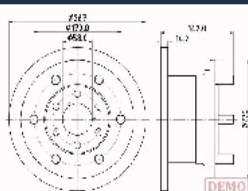

ALFA ROMEO AR 8 Furgonato (280) 2.4 D
ALFA ROMEO AR 8 Furgonato (280) 2.4 TD
ALFA ROMEO AR 8 Furgonato (280) 2.5 D
ALFA ROMEO AR 8 Pianale piatto/Telaio (280) 2.4 D
ALFA ROMEO AR 8 Pianale piatto/Telaio (280) 2.4 TD

DI-0255C

0858 4182