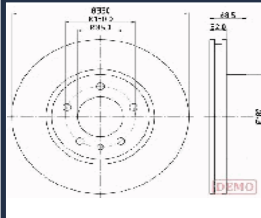

PORSCHE CAYENNE (955) 3.0 TDI
PORSCHE CAYENNE (955) 3.2
PORSCHE CAYENNE (955) 3.6
PORSCHE CAYENNE (955) S 4.5
PORSCHE CAYENNE (955) S 4.8
PORSCHE CAYENNE (955) Turbo 4.5
PORSCHE CAYENNE (955) Turbo S 4.8

DI-0958C

701615301F