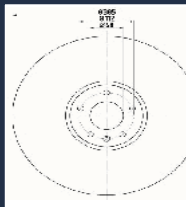

AUDI A6 (4F2, C6) S6 quattro
AUDI A6 Avant (4F5, C6) S6 quattro

DI-0929C

4G0615301A