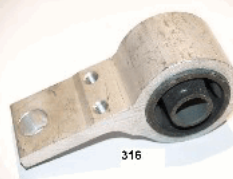

## RU-316

2S61-33-95AB\*

FORD FIESTA V (JH\_, JD\_) 1.25 16V  
FORD FIESTA V (JH\_, JD\_) 1.3  
FORD FIESTA V (JH\_, JD\_) 1.4 16V  
FORD FIESTA V (JH\_, JD\_) 1.4 TDCi  
FORD FIESTA V (JH\_, JD\_) 1.6 16V  
FORD FIESTA V (JH\_, JD\_) 1.6 TDCi  
FORD FIESTA V (JH\_, JD\_) ST150  
FORD FUSION (JU\_) 1.25