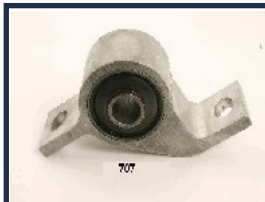

RU-707

20201-FC120

SUBARU FORESTER (SG) 2.0
SUBARU FORESTER (SG) 2.0 S Turbo
SUBARU FORESTER (SG) 2.0 X
SUBARU FORESTER (SG) 2.5
SUBARU FORESTER (SG) 2.5 RX Nato
AWD
SUBARU FORESTER (SG) 2.5 XT