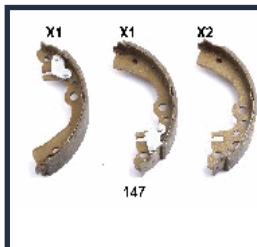

GF-147AF

44060-AX025

NISSAN CUBE (Z12) 1.5 dCi
NISSAN CUBE (Z12) 1.6 16V