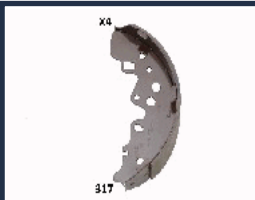

GF-317AF

S4YS-26-38ZB

MAZDA E-SERIE Furgonato (SR2) 2.2 D