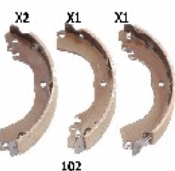

GF-102AF

4600A025

CITROEN C-ZERO C-Zero
MITSUBISHI i (HA_) i-MiEV
MITSUBISHI i (HA_) MiEV (HA4W)
MITSUBISHI MIRAGE 2 volumi /Coda
spiovente 1.0 Bifuel
MITSUBISHI SPACE STAR 2 volumi
/Coda spiovente (A0_A) 1.0 (A05A)
MITSUBISHI SPACE STAR 2 volumi
/Coda spiovente (A0_A) 1.2 (A03A)