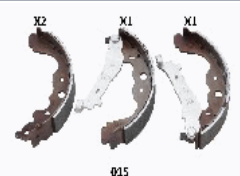

GF-015AF

6001 549 703

DACIA DOKKER 1.2 TCe
DACIA DOKKER 1.5 dCi
DACIA DOKKER 1.6
DACIA DOKKER 1.6 16V
DACIA DOKKER 1.6 LPG
DACIA DOKKER Express 1.5 dCi
DACIA DOKKER Express 1.6
DACIA DOKKER Express 1.6 16V