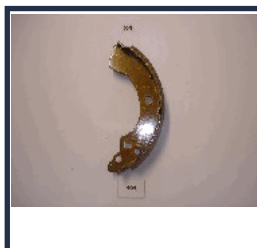

GF-191AF

44060-8M126

NISSAN ALMERA II (N16) 1.5
NISSAN ALMERA II (N16) 1.5 dCi
NISSAN ALMERA II (N16) 1.8
NISSAN ALMERA II (N16) 2.2 dCi
NISSAN ALMERA II (N16) 2.2 Di
NISSAN ALMERA II Hatchback (N16) 1.5
NISSAN ALMERA II Hatchback (N16) 1.5
dCi