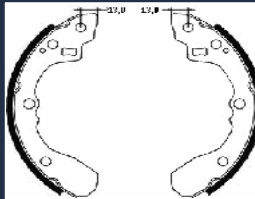

GF-K12AF

0K2N1-26-38Z

KIA SEPHIA (FA) 1.6 i
KIA SEPHIA Tre volumi (FA) 1.6 i
KIA SHUMA (FB) 1.5 i 16V
KIA SHUMA (FB) 1.6
KIA SHUMA (FB) 1.8 i 16V
KIA SHUMA II (FB) 1.6
KIA SHUMA II (FB) 1.8
KIA SHUMA II Tre volumi (FB) 1.6