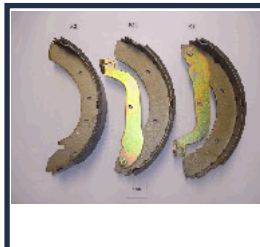

GF-195AF

44060-0F026

NISSAN SERENA (C23M) 1.6 16V
NISSAN SERENA (C23M) 2.0 16V
NISSAN SERENA (C23M) 2.0 D
NISSAN SERENA (C23M) 2.3 D
NISSAN TERRANO II (R20) 2.4 4WD
NISSAN TERRANO II (R20) 2.4 i 12V
4WD
NISSAN TERRANO II (R20) 2.7 D