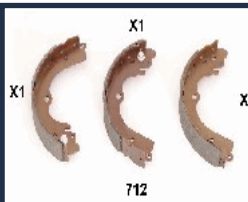

GF-712AF

26694AE000

SUBARU LEGACY III (BE, BH) 2.0
SUBARU LEGACY III (BE, BH) 2.5
SUBARU LEGACY III Station wagon (BE,
BH) 2.0
SUBARU LEGACY III Station wagon (BE,
BH) 2.5