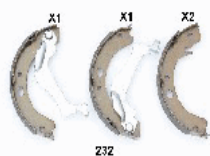

TOYOTA COROLLA (ZZE12_, NDE12_, ZDE12_) 1.6 VVT-i
TOYOTA COROLLA (ZZE12_, NDE12_, ZDE12_) 1.8 VVT-i TS
TOYOTA COROLLA (ZZE12_, NDE12_, ZDE12_) 2.0 D-4D
TOYOTA COROLLA Station wagon (E12J_, E12T_) 1.4 D

GF-233AF

04495-25051