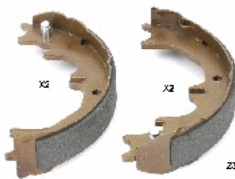

GF-230AF

46540-60020

TOYOTA LAND CRUISER (PZJ7_, KZJ7_, HZJ7_, BJ7_, LJ7_, RJ7 2.4 (RJ70_V, RJ73_V)
TOYOTA LAND CRUISER (PZJ7_, KZJ7_, HZJ7_, BJ7_, LJ7_, RJ7 2.4 (RJ70_, RJ73_)
TOYOTA LAND CRUISER (PZJ7_, KZJ7_, HZJ7_, BJ7_, LJ7_, RJ7 2.4 D (LJ70_)